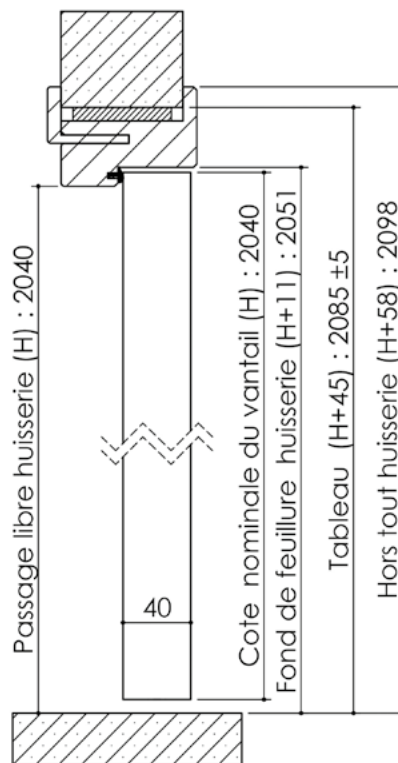

Plan PB-12-1V-C _ Ind1 : Huisserie bois - Pose fin de chantier-Easy Liss - V3

Gamme Porte de Communication

Huisserie isophonique

Variante bas de porte

Cahier technique