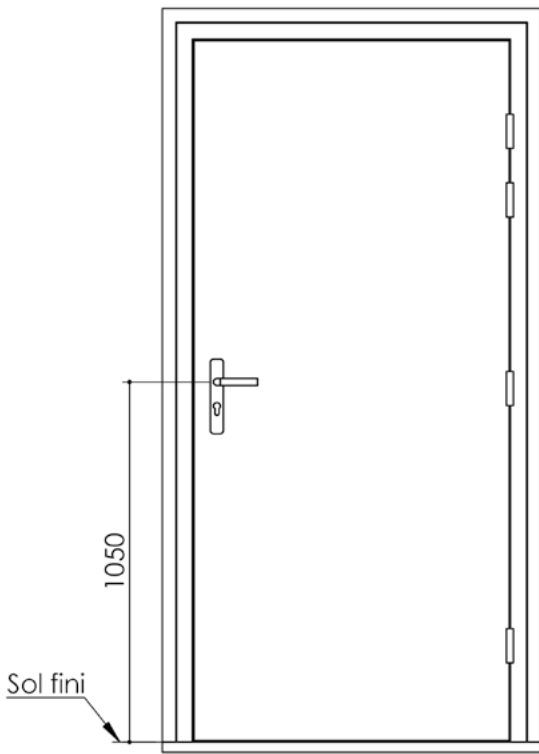

# Plan PB-13-1V \_ Ind1 : Huisserie bois - Pose fin de chantier - Easy bois

Gamme Porte de Communication

Extension cloison  
80 à 100 mm

Extension cloison  
50 à 72 mm

Huisserie isophonique

Variantes bas de porte

Vis  
Ø4,2 x 55  
(non fournies)