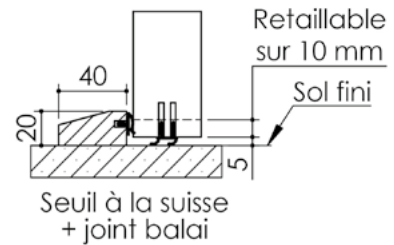

# Plan PB-13-1V \_ Ind1 : Huisserie bois - Pose fin de chantier - Easy bois

Gamme Porte de Communication

Extension cloison  
80 à 100 mm

Extension cloison  
50 à 72 mm

Huisserie isophonique

Variantes bas de porte

Vis  
Ø4,2 x 55  
(non fournies)