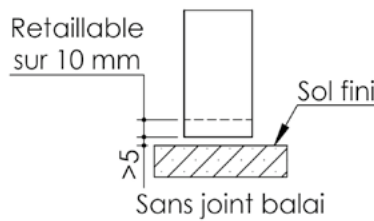

# Plan PB-13-1V \_ Ind1 : Huisserie bois - Pose fin de chantier - Easy bois

Gamme Porte de Communication

Extension cloison  
80 à 100 mm

Extension cloison  
50 à 72 mm

Huisserie isophonique

Variantes bas de porte

Vis  
Ø4,2 x 55  
(non fournies)