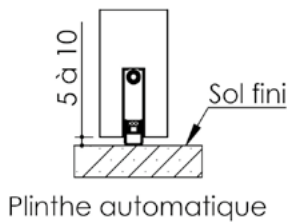

# Plan PB-13-1V \_ Ind1 : Huisserie bois - Pose fin de chantier - Easy bois

Gamme Porte de Communication

Extension cloison  
80 à 100 mm

Extension cloison  
50 à 72 mm

Huisserie isophonique

Variantes bas de porte

Vis  
Ø4,2 x 55  
(non fournies)