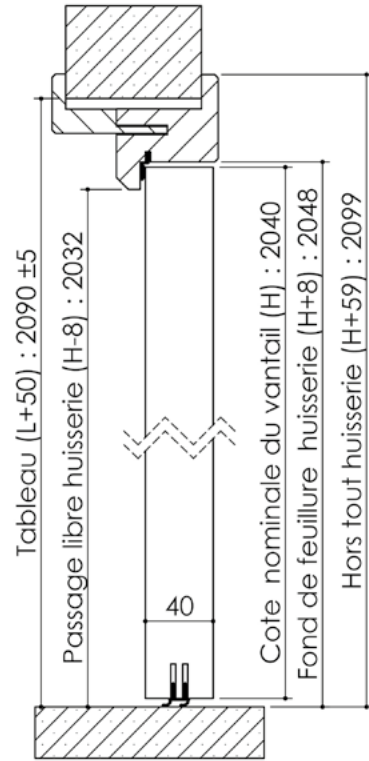

# Plan PB-13-1V \_ Ind1 : Huisserie bois - Pose fin de chantier - Easy bois

Gamme Porte de Communication

Extension cloison  
80 à 100 mm

Extension cloison  
50 à 72 mm

Huisserie isophonique

Variantes bas de porte

Vis  
Ø4,2 x 55  
(non fournies)