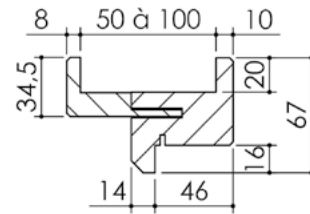

# Plan PB-13-1V \_ Ind1 : Huisserie bois - Pose fin de chantier - Easy bois

Gamme Porte de Communication

Extension cloison  
80 à 100 mm

Extension cloison  
50 à 72 mm

Huisserie isophonique

Variantes bas de porte

Vis  
Ø4,2 x 55  
(non fournies)