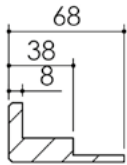

# Plan PB-13-1V \_ Ind1 : Huisserie bois - Pose fin de chantier - Easy bois

Gamme Porte de Communication

Extension cloison  
80 à 100 mm

Extension cloison  
50 à 72 mm

Huisserie isophonique

Variantes bas de porte

Vis  
Ø4,2 x 55  
(non fournies)