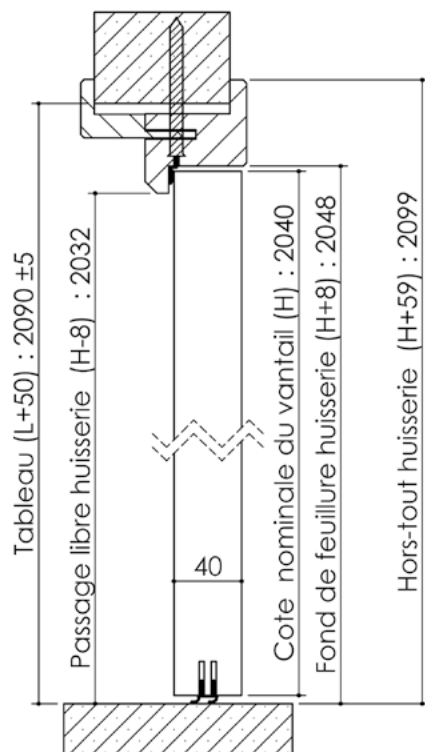

Plan PB-13-2V _ Ind2 : Huisserie bois - Pose fin de chantier - Easy bois

Gamme Porte de Communication

Extension cloison 80 à 100 mm

Extension cloison 50 à 72 mm

Huisserie isophonique

Variantes bas de porte