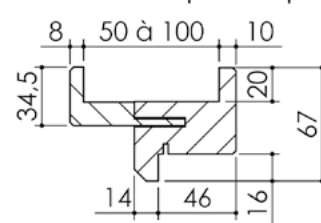

Plan PB-13-2V _ Ind2 : Huisserie bois - Pose fin de chantier - Easy bois

Gamme Porte de Communication

Extension cloison 80 à 100 mm

Extension cloison 50 à 72 mm

Huisserie isophonique

Variantes bas de porte