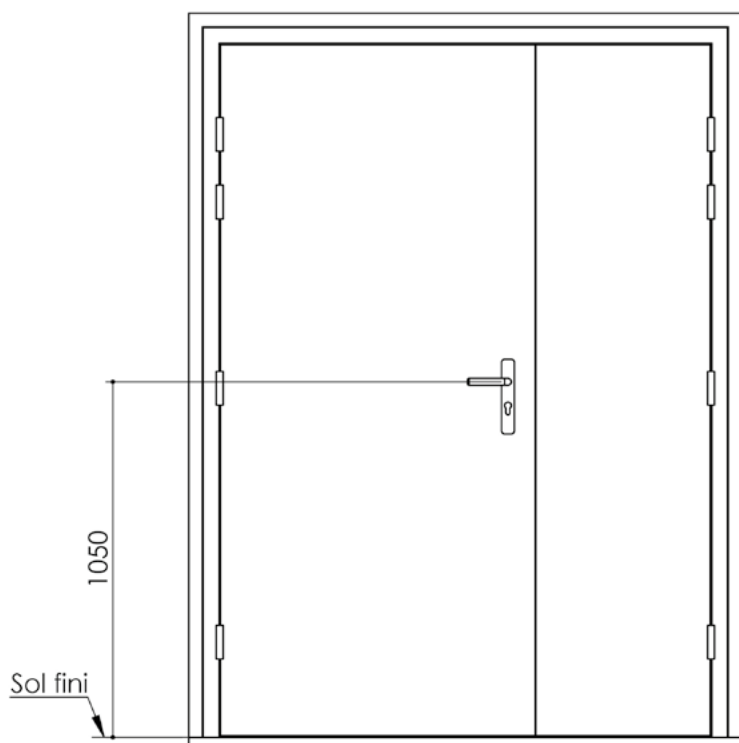

Plan PB-13-2V _ Ind2 : Huisserie bois - Pose fin de chantier - Easy bois

Gamme Porte de Communication

Extension cloison 80 à 100 mm

Extension cloison 50 à 72 mm

Huisserie isophonique

Variantes bas de porte