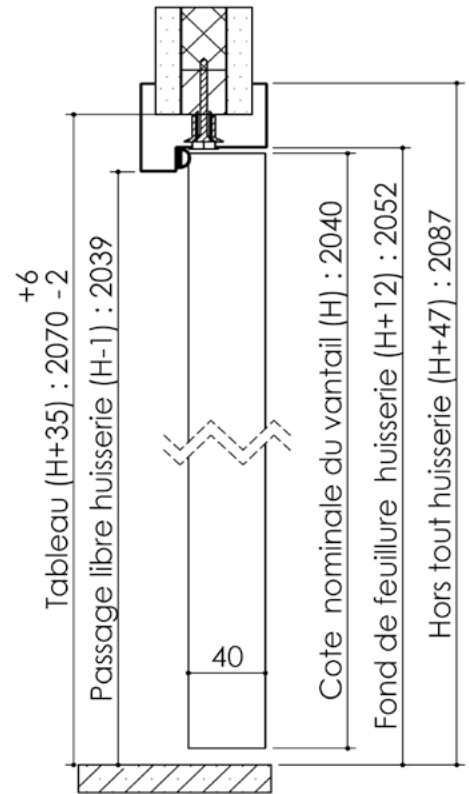

Plan PB-14-1V _ Ind2 : Huisserie métal - Pose fin de chantier - Easy kit

Gamme Porte de Communication

Bas de porte

Cahier technique