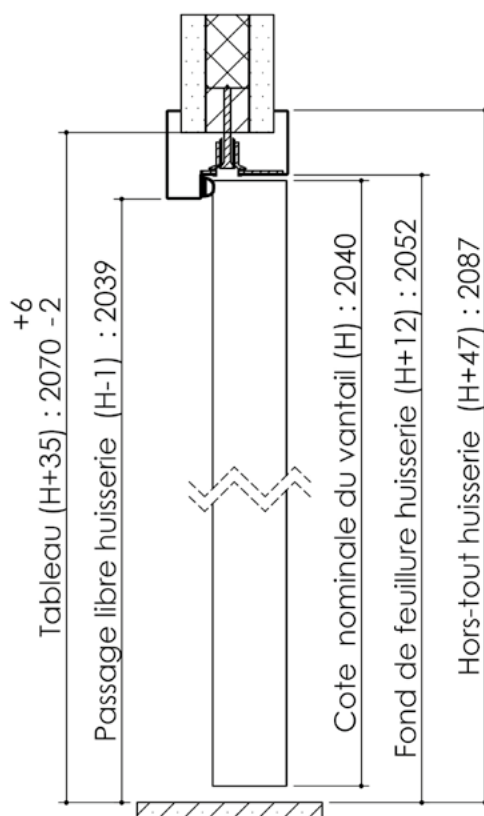

Plan PB-14-2V _ Ind2 : Huisserie métal - Pose fin de chantier - Easy kit

Gamme Porte de Communication

Bas de porte