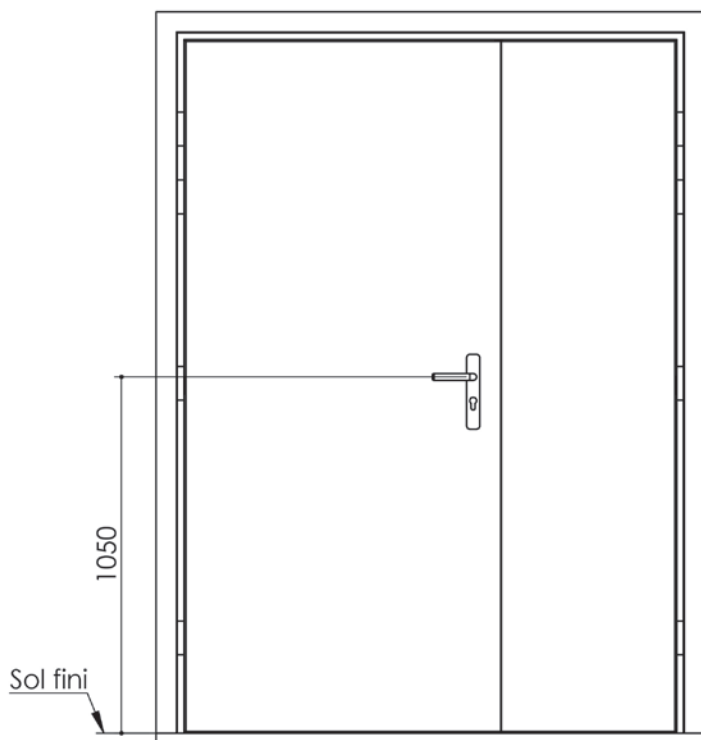

Plan PB-20-2V _ Ind2 : Bati métal - Pose scellée

Gamme Porte de Communication

Huisserie non isophonique

Huisserie isophonique

Variantes bas de porte