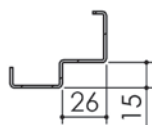

Plan PB-20-2V _ Ind2 : Bati métal - Pose scellée

Gamme Porte de Communication

Huisserie non isophonique

Huisserie isophonique

Variantes bas de porte