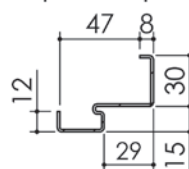

Plan PB-20-2V _ Ind2 : Bati métal - Pose scellée

Gamme Porte de Communication

Huisserie non isophonique

Huisserie isophonique

Variantes bas de porte