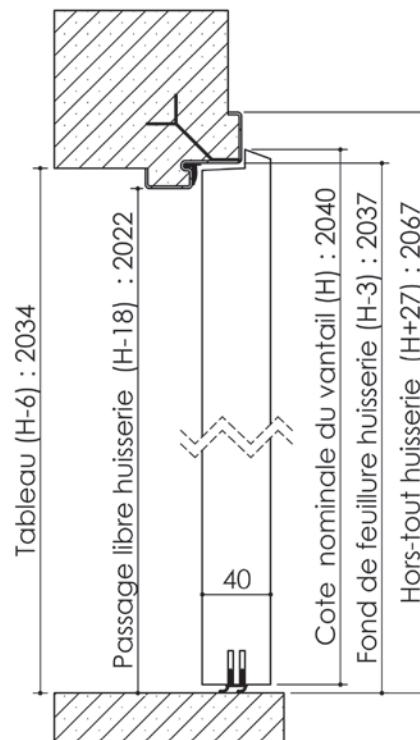

Plan PB-20-2V _ Ind2 : Bati métal - Pose scellée

Gamme Porte de Communication

Huisserie non isophonique

Huisserie isophonique

Variantes bas de porte