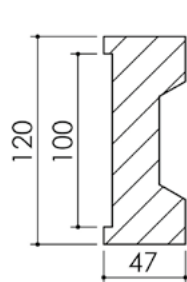

Plan PB-106-2V _ Ind3 : Huisserie bois - Pivot linteau - Avec joint anti pince doigts

Gamme Porte feu EI30 et EI60

Montant côté articulation

Traverse

Variante de mise en œuvre	Plans
Huisserie bois à sceller	PB-100
Bâti bois pose tableau	PB-101
Huisserie bois cloison plaque de plâtre	PB-102

Cahier technique