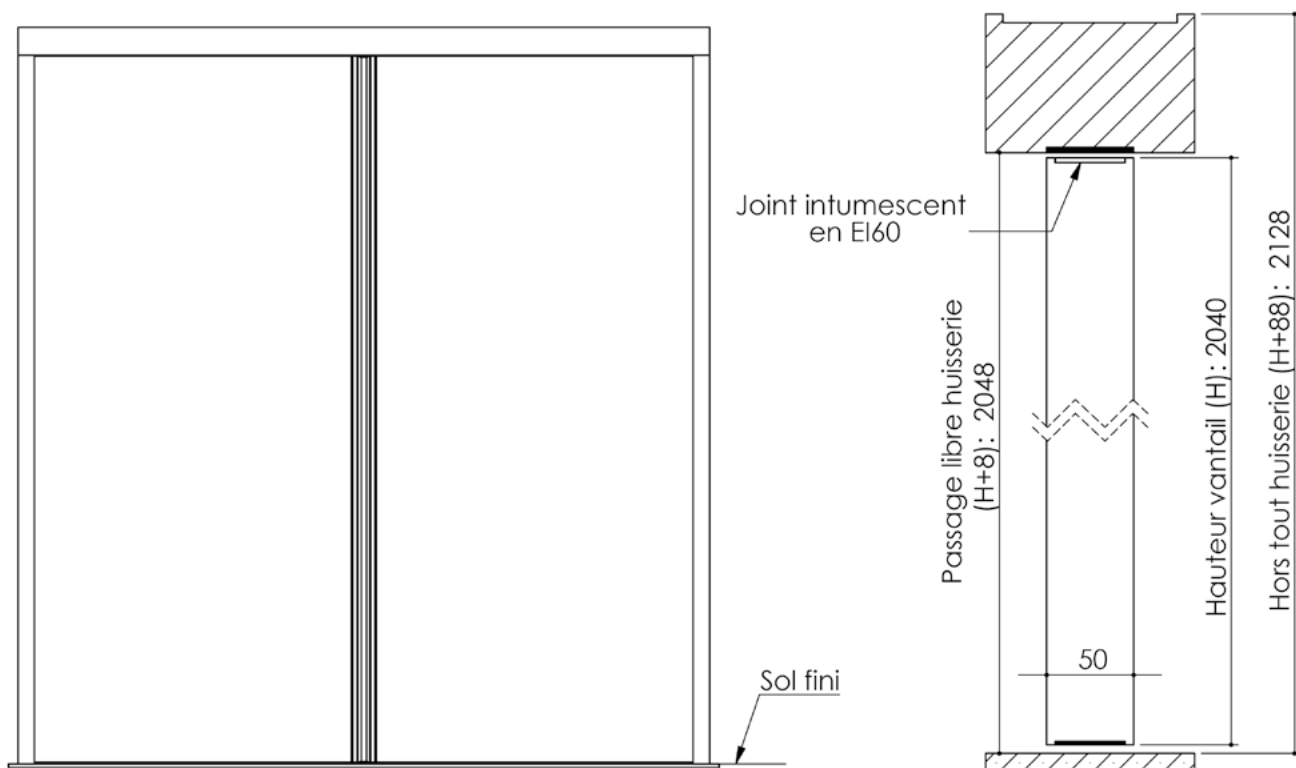

Plan PB-106-2V _ Ind3 : Huisserie bois - Pivot linteau - Avec joint anti pince doigts

Gamme Porte feu EI30 et EI60

Montant côté articulation

Traverse

Variante de mise en œuvre	Plans
Huisserie bois à sceller	PB-100
Bâti bois pose tableau	PB-101
Huisserie bois cloison plaque de plâtre	PB-102