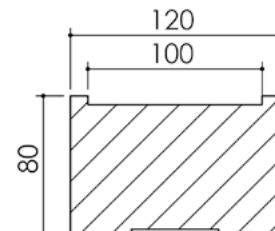

Plan PB-106-2V _ Ind3 : Huisserie bois - Pivot linteau - Avec joint anti pince doigts

Gamme Porte feu EI30 et EI60

Montant côté articulation

Traverse

Variante de mise en œuvre	Plans
Huisserie bois à sceller	PB-100
Bâti bois pose tableau	PB-101
Huisserie bois cloison plaque de plâtre	PB-102

Cahier technique