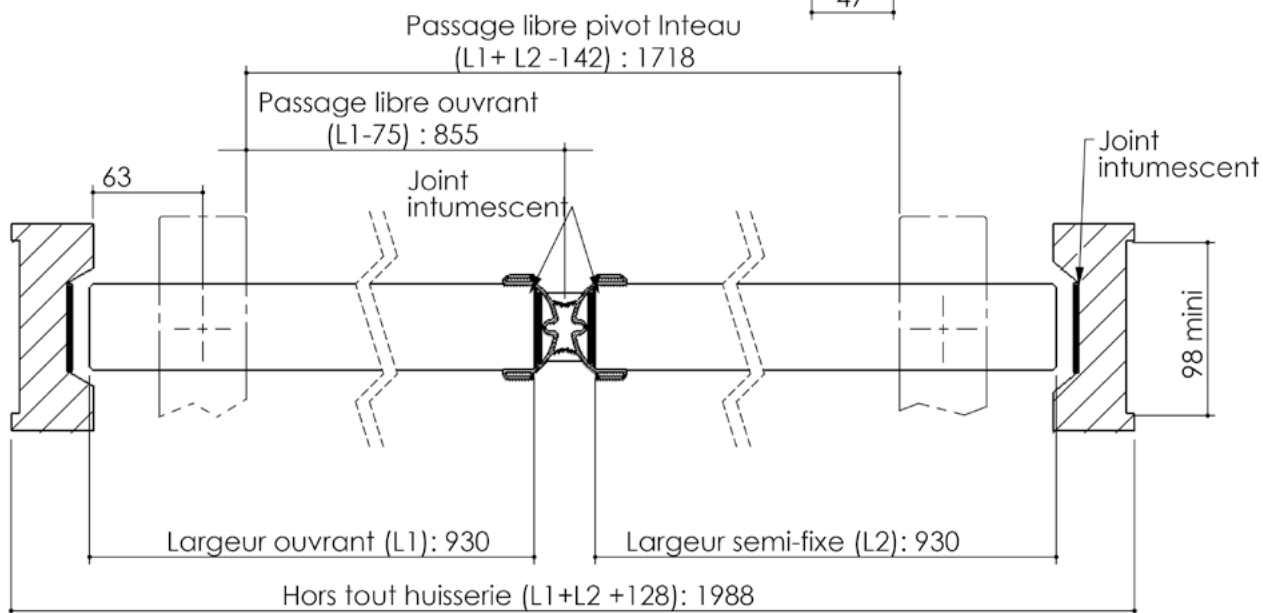

Plan PB-106-2V _ Ind3 : Huisserie bois - Pivot linteau - Avec joint anti pince doigts

Gamme Porte feu EI30 et EI60

Montant côté articulation

Traverse

Variante de mise en œuvre	Plans
Huisserie bois à sceller	PB-100
Bâti bois pose tableau	PB-101
Huisserie bois cloison plaque de plâtre	PB-102