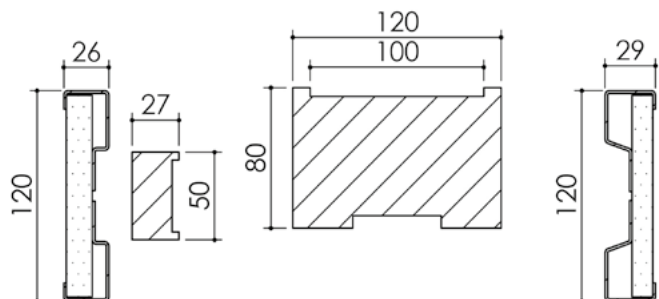

Plan PB-107-1V _ Ind3 : Huisserie mixte - Joint anti pince doigt

Gamme Porte feu EI30 et EI60

Montant côté battement

Traverse

Montant côté articulation

Variante de mise en œuvre	Plans
Huisserie mixte pose placo	PB-103
Huisserie mixte pose perpendiculaire placo	PB-104

Cahier technique