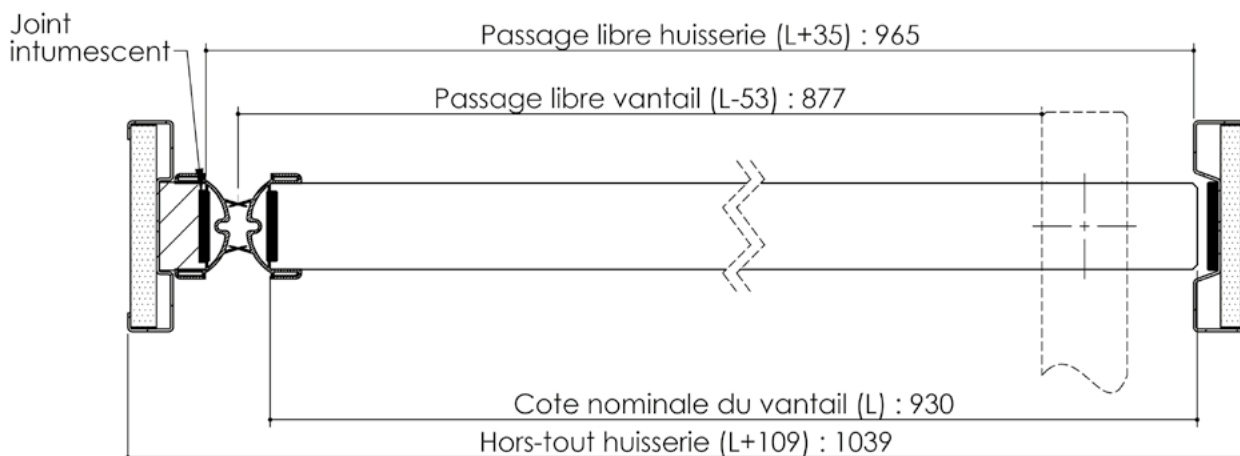

Plan PB-107-1V _ Ind3 : Huisserie mixte - Joint anti pince doigt

Gamme Porte feu EI30 et EI60

Montant côté battement

Traverse

Montant côté articulation

Variante de mise en œuvre	Plans
Huisserie mixte pose placo	PB-103
Huisserie mixte pose perpendiculaire placo	PB-104