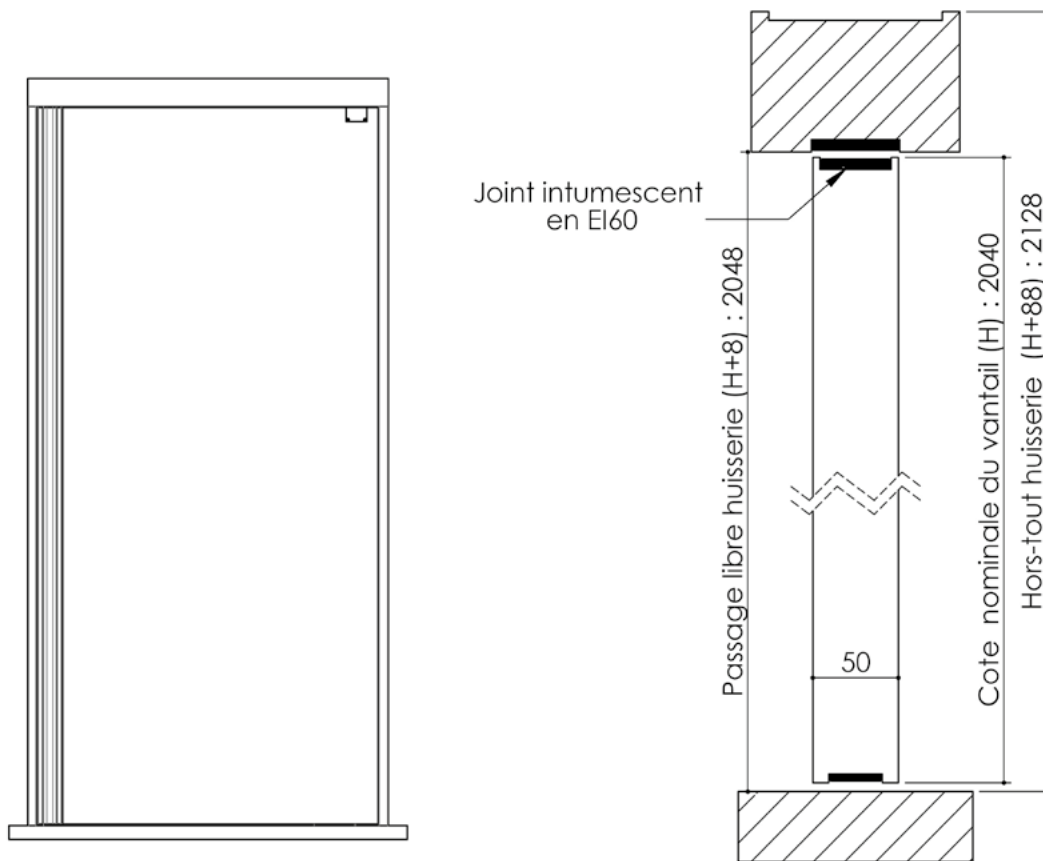

Plan PB-107-1V _ Ind3 : Huisserie mixte - Joint anti pince doigt

Gamme Porte feu EI30 et EI60

Montant côté battement

Traverse

Montant côté articulation

Variante de mise en œuvre	Plans
Huisserie mixte pose placo	PB-103
Huisserie mixte pose perpendiculaire placo	PB-104