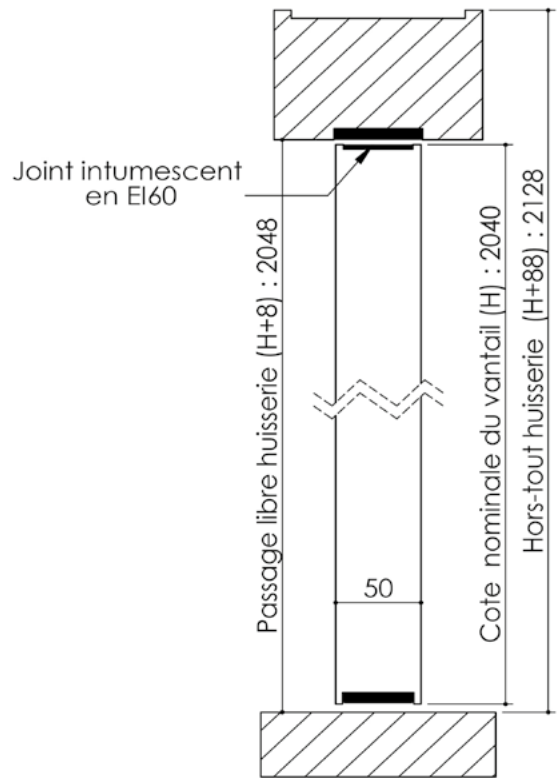

Plan PB-107-2V _ Ind3 : Huisserie mixte - Joint anti pince doigt

Gamme Porte feu EI30 et EI60

Variante de mise en œuvre	Plans
Huisserie mixte pose placé	PB-103
Huisserie mixte pose perpendiculaire placé	PB-104

Montant côté articulation

Traverse

Cahier technique