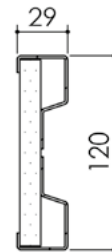

Plan PB-107-2V _ Ind3 : Huisserie mixte - Joint anti pince doigt

Gamme Porte feu EI30 et EI60

Variante de mise en œuvre	Plans
Huisserie mixte pose placé	PB-103
Huisserie mixte pose perpendiculaire placé	PB-104

Montant côté articulation

Traverse

Cahier technique