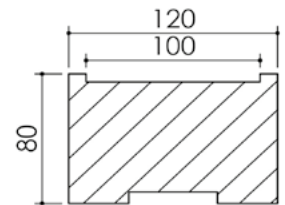

Plan PB-107-2V _ Ind3 : Huisserie mixte - Joint anti pince doigt

Gamme Porte feu EI30 et EI60

Variante de mise en œuvre	Plans
Huisserie mixte pose placé	PB-103
Huisserie mixte pose perpendiculaire placé	PB-104

Traverse

Cahier technique