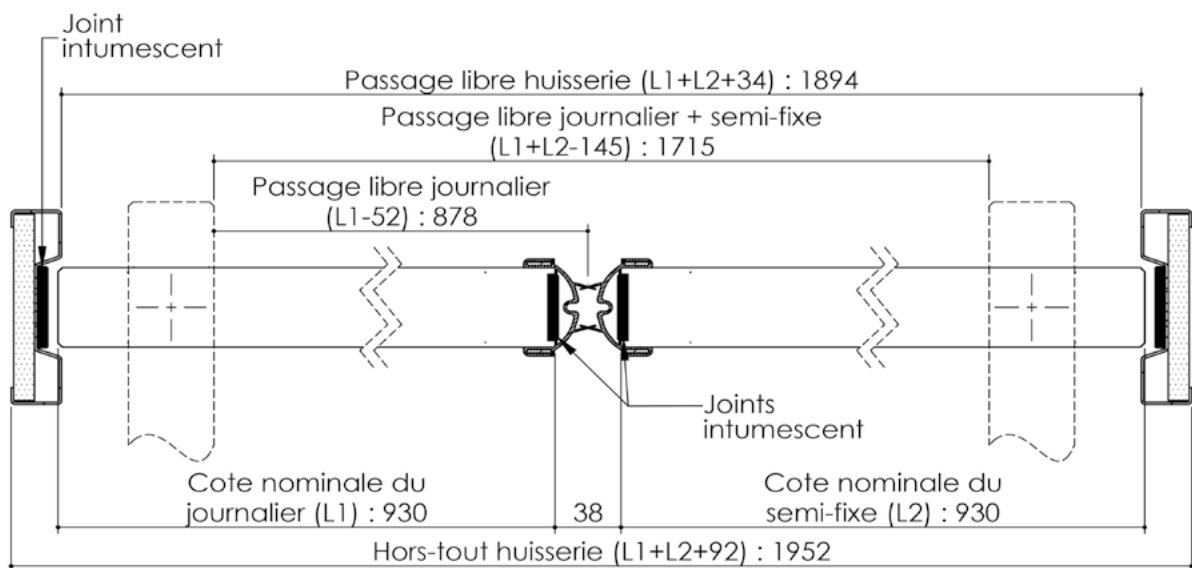

Plan PB-107-2V _ Ind3 : Huisserie mixte - Joint anti pince doigt

Gamme Porte feu EI30 et EI60

Variante de mise en œuvre	Plans
Huisserie mixte pose placé	PB-103
Huisserie mixte pose perpendiculaire placé	PB-104

Montant côté articulation

Traverse

Cahier technique