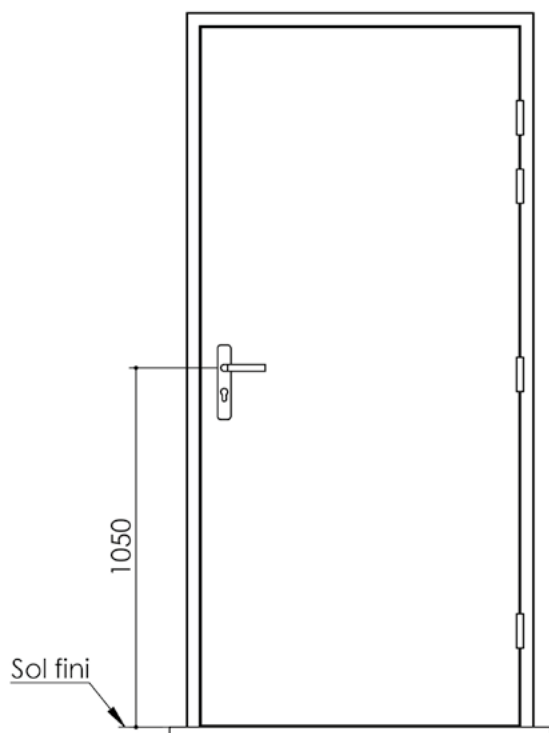

Plan PB-110-1V _ Ind2 : Huisserie bois - Porte 50mm contre-feuilluré

Gamme Porte EI30 Acoustique

Variante de mise en œuvre	Plans iso
Bâti bois à sceller	PB-61
Huisserie bois à sceller	PB-63
Bâti bois pose tableau	PB-66
Huisserie bois cloison plaque de plâtre	PB-68
Huisserie bois en reprise de doublage interieur (ITI)	PB-70

Variante d'étanchéité

Huisserie isophonique simple feuillure