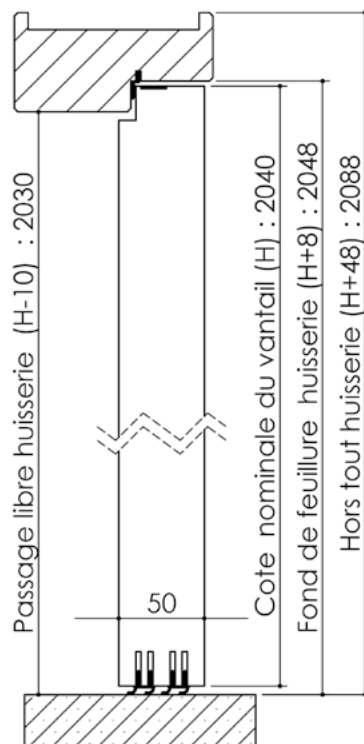

Plan PB-110-1V _ Ind2 : Huisserie bois - Porte 50mm contre-feuilluré

Gamme Porte EI30 Acoustique

Variante de mise en œuvre	Plans iso
Bâti bois à sceller	PB-61
Huisserie bois à sceller	PB-63
Bâti bois pose tableau	PB-66
Huisserie bois cloison plaque de plâtre	PB-68
Huisserie bois en reprise de doublage interieur (ITI)	PB-70

Variante d'étanchéité

Huisserie isophonique simple feuillure