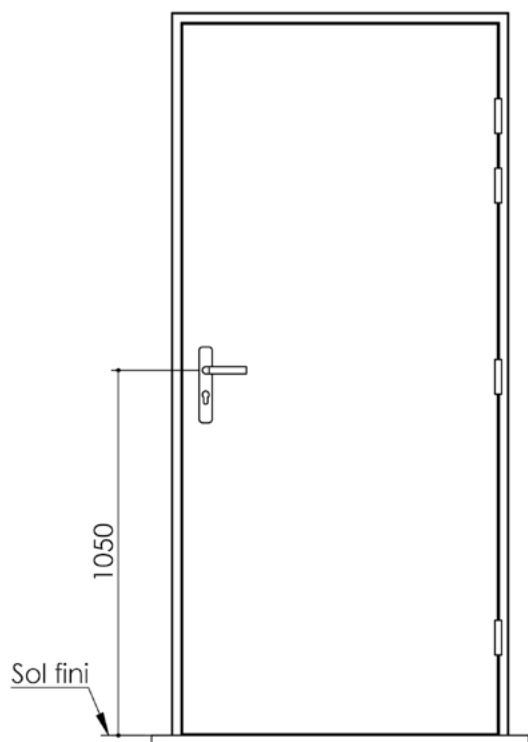

Plan PB-111-1V - Ind2 : Huisserie métal - Porte 50mm contre-feuilluré

Gamme Porte EI30 Acoustique

Variante de mise en œuvre	Plans iso
Bâti métal à sceller	PB-60
Huisserie métal à sceller	PB-62
Banchée	PB-64
Bâti métal pose tableau	PB-65
Huisserie métal cloison plaque de plâtre	PB-67
Huisserie métal en reprise de doublage interieur (ITI)	PB-69