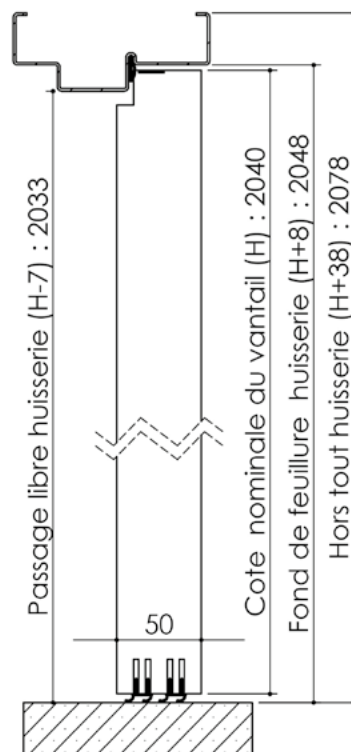

Plan PB-111-1V - Ind2 : Huisserie métal - Porte 50mm contre-feuilluré

Gamme Porte EI30 Acoustique

Variante de mise en œuvre	Plans iso
Bâti métal à sceller	PB-60
Huisserie métal à sceller	PB-62
Banchée	PB-64
Bâti métal pose tableau	PB-65
Huisserie métal cloison plaque de plâtre	PB-67
Huisserie métal en reprise de doublage interieur (ITI)	PB-69