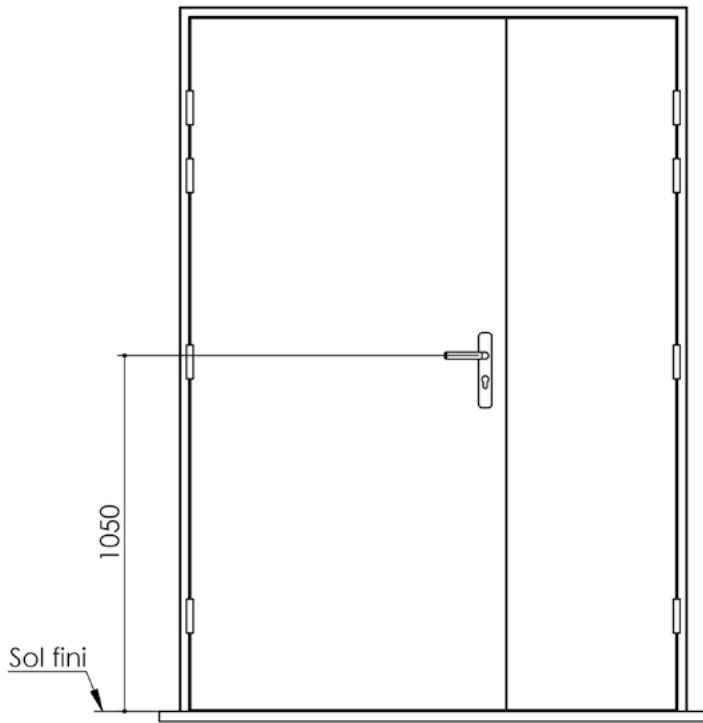

Plan PB-111-2V _ Ind1 : Huisserie métal - Porte 50mm contre-feuilluré

Gamme Porte EI30 Acoustique

Variante de mise en œuvre	Plans iso
Bâti métal à sceller	PB-60
Huisserie métal à sceller	PB-62
Banchée	PB-64
Bâti métal pose tableau	PB-65
Huisserie métal cloison plaque de plâtre	PB-67