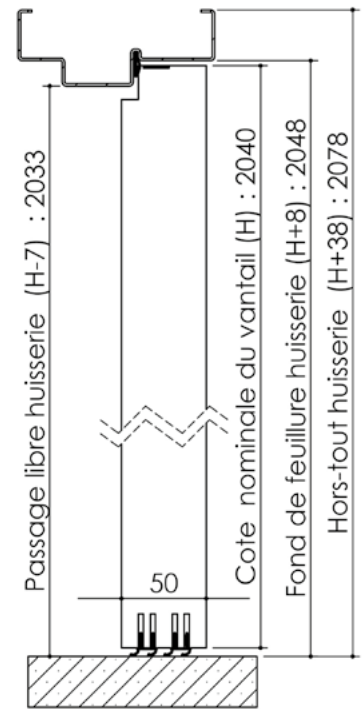

Plan PB-111-2V _ Ind1 : Huisserie métal - Porte 50mm contre-feuilluré

Gamme Porte EI30 Acoustique

Variante de mise en œuvre	Plans iso
Bâti métal à sceller	PB-60
Huisserie métal à sceller	PB-62
Banchée	PB-64
Bâti métal pose tableau	PB-65
Huisserie métal cloison plaque de plâtre	PB-67