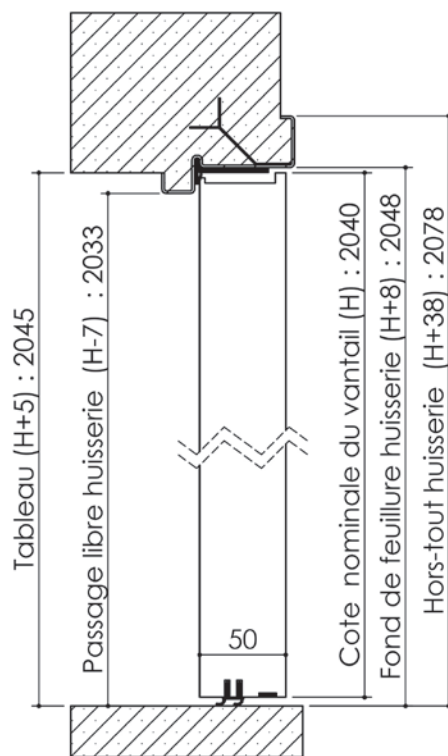

# Plan PB-120-2V \_ Ind2 : Bati métal - Pose scellée

Gamme Porte Acoustique EI60

Acoustique

Huisserie isophonique