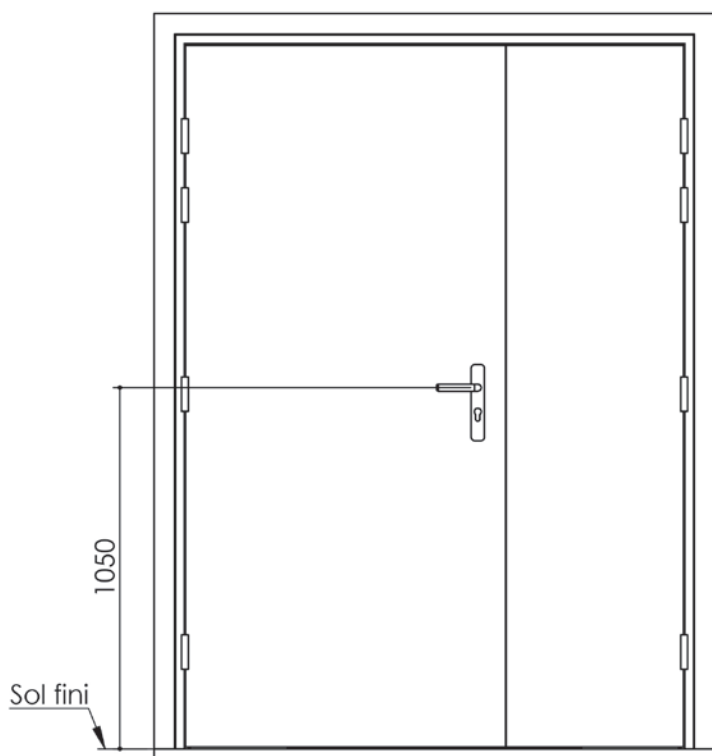

# Plan PB-120-2V \_ Ind2 : Bati métal - Pose scellée

Gamme Porte Acoustique EI60

Acoustique

Huisserie isophonique