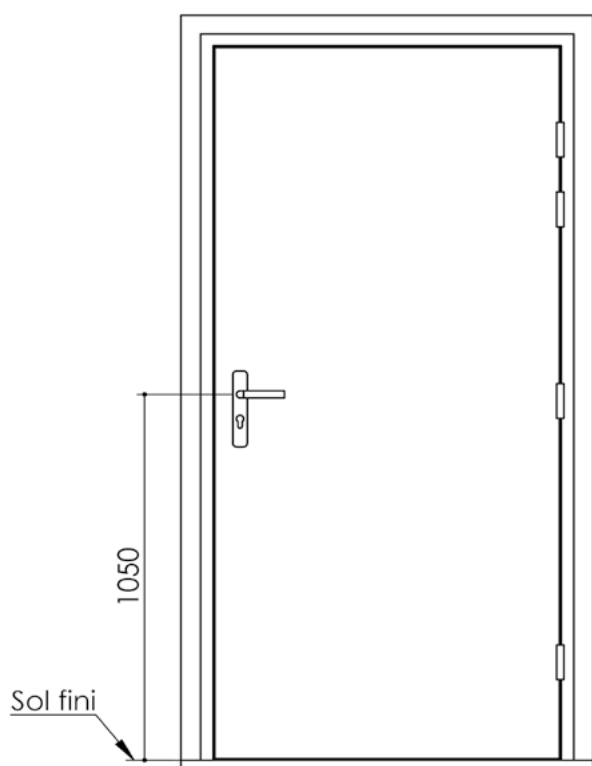

Plan PB-121-1V _ Ind2 : Bâti bois - Pose scellée

Gamme Porte Acoustique EI60

Huisserie isophonique

Cahier technique