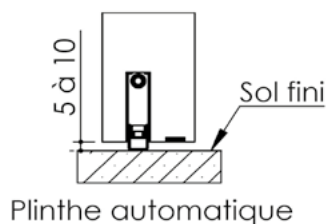

Plan PB-121-1V _ Ind2 : Bâti bois - Pose scellée

Gamme Porte Acoustique EI60

Huisserie isophonique

Cahier technique