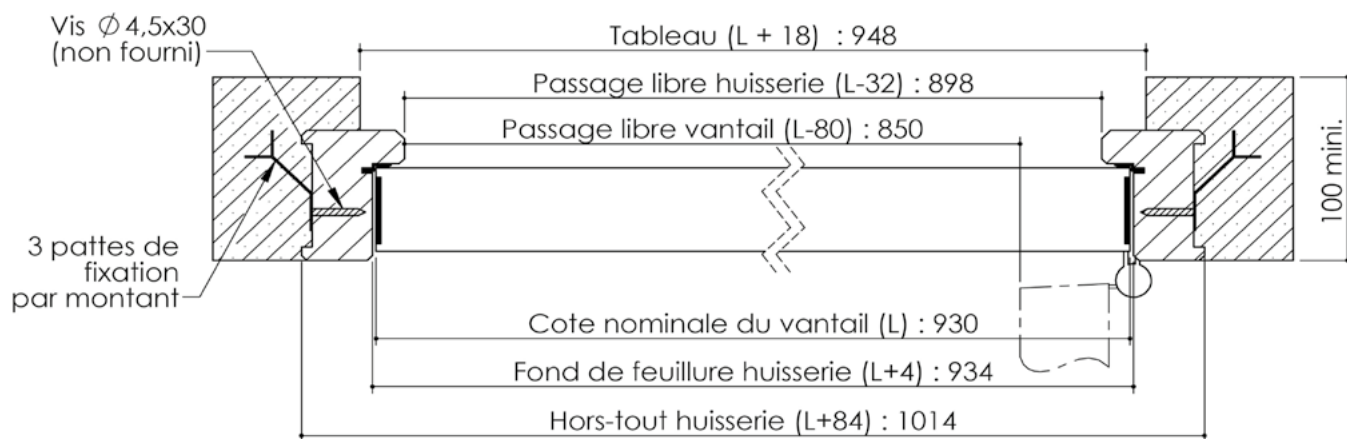

Plan PB-121-1V _ Ind2 : Bâti bois - Pose scellée

Gamme Porte Acoustique EI60

Huisserie isophonique

Cahier technique