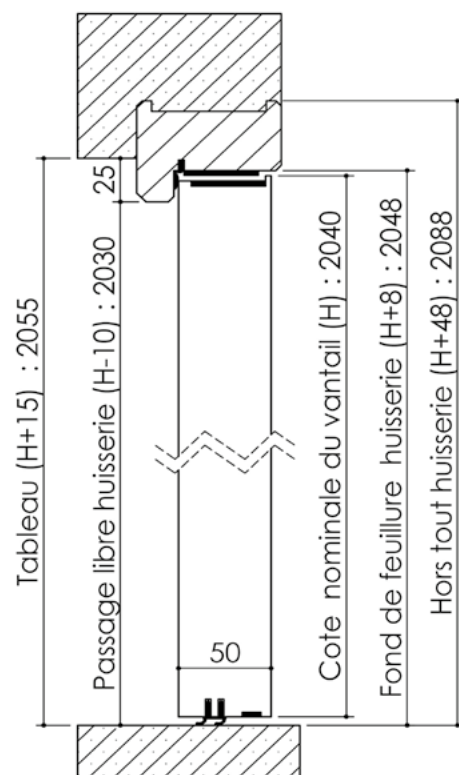

Plan PB-121-1V _ Ind2 : Bâti bois - Pose scellée

Gamme Porte Acoustique EI60

Huisserie isophonique

Cahier technique