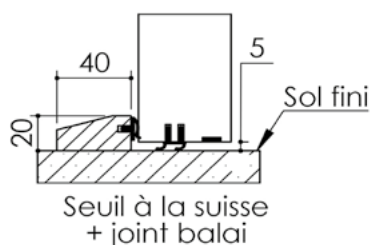

Plan PB-121-1V _ Ind2 : Bâti bois - Pose scellée

Gamme Porte Acoustique EI60

Huisserie isophonique

Cahier technique