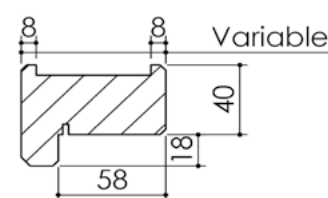

Plan PB-121-1V _ Ind2 : Bâti bois - Pose scellée

Gamme Porte Acoustique EI60

Huisserie isophonique

Cahier technique