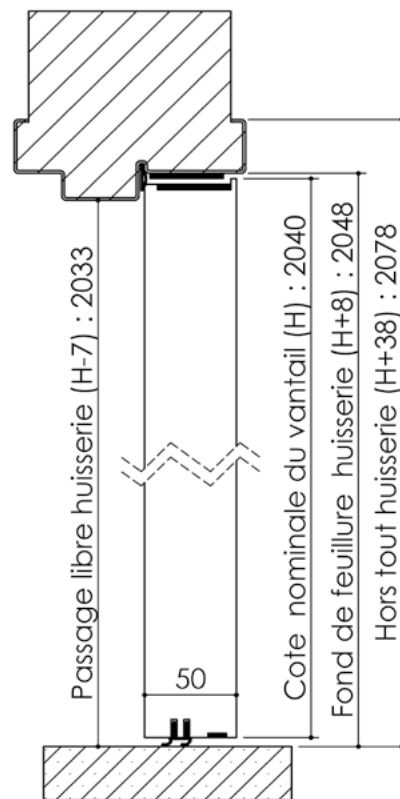

Plan PB-122-1V _ Ind1 : Huisserie métal - Pose scellée

Gamme Porte Acoustique EI60

Cahier technique