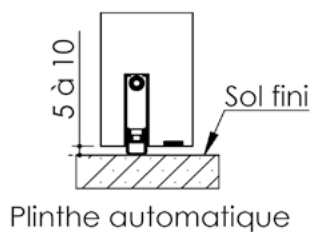

Plan PB-122-1V _ Ind1 : Huisserie métal - Pose scellée

Gamme Porte Acoustique EI60

Cahier technique