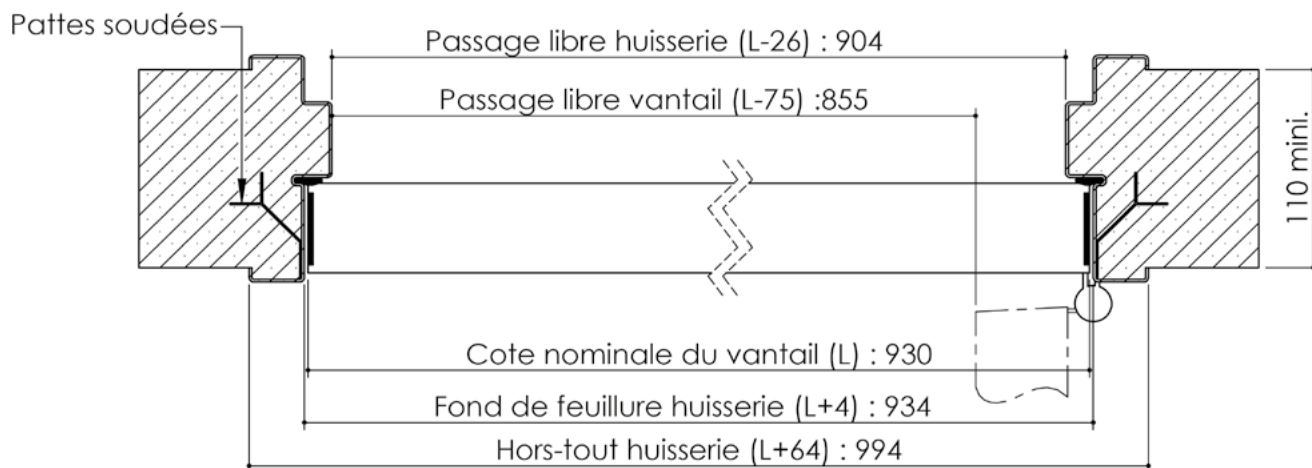

Plan PB-122-1V _ Ind1 : Huisserie métal - Pose scellée

Gamme Porte Acoustique EI60

Cahier technique