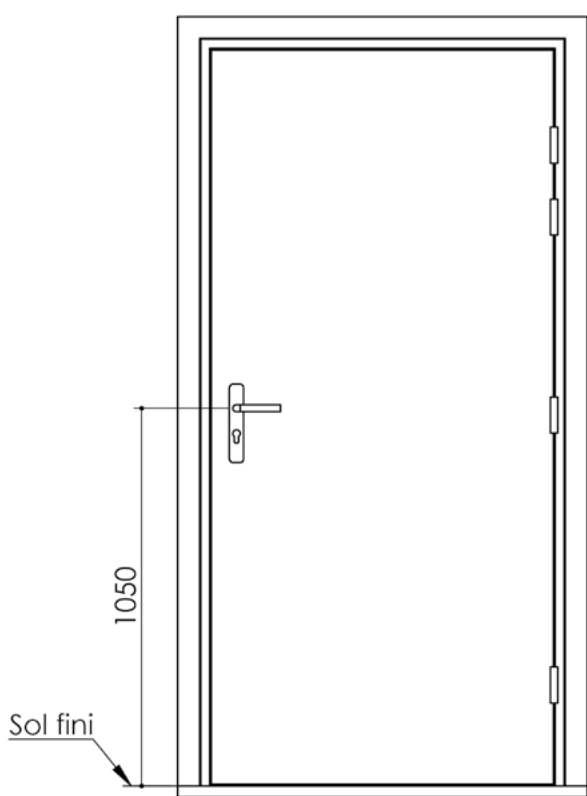

Plan PB-122-1V _ Ind1 : Huisserie métal - Pose scellée

Gamme Porte Acoustique EI60

Cahier technique