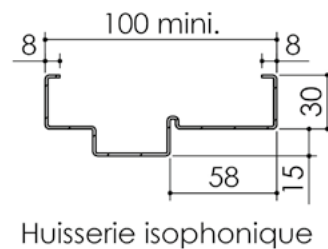

Plan PB-122-1V _ Ind1 : Huisserie métal - Pose scellée

Gamme Porte Acoustique EI60

Cahier technique