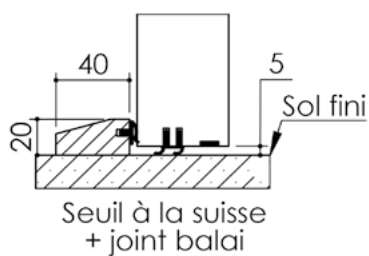

Plan PB-122-1V _ Ind1 : Huisserie métal - Pose scellée

Gamme Porte Acoustique EI60

Cahier technique