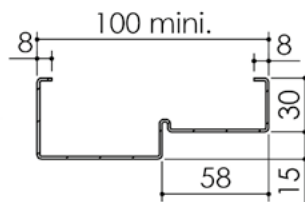

Plan PB-122-1V _ Ind1 : Huisserie métal - Pose scellée

Gamme Porte Acoustique EI60

Cahier technique