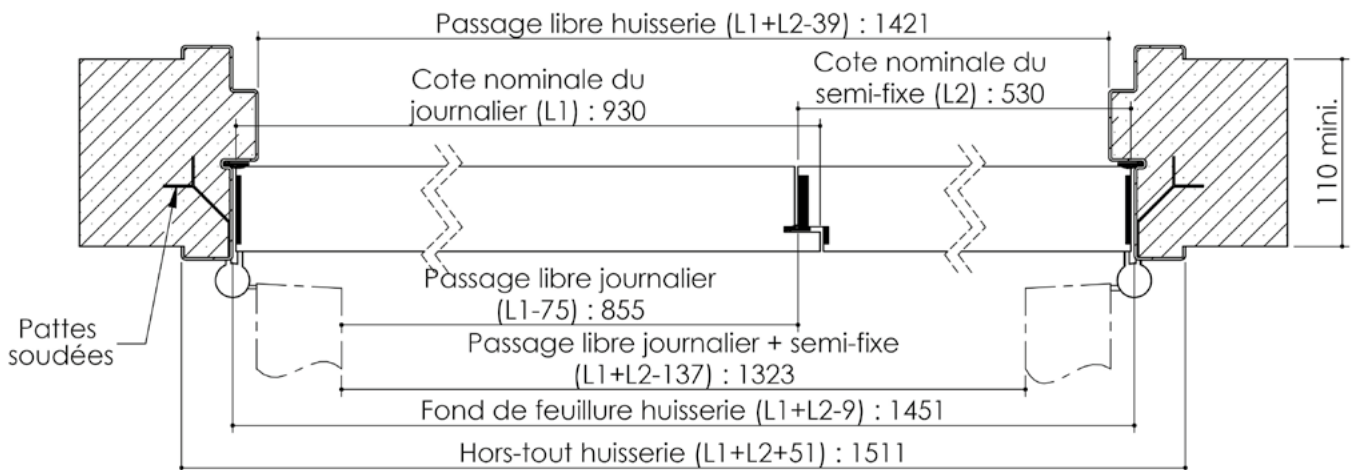

Plan PB-122-2V _ Ind2 : Huisserie métal - Pose scellée

Gamme Porte Acoustique EI60

Détail de feuillure centrale

Variantes bas de porte

Variantes huisserie

Cahier technique