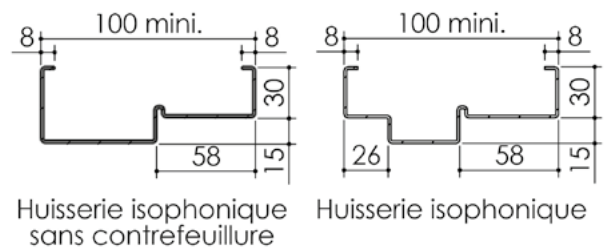

Plan PB-122-2V _ Ind2 : Huisserie métal - Pose scellée

Gamme Porte Acoustique EI60

Détail de feuillure centrale

Variantes bas de porte

Variantes huisserie

Cahier technique