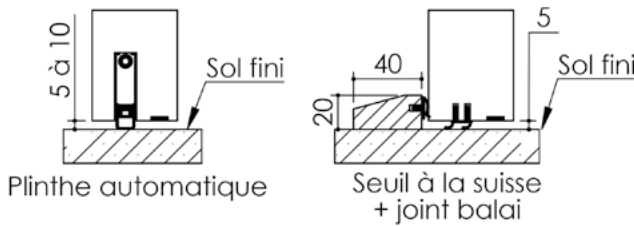

Plan PB-122-2V _ Ind2 : Huisserie métal - Pose scellée

Gamme Porte Acoustique EI60

Détail de feuillure centrale

Variantes bas de porte

Variantes huisserie

Cahier technique