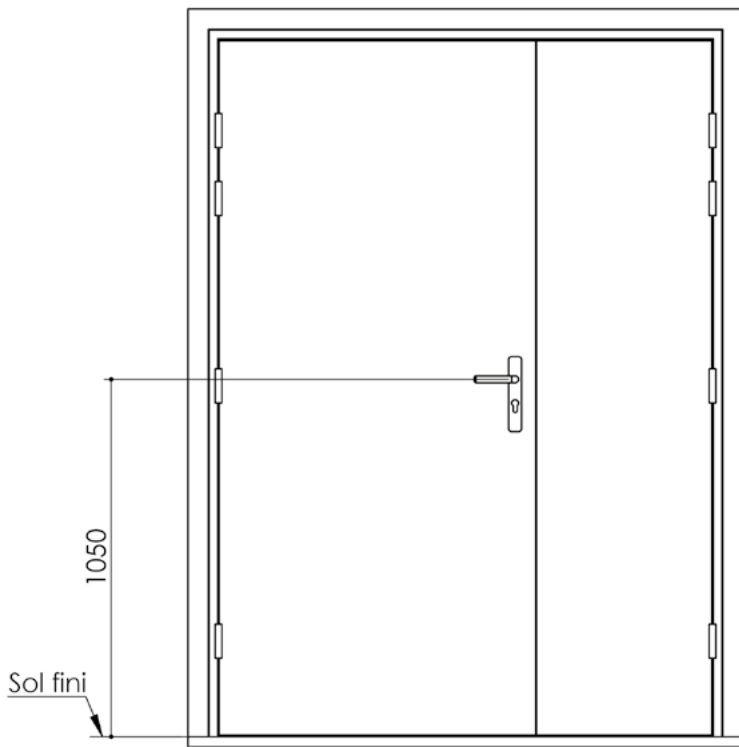

Plan PB-122-2V _ Ind2 : Huisserie métal - Pose scellée

Gamme Porte Acoustique EI60

Détail de feuillure centrale

Variantes bas de porte

Variantes huisserie

Cahier technique