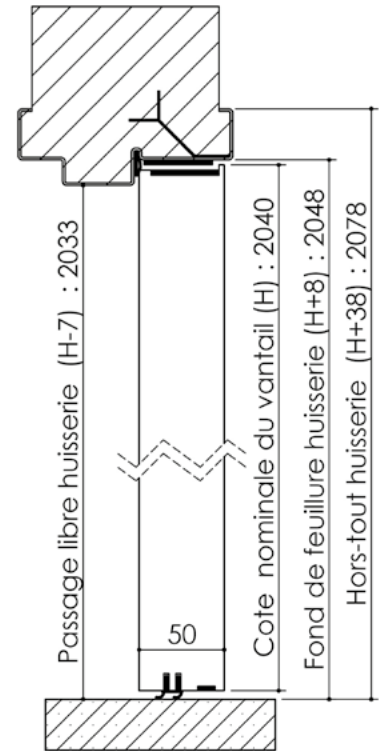

Plan PB-122-2V _ Ind2 : Huisserie métal - Pose scellée

Gamme Porte Acoustique EI60

Détail de feuillure centrale

Variantes bas de porte

Variantes huisserie

Cahier technique