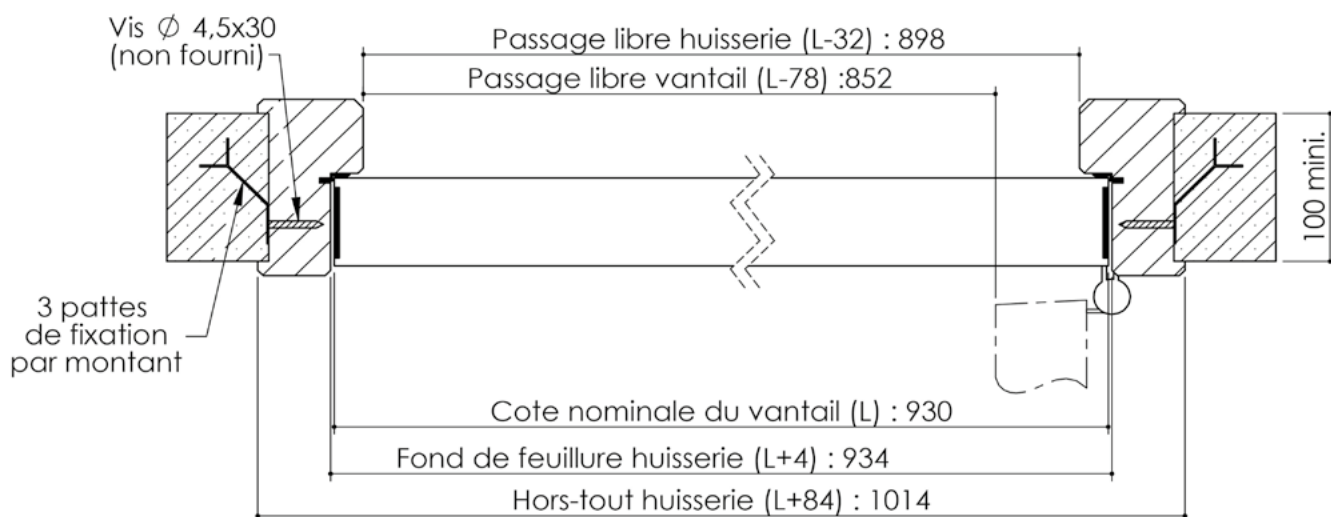

Plan PB-123-1V _ Ind3 : Huisserie bois - Pose scellée

Gamme Porte Acoustique EI60

Cahier technique