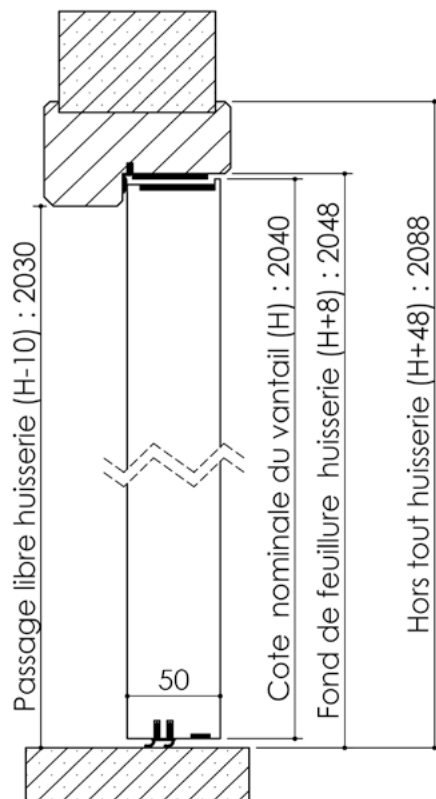

Plan PB-123-1V _ Ind3 : Huisserie bois - Pose scellée

Gamme Porte Acoustique EI60

Cahier technique