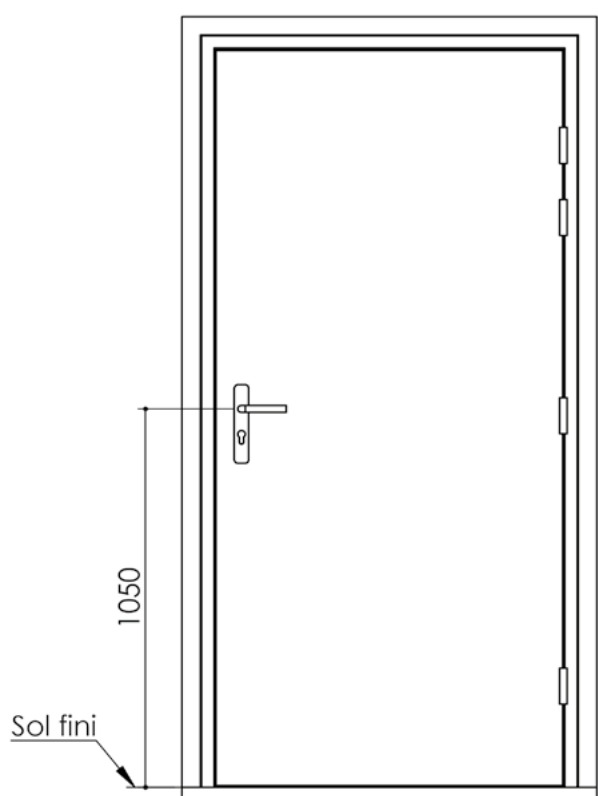

Plan PB-123-1V _ Ind3 : Huisserie bois - Pose scellée

Gamme Porte Acoustique EI60

Cahier technique