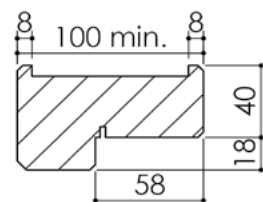

Plan PB-123-1V _ Ind3 : Huisserie bois - Pose scellée

Gamme Porte Acoustique EI60

Cahier technique