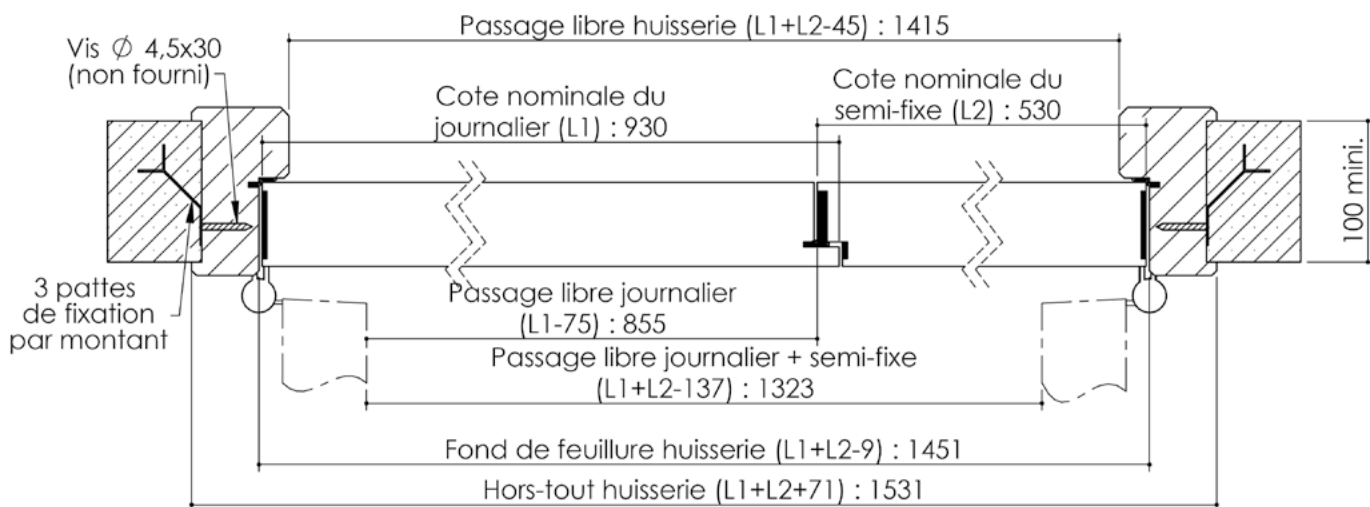

Plan PB-123-2V _ Ind2 : Huisserie Bois - Pose scellée

Gamme Porte Acoustique EI60

Cahier technique