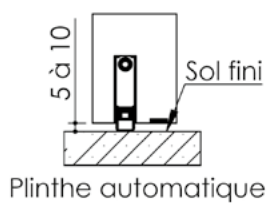

Plan PB-123-2V _ Ind2 : Huisserie Bois - Pose scellée

Gamme Porte Acoustique EI60

Cahier technique