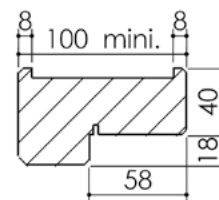

Plan PB-123-2V _ Ind2 : Huisserie Bois - Pose scellée

Gamme Porte Acoustique EI60

Cahier technique