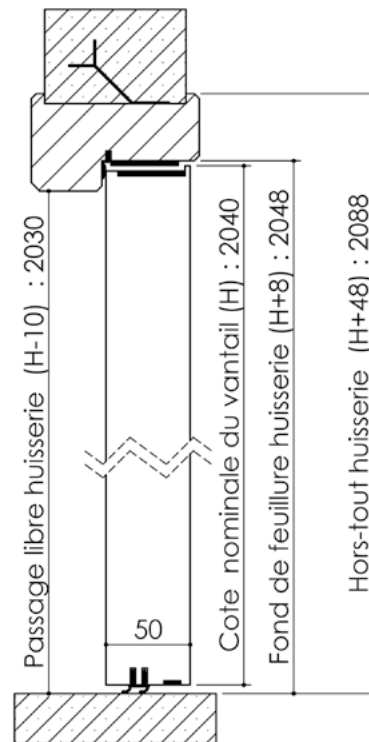

Plan PB-123-2V _ Ind2 : Huisserie Bois - Pose scellée

Gamme Porte Acoustique EI60

Cahier technique