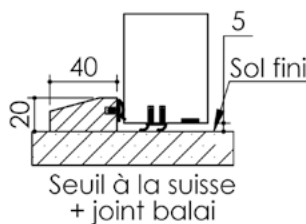

Plan PB-123-2V _ Ind2 : Huisserie Bois - Pose scellée

Gamme Porte Acoustique EI60

Cahier technique