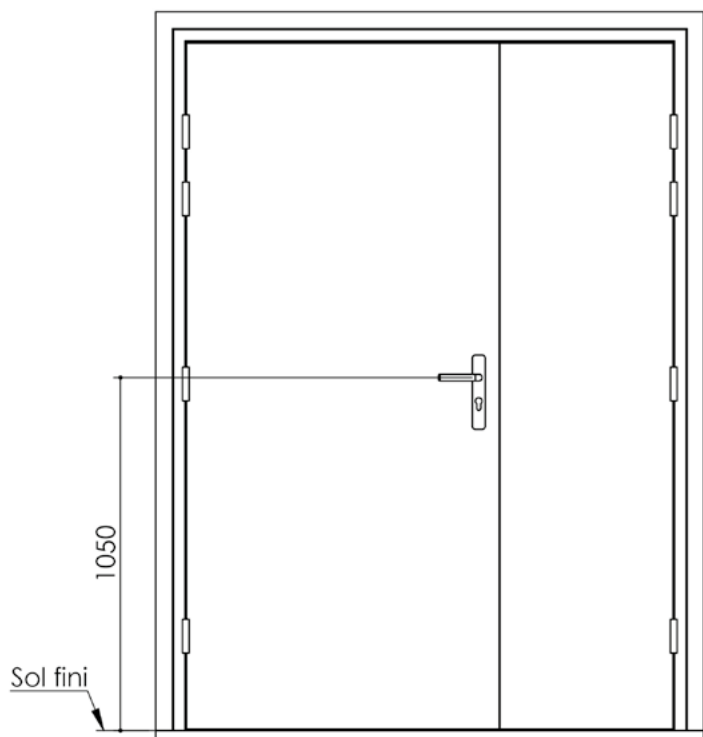

Plan PB-123-2V _ Ind2 : Huisserie Bois - Pose scellée

Gamme Porte Acoustique EI60

Cahier technique