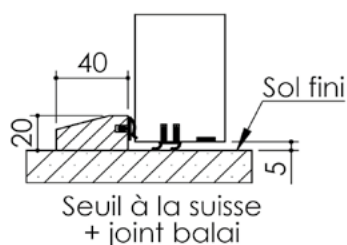

Cahier technique