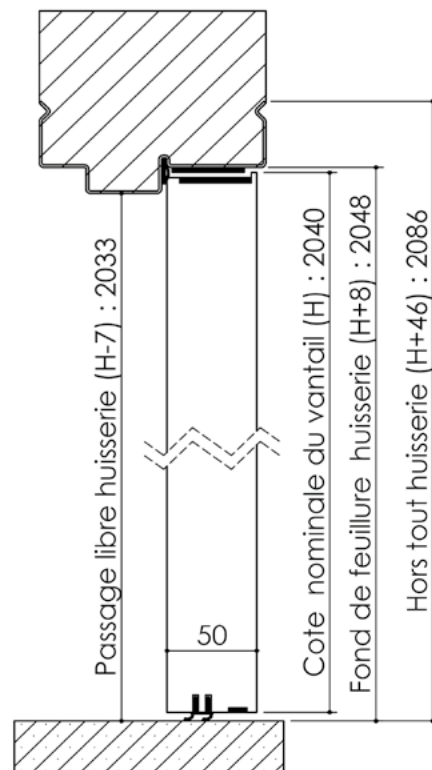

# Plan PB-124-1V \_ Ind1 : Huisserie métal - Pose banchée

Gamme Porte Acoustique EI60

## Huisserie isophonique

Cahier technique