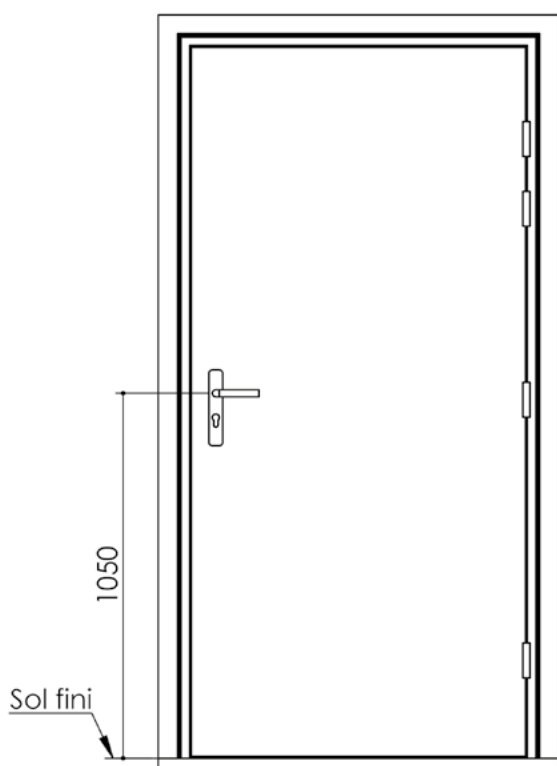

# Plan PB-124-1V \_ Ind1 : Huisserie métal - Pose banchée

Gamme Porte Acoustique EI60