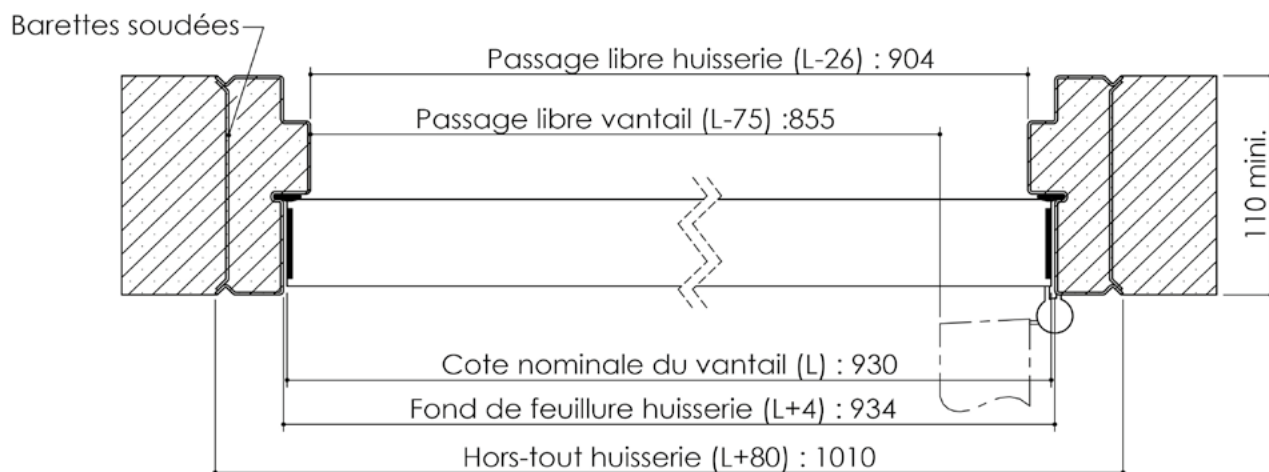

# Plan PB-124-1V \_ Ind1 : Huisserie métal - Pose banchée

Gamme Porte Acoustique EI60

## Huisserie isophonique

Cahier technique