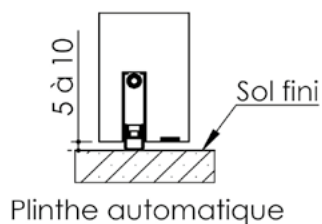

Cahier technique