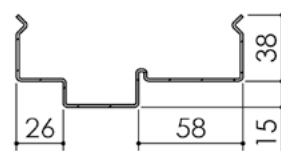

Cahier technique