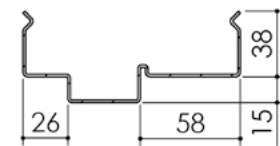

Plan PB-124-2V _ Ind2 : Huisserie métal - Pose banchée

Gamme Porte Acoustique EI60

Huisserie isophonique

Cahier technique