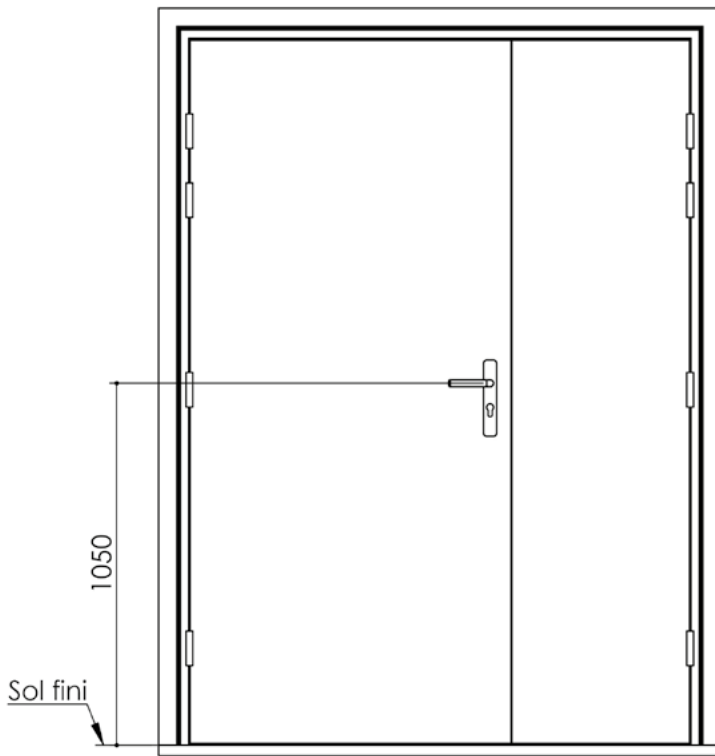

Plan PB-124-2V _ Ind2 : Huisserie métal - Pose banchée

Gamme Porte Acoustique EI60

Huisserie isophonique

Cahier technique