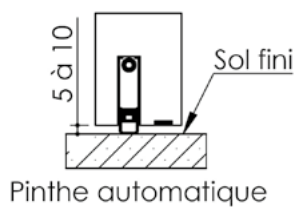

Plan PB-124-2V _ Ind2 : Huisserie métal - Pose banchée

Gamme Porte Acoustique EI60

Huisserie isophonique

Cahier technique