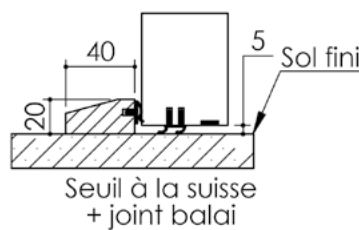

Plan PB-124-2V _ Ind2 : Huisserie métal - Pose banchée

Gamme Porte Acoustique EI60

Huisserie isophonique

Cahier technique