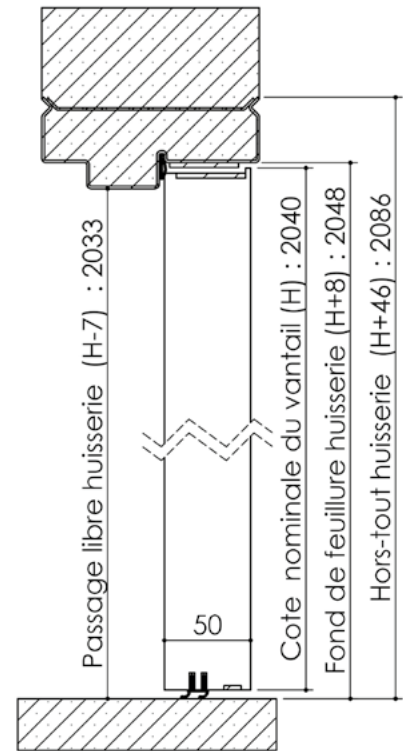

Plan PB-124-2V _ Ind2 : Huisserie métal - Pose banchée

Gamme Porte Acoustique EI60

Huisserie isophonique

Cahier technique