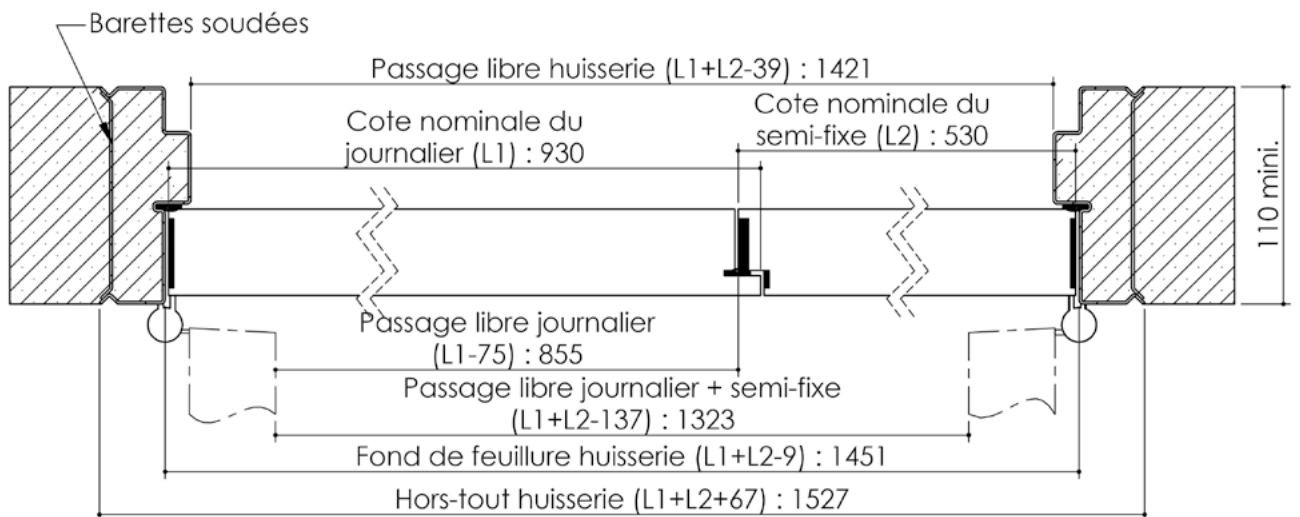

Plan PB-124-2V _ Ind2 : Huisserie métal - Pose banchée

Gamme Porte Acoustique EI60

Huisserie isophonique

Cahier technique