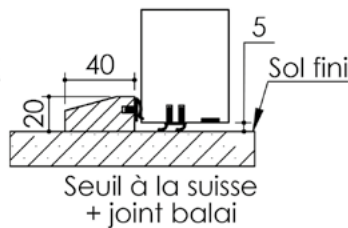

Plan PB-125-2V _ Ind3 : Huisserie métal - Pose en tableau

Gamme Porte Acoustique EI60

Cahier technique