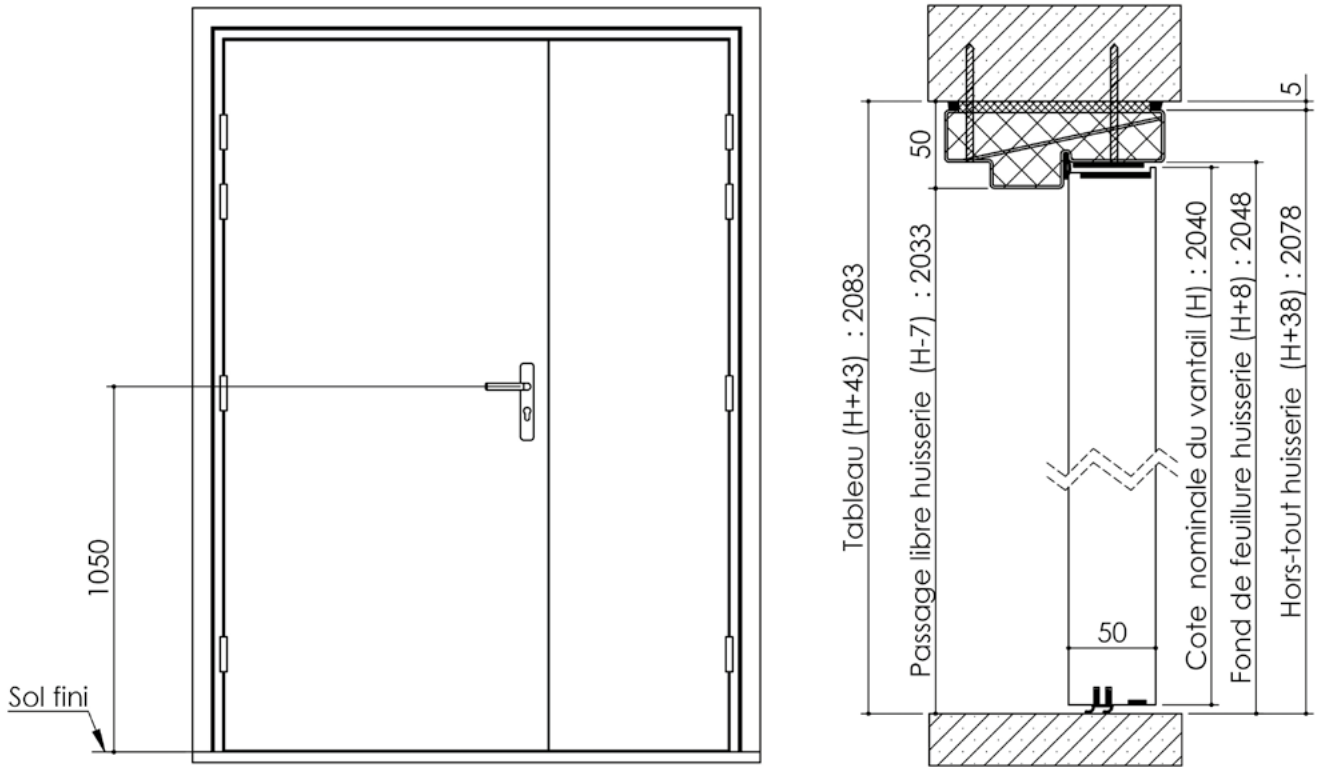

Plan PB-125-2V _ Ind3 : Huisserie métal - Pose en tableau

Gamme Porte Acoustique EI60

Cahier technique