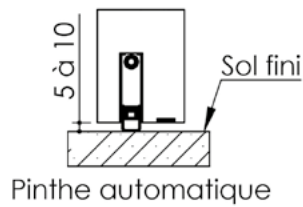

Plan PB-125-2V _ Ind3 : Huisserie métal - Pose en tableau

Gamme Porte Acoustique EI60

Cahier technique