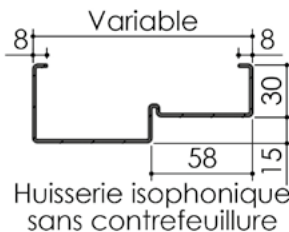

Plan PB-125-2V _ Ind3 : Huisserie métal - Pose en tableau

Gamme Porte Acoustique EI60

Cahier technique