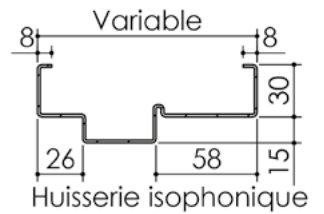

Plan PB-125-2V _ Ind3 : Huisserie métal - Pose en tableau

Gamme Porte Acoustique EI60

Cahier technique