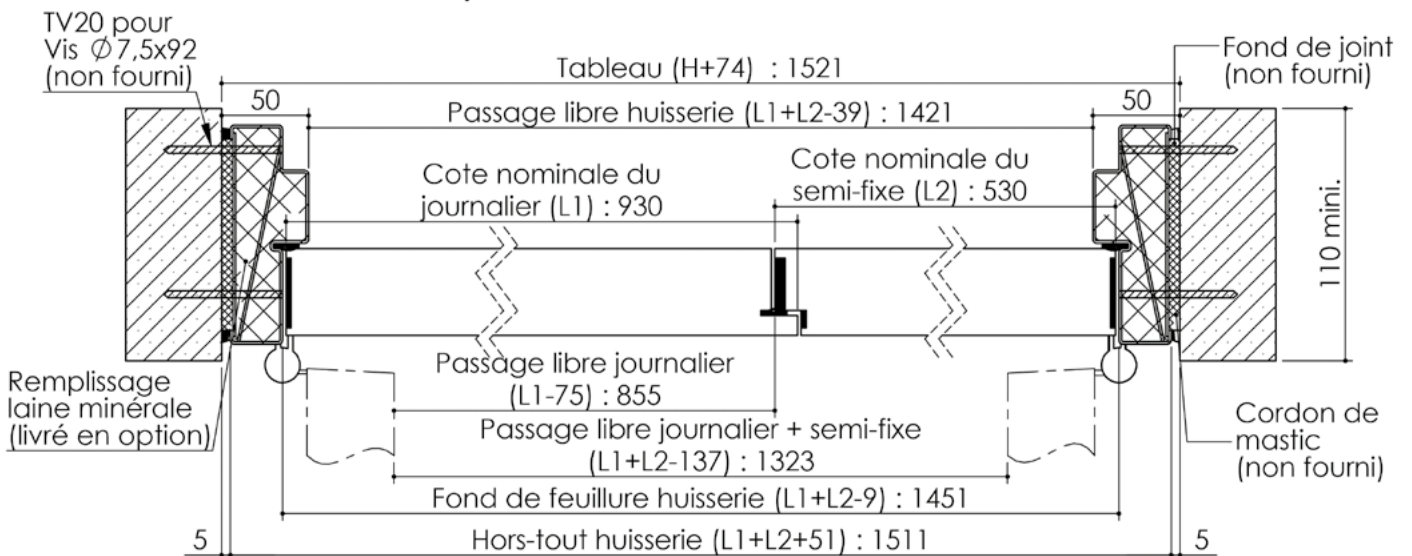

Plan PB-125-2V _ Ind3 : Huisserie métal - Pose en tableau

Gamme Porte Acoustique EI60

Cahier technique