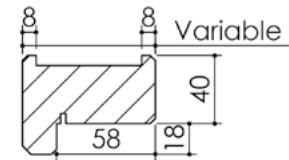

Plan PB-126-2V _ Ind2 : Huisserie bois - Pose en tableau

Gamme Porte Acoustique EI60

Détail de feuillure centrale

Huisserie isophonique

Variantes bas de porte

Pinthe automatique

Seuil à la suisse + joint balai