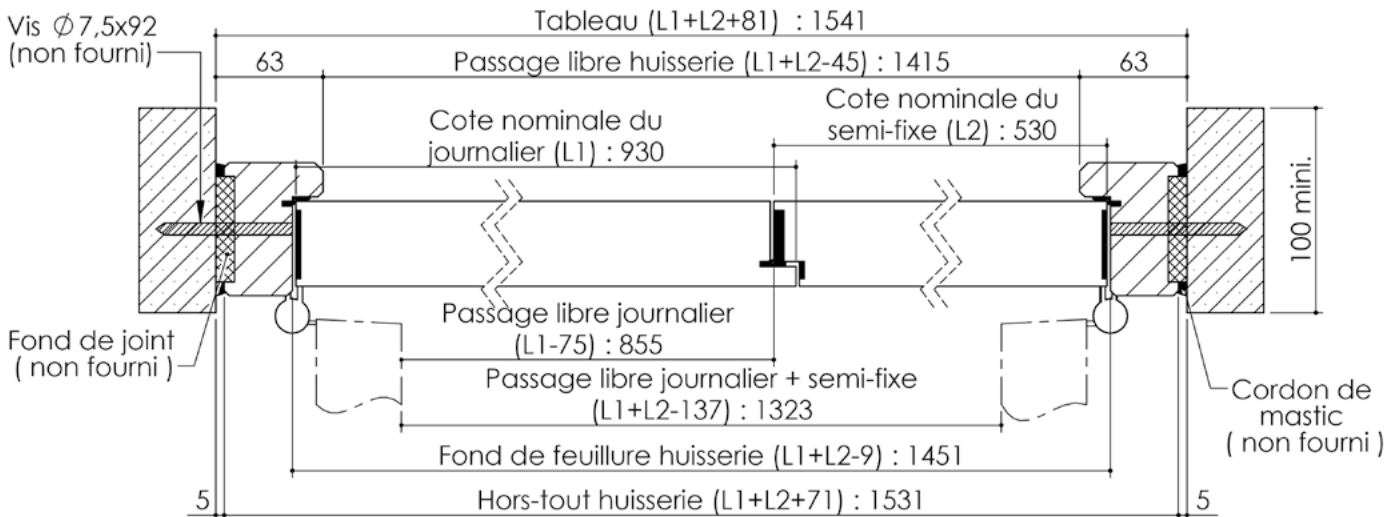

Plan PB-126-2V _ Ind2 : Huisserie bois - Pose en tableau

Gamme Porte Acoustique EI60

Détail de feuillure centrale

Huisserie isophonique

Variantes bas de porte

Pinthe automatique

Seuil à la suisse + joint balai

Cahier technique