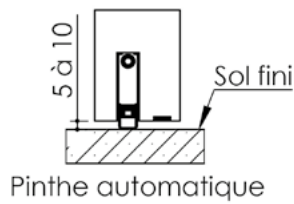

Plan PB-126-2V _ Ind2 : Huisserie bois - Pose en tableau

Gamme Porte Acoustique EI60

Détail de feuillure centrale

Huisserie isophonique

Variantes bas de porte

Pinthe automatique

Seuil à la suisse + joint balai