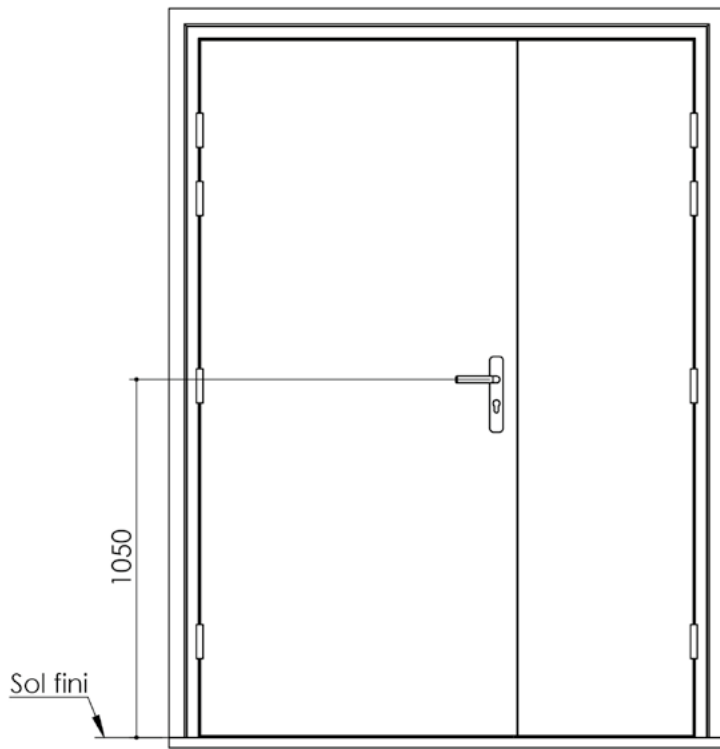

Plan PB-126-2V _ Ind2 : Huisserie bois - Pose en tableau

Gamme Porte Acoustique EI60

Détail de feuillure centrale

Huisserie isophonique

Variantes bas de porte

Pinthe automatique

Seuil à la suisse + joint balai