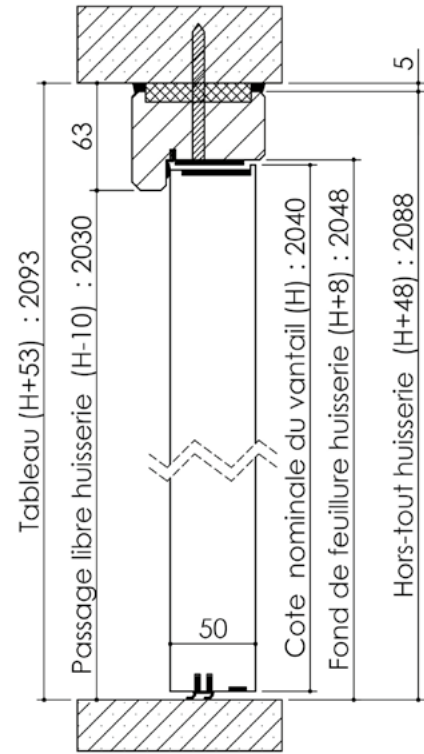

Plan PB-126-2V _ Ind2 : Huisserie bois - Pose en tableau

Gamme Porte Acoustique EI60

Détail de feuillure centrale

Huisserie isophonique

Variantes bas de porte

Pinthe automatique

Seuil à la suisse + joint balai

Cahier technique