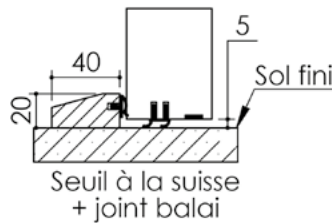

Plan PB-126-2V _ Ind2 : Huisserie bois - Pose en tableau

Gamme Porte Acoustique EI60

Détail de feuillure centrale

Huisserie isophonique

Variantes bas de porte

Pinthe automatique

Seuil à la suisse + joint balai