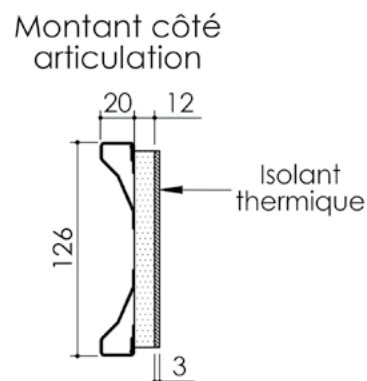

# Plan PB-161-1V \_ Ind1 : Huisserie mixte - Pose perpendiculaire cloison plaque de plâtre

Gamme Porte feu EI90 Double Action

Cahier technique