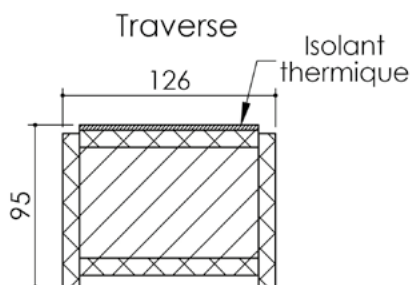

# Plan PB-161-1V \_ Ind1 : Huisserie mixte - Pose perpendiculaire cloison plaque de plâtre

Gamme Porte feu EI90 Double Action

Cahier technique