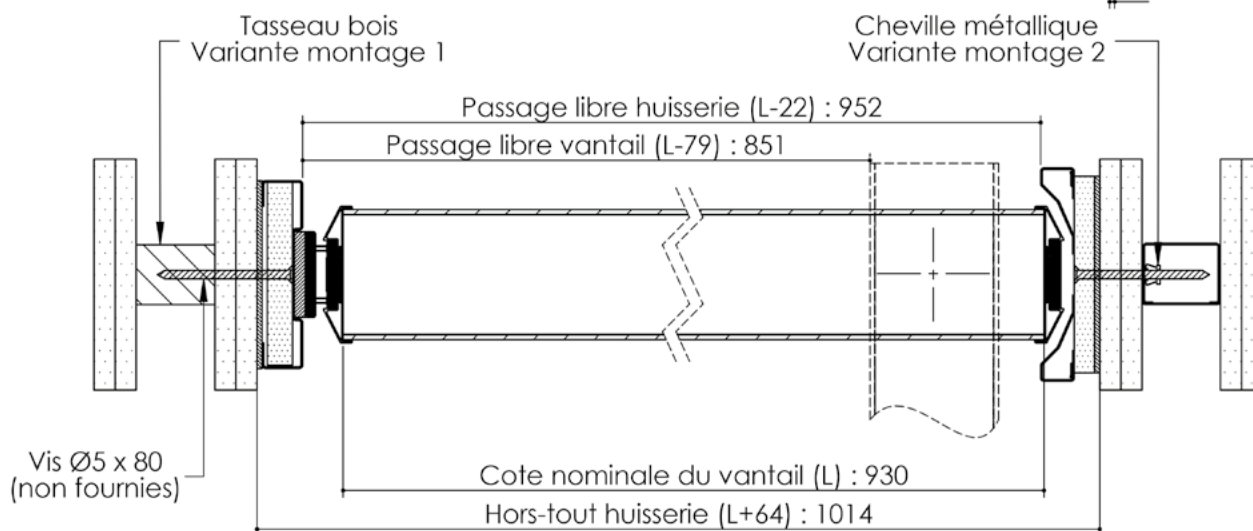

# Plan PB-161-1V \_ Ind1 : Huisserie mixte - Pose perpendiculaire cloison plaque de plâtre

Gamme Porte feu EI90 Double Action

Cahier technique