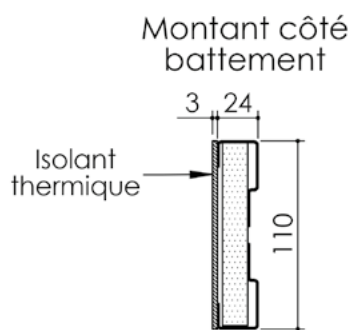

# Plan PB-161-1V \_ Ind1 : Huisserie mixte - Pose perpendiculaire cloison plaque de plâtre

Gamme Porte feu EI90 Double Action

Cahier technique