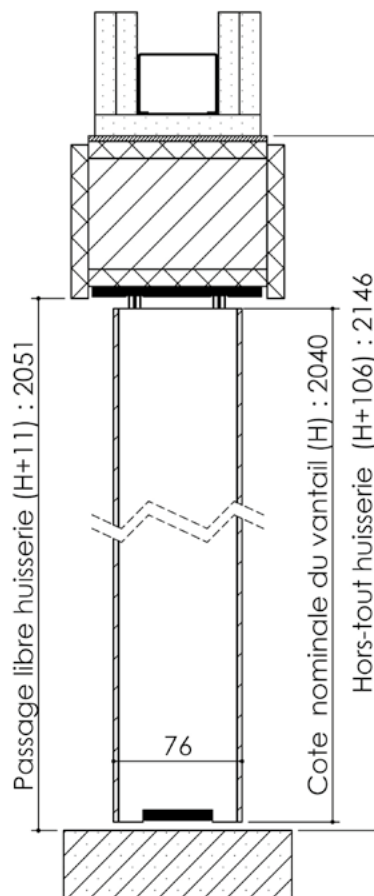

# Plan PB-161-1V \_ Ind1 : Huisserie mixte - Pose perpendiculaire cloison plaque de plâtre

Gamme Porte feu EI90 Double Action

Cahier technique