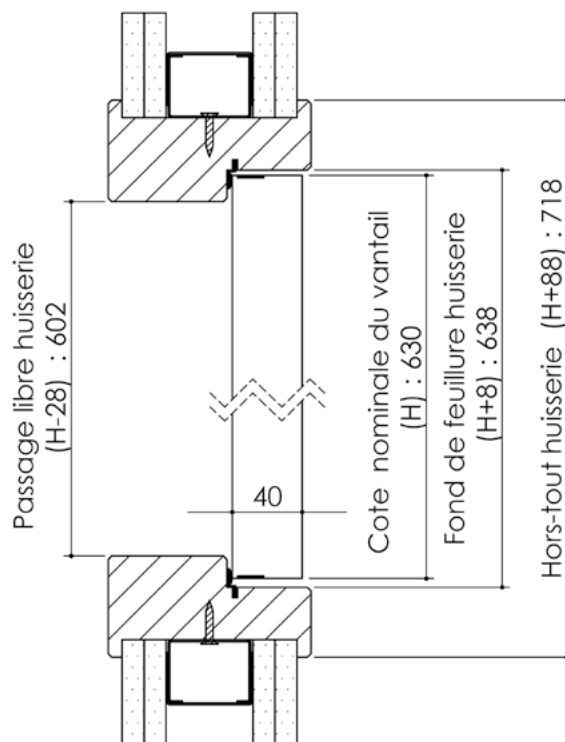

Plan PB-170-1V _ Ind1 : Huisserie bois - Pose sur cloison plaques de plâtre

Gamme Trappe feu EI30 et EI30 Acoustique

Variante d'étanchéité

Variantes huisserie