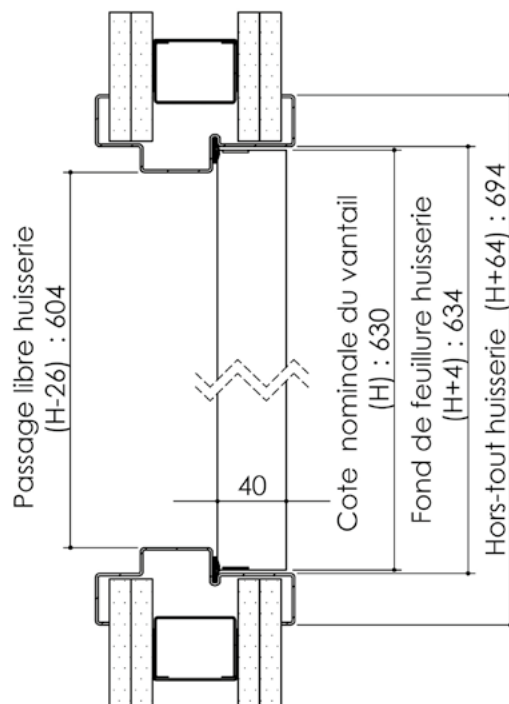

Plan PB-171-1V _ Ind1 : Huisserie métal - Pose sur cloison plaques de plâtre

Gamme Trappe feu EI30 et EI30 Acoustique

Variante d'étanchéité

Variantes huisserie