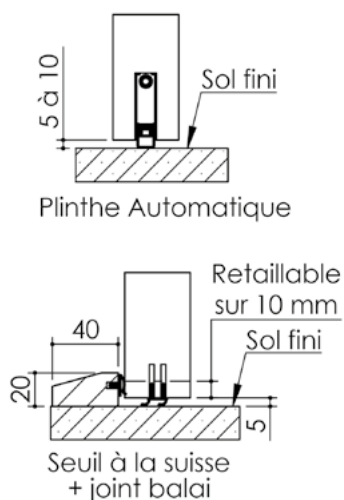

Variantes bas de porte