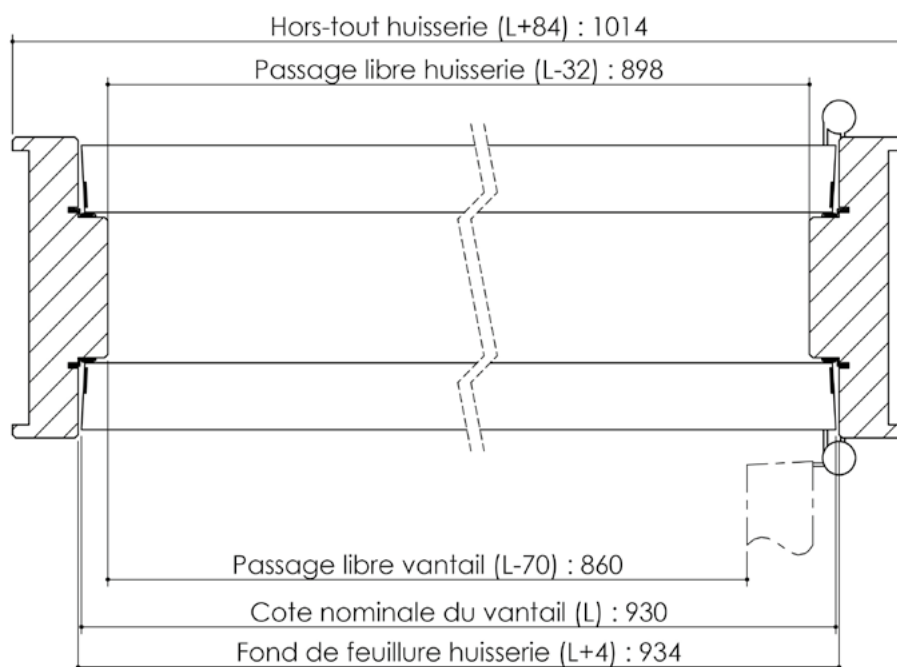

Plan PB-180-1V - Ind2 : Huisserie bois - SAS

Gamme Porte EI30 Acoustique

Variante de mise en œuvre	Plans iso
Bâti bois à sceller	PB-61
Huisserie bois à sceller	PB-63
Bâti bois pose tableau	PB-66
Huisserie bois cloison plaque de plâtre	PB-68

Huisserie isophonique

Variantes bas de porte

Cahier technique