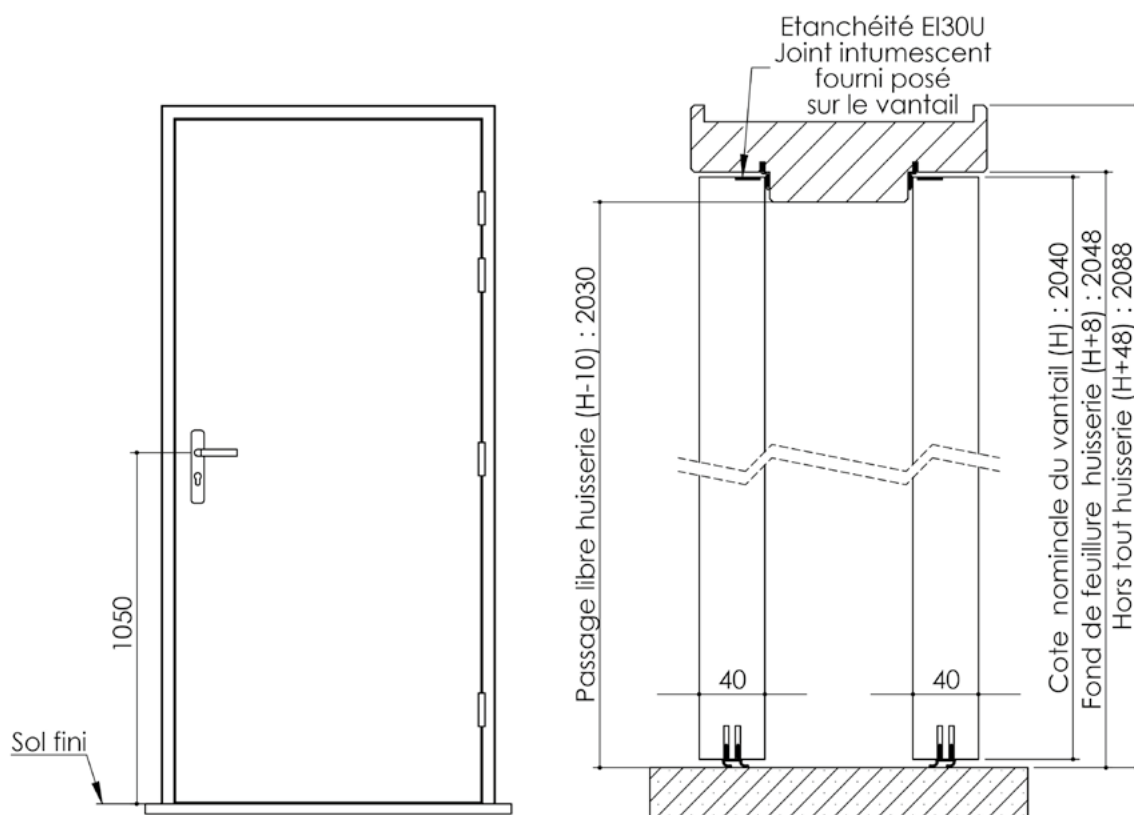

Plan PB-180-1V - Ind2 : Huisserie bois - SAS

Gamme Porte EI30 Acoustique

Variante de mise en œuvre	Plans iso
Bâti bois à sceller	PB-61
Huisserie bois à sceller	PB-63
Bâti bois pose tableau	PB-66
Huisserie bois cloison plaque de plâtre	PB-68

Huisserie isophonique

Variantes bas de porte

Cahier technique