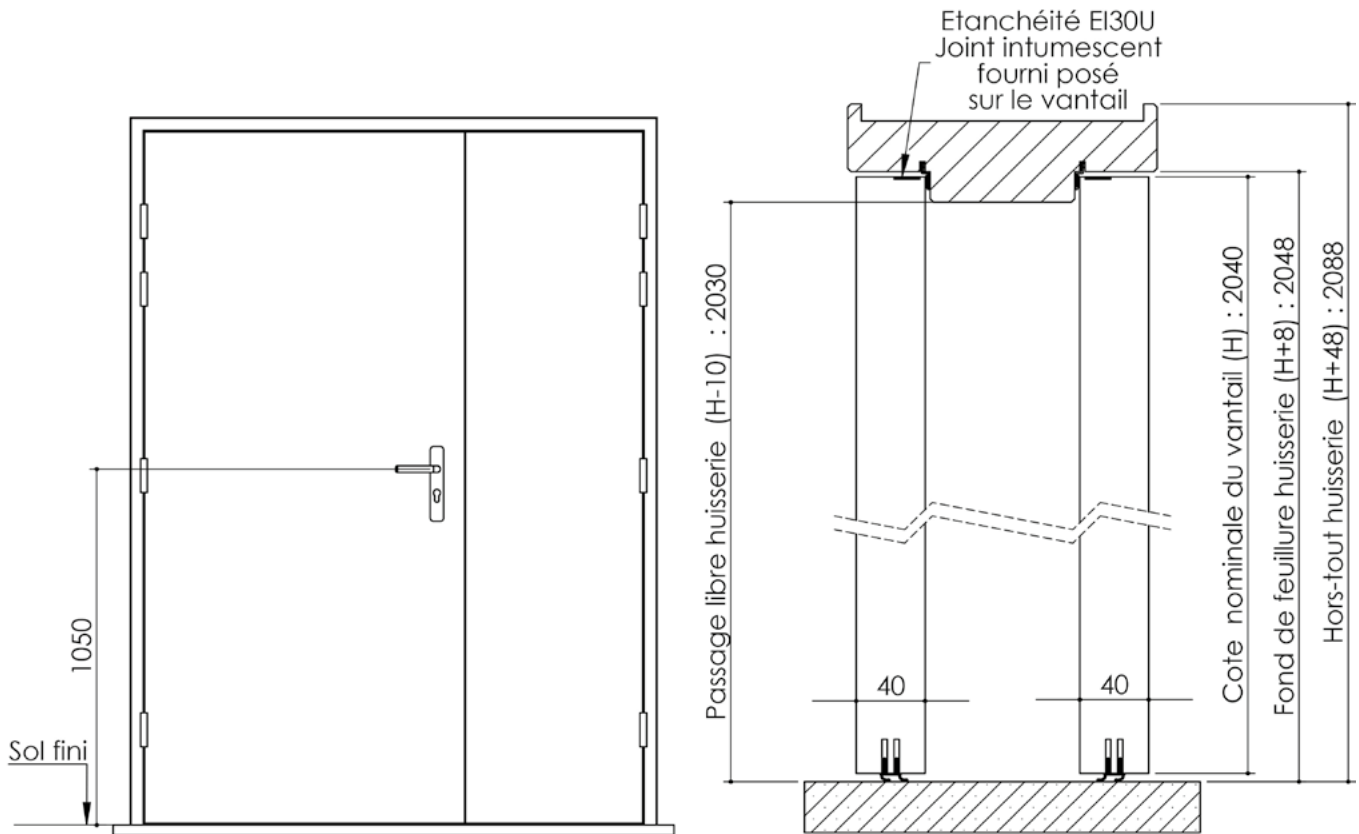

# Plan PB-180-2V \_ Ind1 : Huisserie bois - SAS

Gamme Porte EI30 Acoustique

Variante de mise en œuvre	Plans iso
Bâti bois à sceller	PB-61
Huisserie bois à sceller	PB-63
Bâti bois pose tableau	PB-66
Huisserie bois cloison plaque de plâtre	PB-68

## Variantes bas de porte