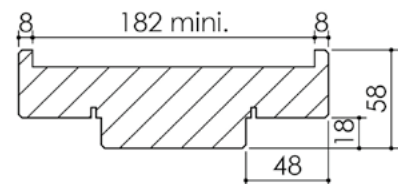

Huisserie isophonique