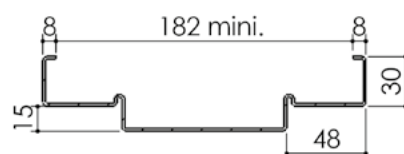

Huisserie isophonique