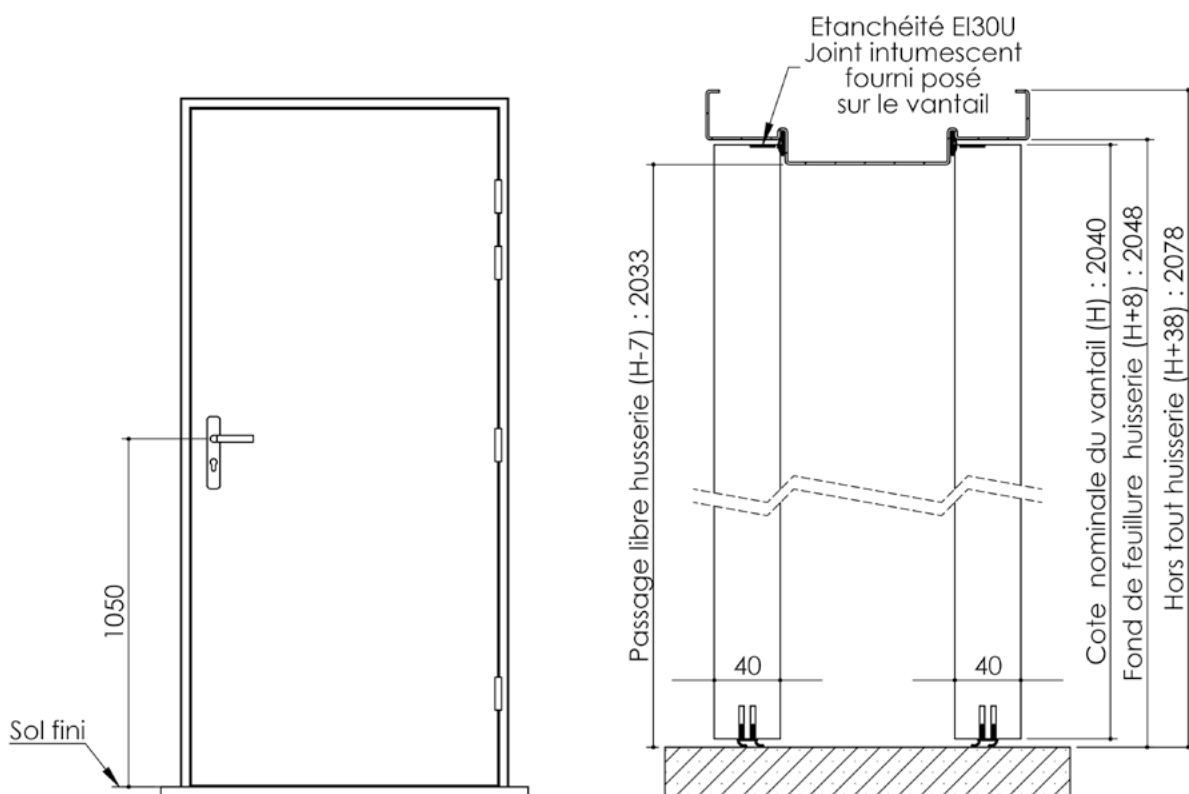

# Plan PB-181-1V \_ Ind1 : Huisserie métal - SAS

Gamme Porte EI30 Acoustique

Variante de mise en œuvre	Plans iso	Plans non-iso
Bâti métal à sceller	PB-60	PB-260
Huisserie métal à sceller	PB-62	PB-262
Banchée	PB-64	PB-264
Bâti métal pose tableau	PB-65	PB-265
Huisserie métal cloison plaque de plâtre	PB-67	PB-267