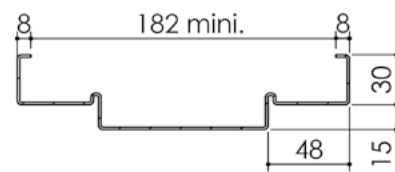

Huisserie isophonique