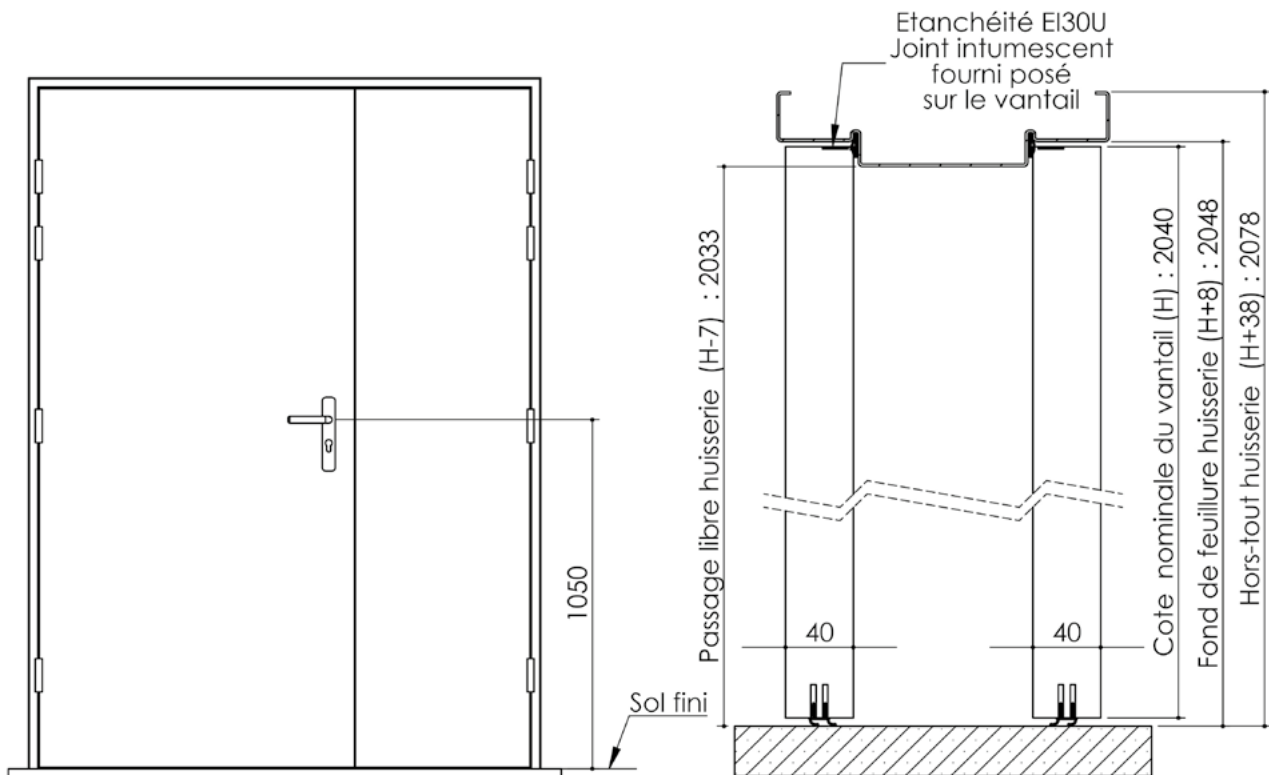

Plan PB-181-2V _ Ind1 : Huisserie métal - SAS

Gamme Porte EI30 Acoustique

Variante de mise en œuvre	Plans iso	Plans non-iso
Bâti métal à sceller	PB-60	PB-260
Huisserie métal à sceller	PB-62	PB-262
Banchée	PB-64	PB-264
Bâti métal pose tableau	PB-65	PB-265
Huisserie métal cloison plaque de plâtre	PB-67	PB-267

Huisserie isophonique

Variantes bas de porte