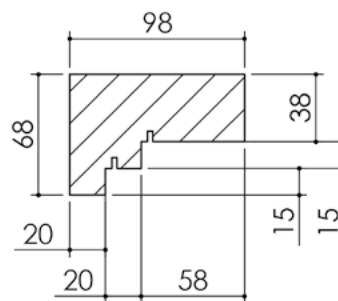

Plan PB-190-1V - Ind2 : Bâti bois - Pose scellée

Gamme Porte Acoustique EI60

Détail bas de porte

Huisserie isophonique

Cahier technique