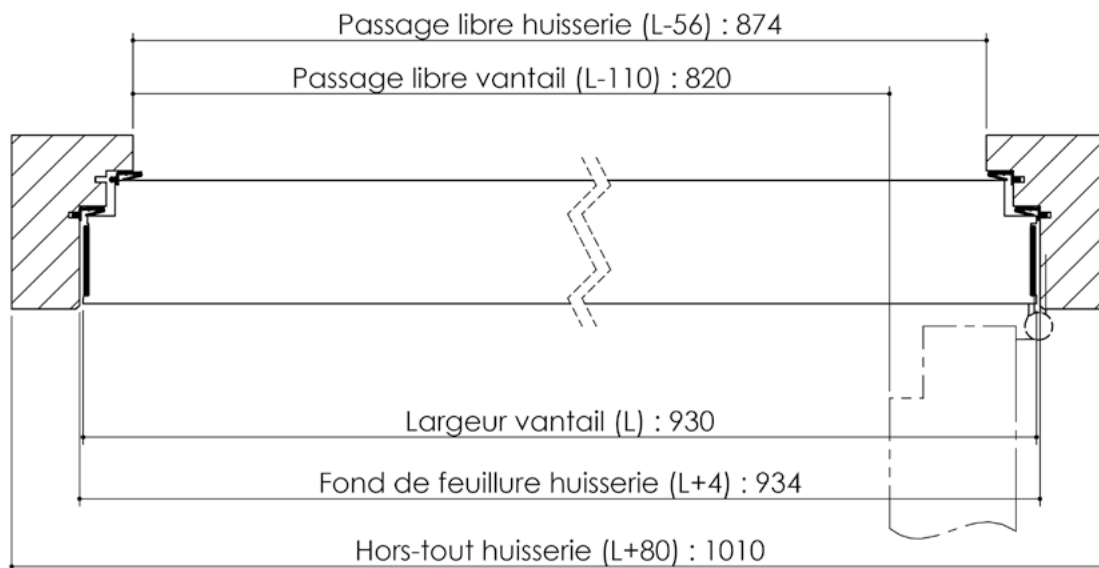

Plan PB-190-1V - Ind2 : Bâti bois - Pose scellée

Gamme Porte Acoustique EI60

Détail bas de porte

Huisserie isophonique

Cahier technique