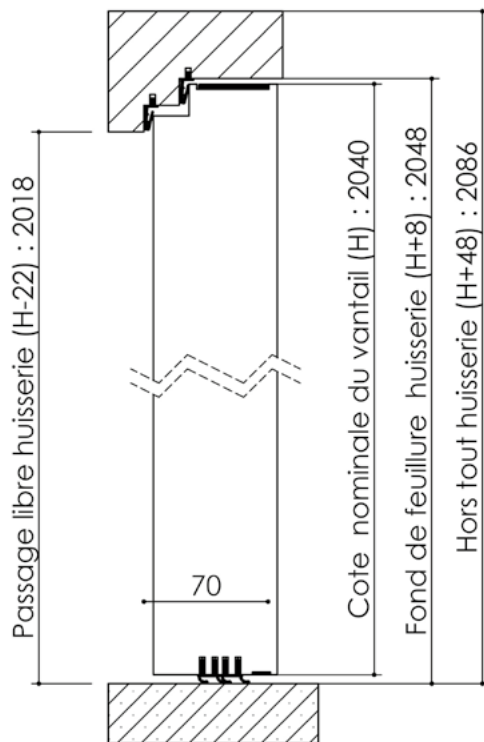

Plan PB-190-1V - Ind2 : Bâti bois - Pose scellée

Gamme Porte Acoustique EI60

Détail bas de porte

Huisserie isophonique

Cahier technique