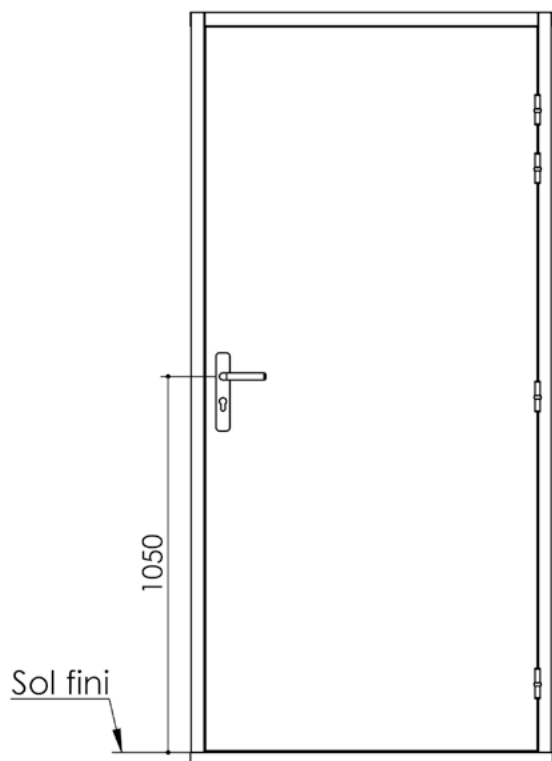

Plan PB-190-1V - Ind2 : Bâti bois - Pose scellée

Gamme Porte Acoustique EI60

Détail bas de porte

Huisserie isophonique

Cahier technique