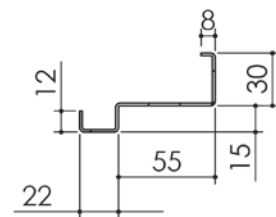

Plan PB-220-1V _ Ind4 : Bati métal - Pose scellée

Gamme Porte feu EI60

Variante bas de porte

Huisserie non isophonique

Cahier technique