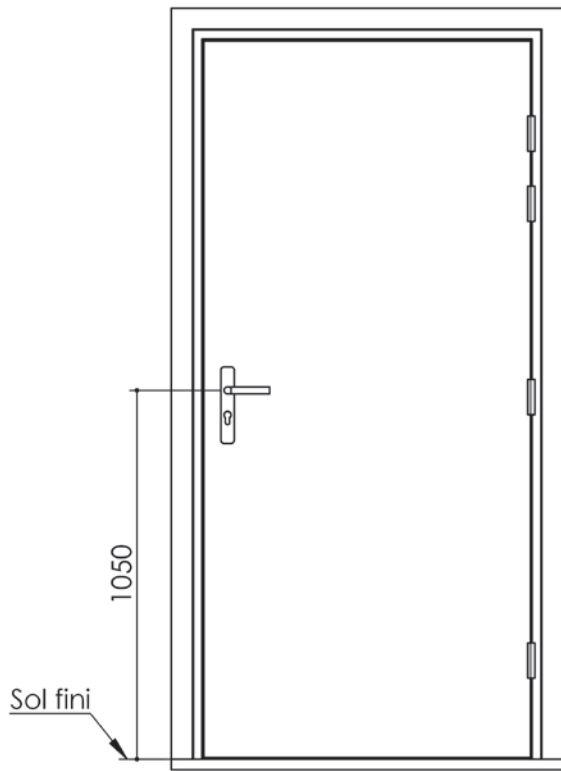

Plan PB-220-1V _ Ind4 : Bati métal - Pose scellée

Gamme Porte feu EI60

Variante bas de porte

Huisserie non isophonique

Cahier technique