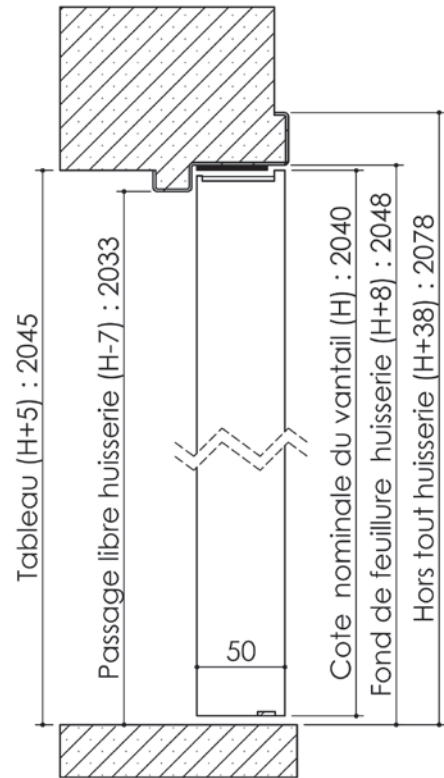

Plan PB-220-1V _ Ind4 : Bati métal - Pose scellée

Gamme Porte feu EI60

Variante bas de porte

Huisserie non isophonique

Cahier technique