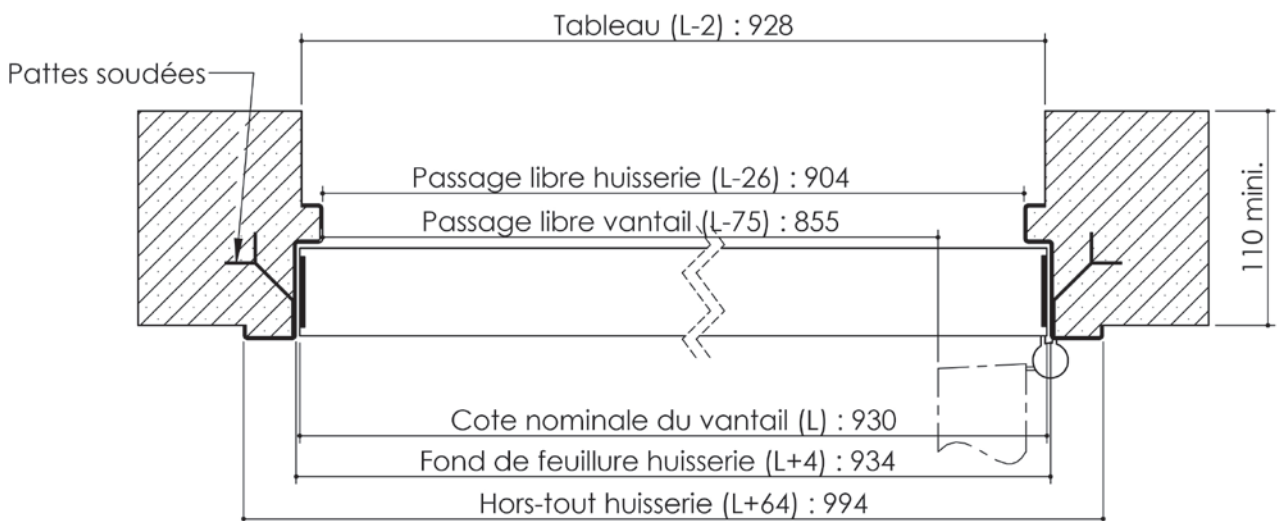

Plan PB-220-1V _ Ind4 : Bati métal - Pose scellée

Gamme Porte feu EI60

Variante bas de porte

Huisserie non isophonique

Cahier technique