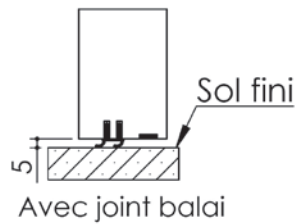

Plan PB-220-1V _ Ind4 : Bati métal - Pose scellée

Gamme Porte feu EI60

Variante bas de porte

Huisserie non isophonique

Cahier technique