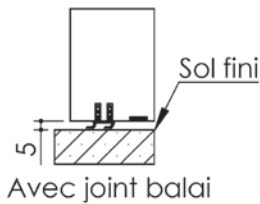

# Plan PB-220-2V-A \_ Ind4 : Bati métal - Pose scellée

Gamme Porte feu EI60 GD (SUPRAFEU GD feuillure centrale de 15).

Variante bas de porte

Détail de feuillure centrale de 15

Huisserie non isophonique