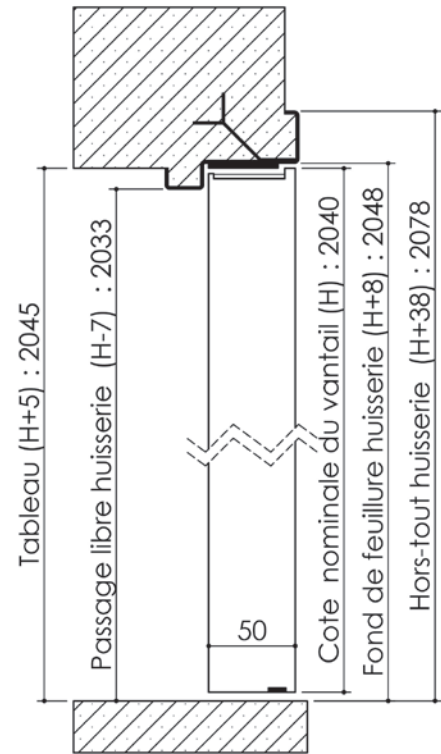

# Plan PB-220-2V-A \_ Ind4 : Bati métal - Pose scellée

Gamme Porte feu EI60 GD (SUPRAFEU GD feuillure centrale de 15).

Variante bas de porte

Détail de feuillure centrale de 15

Huisserie non isophonique