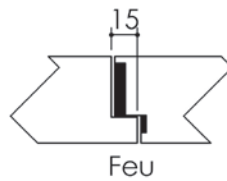

# Plan PB-220-2V-A \_ Ind4 : Bati métal - Pose scellée

Gamme Porte feu EI60 GD (SUPRAFEU GD feuillure centrale de 15).

Variante bas de porte

Détail de feuillure centrale de 15

Huisserie non isophonique