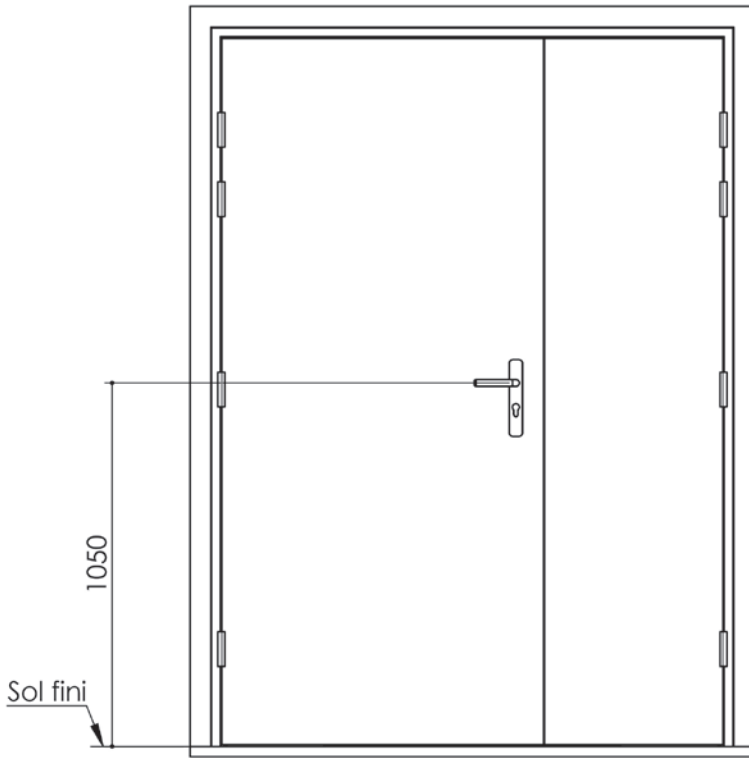

# Plan PB-220-2V-A \_ Ind4 : Bati métal - Pose scellée

Gamme Porte feu EI60 GD (SUPRAFEU GD feuillure centrale de 15).

Variante bas de porte

Détail de feuillure centrale de 15

Huisserie non isophonique