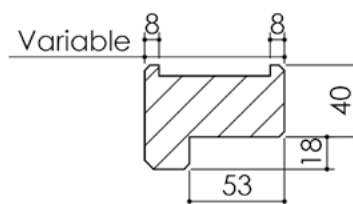

Plan PB-221-1V _ Ind3 : Bâti bois - Pose scellée

Gamme Porte feu EI60

Variante bas de porte

Huisserie non isophonique

Cahier technique