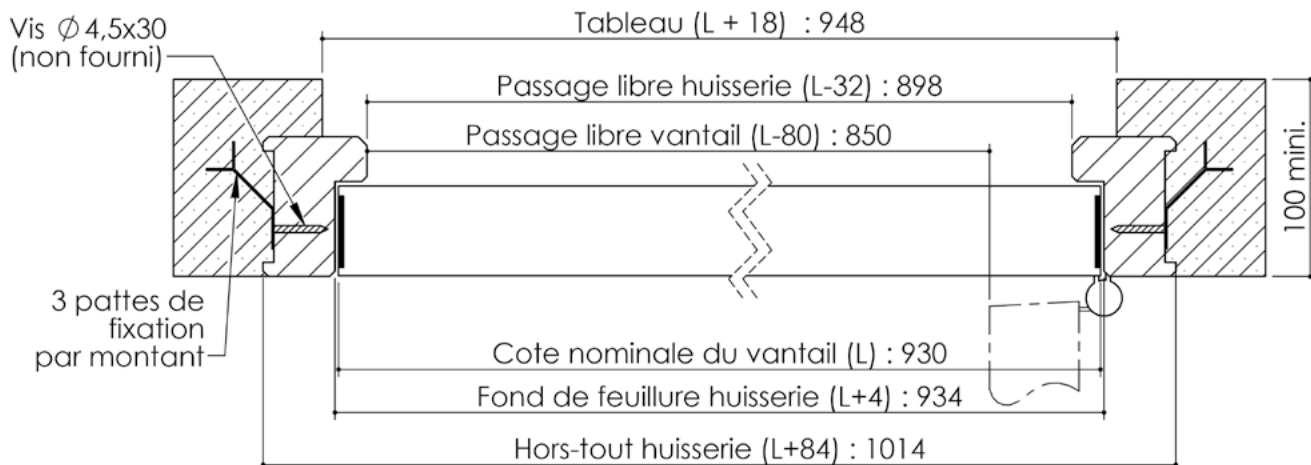

Plan PB-221-1V _ Ind3 : Bâti bois - Pose scellée

Gamme Porte feu EI60

Variante bas de porte

Huisserie non isophonique

Cahier technique