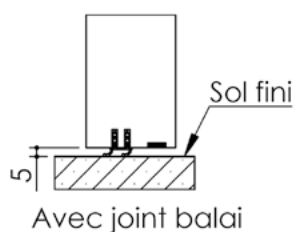

Plan PB-221-1V _ Ind3 : Bâti bois - Pose scellée

Gamme Porte feu EI60

Variante bas de porte

Huisserie non isophonique

Cahier technique