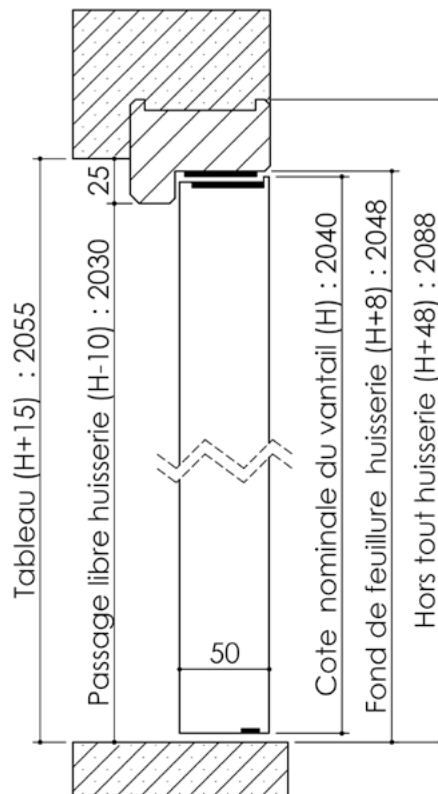

Plan PB-221-1V _ Ind3 : Bâti bois - Pose scellée

Gamme Porte feu EI60

Variante bas de porte

Huisserie non isophonique

Cahier technique