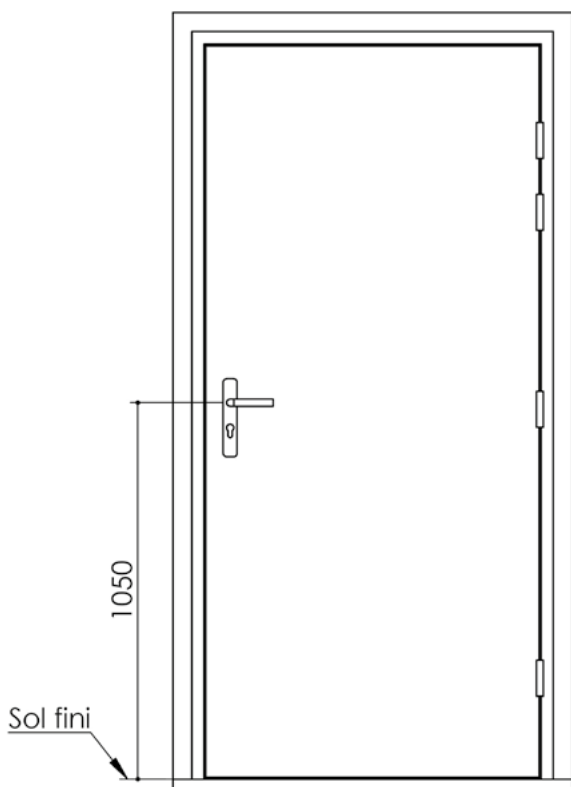

Plan PB-221-1V _ Ind3 : Bâti bois - Pose scellée

Gamme Porte feu EI60

Variante bas de porte

Huisserie non isophonique

Cahier technique