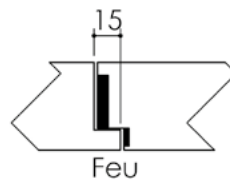

Plan PB-221-2V-A - Ind3 : Bâti bois - Pose scellée

Gamme Porte feu EI60 GD (SUPRAFEU GD, feuillure centrale de 15).

Variante bas de porte

Détail de feuillure centrale de 15

Huisserie non isophonique