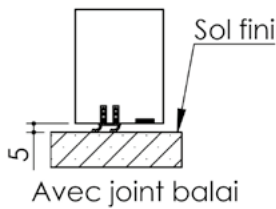

Plan PB-221-2V-A - Ind3 : Bâti bois - Pose scellée

Gamme Porte feu EI60 GD (SUPRAFEU GD, feuillure centrale de 15).

Variante bas de porte

Détail de feuillure centrale de 15

Huisserie non isophonique