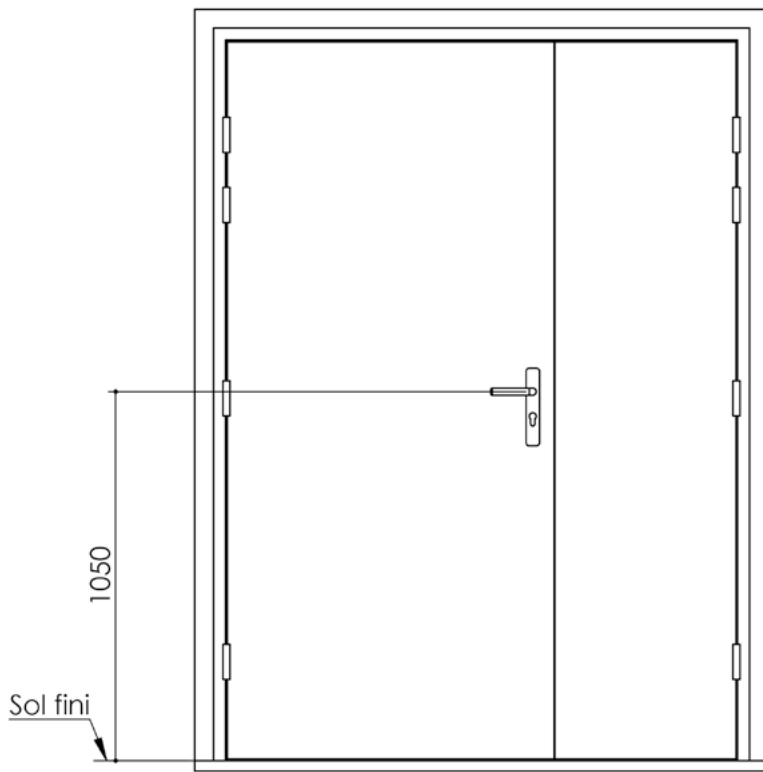

Plan PB-221-2V-A - Ind3 : Bâti bois - Pose scellée

Gamme Porte feu EI60 GD (SUPRAFEU GD, feuillure centrale de 15).

Variante bas de porte

Détail de feuillure centrale de 15

Huisserie non isophonique