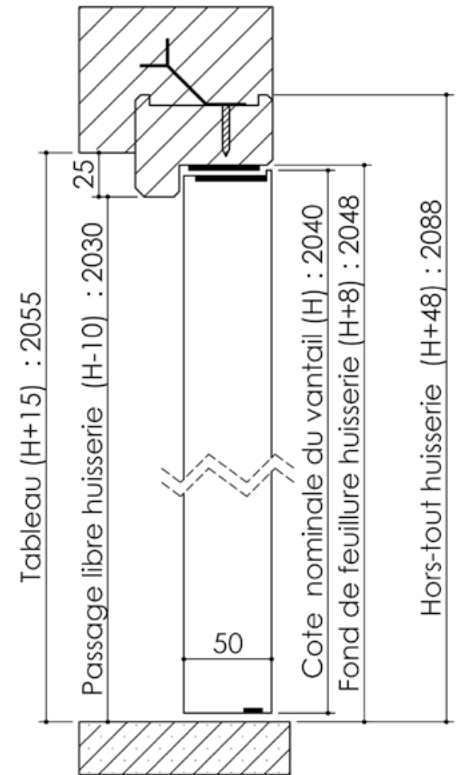

Plan PB-221-2V-A - Ind3 : Bâti bois - Pose scellée

Gamme Porte feu EI60 GD (SUPRAFEU GD, feuillure centrale de 15).

Variante bas de porte

Détail de feuillure centrale de 15

Huisserie non isophonique