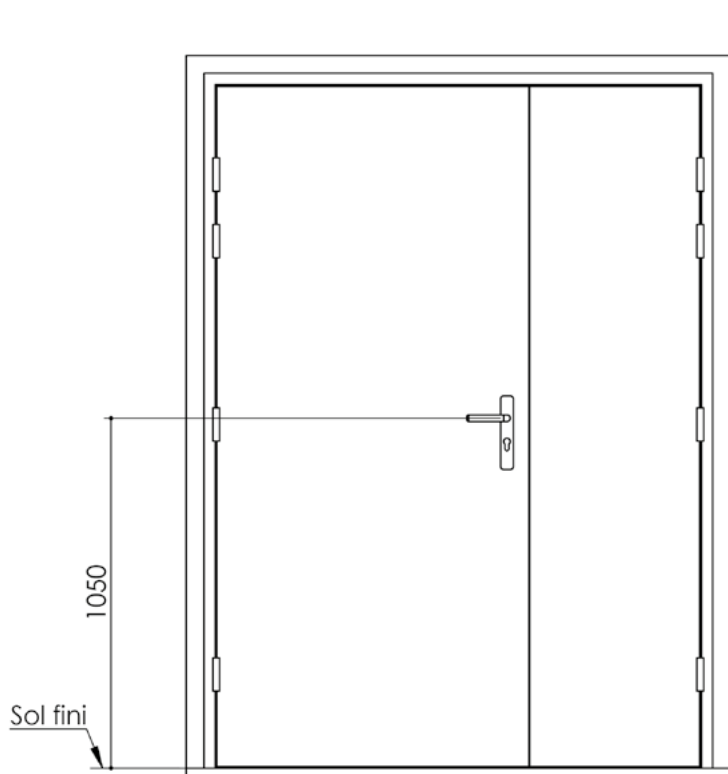

Plan PB-221-2V-B _ Ind4 : Bati bois - Pose scellée

Gamme Porte feu EI60 STD (SUPRAFEU EI60 feuillure centrale de 25).

Largeur standard en 2V : 935 + 535

Variante bas de porte

Détail de feuillure centrale de 25