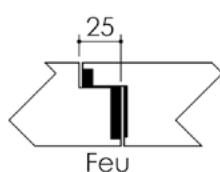

Plan PB-221-2V-B _ Ind4 : Bati bois - Pose scellée

Gamme Porte feu EI60 STD (SUPRAFEU EI60 feuillure centrale de 25).

Largeur standard en 2V : 935 + 535

Variante bas de porte

Détail de feuillure centrale de 25