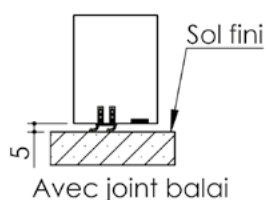

Plan PB-221-2V-B _ Ind4 : Bati bois - Pose scellée

Gamme Porte feu EI60 STD (SUPRAFEU EI60 feuillure centrale de 25).

Largeur standard en 2V : 935 + 535

Variante bas de porte

Détail de feuillure centrale de 25