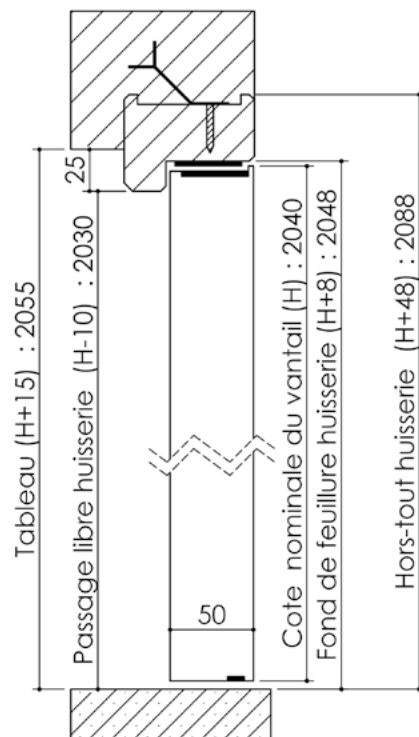

Plan PB-221-2V-B _ Ind4 : Bati bois - Pose scellée

Gamme Porte feu EI60 STD (SUPRAFEU EI60 feuillure centrale de 25).

Largeur standard en 2V : 935 + 535

Variante bas de porte

Détail de feuillure centrale de 25