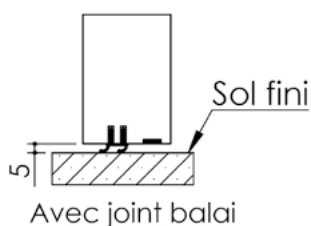

# Plan PB-222-1V \_ Ind5 : Huisserie métal - Pose scellée

Gamme Porte feu EI60

## Variante bas de porte