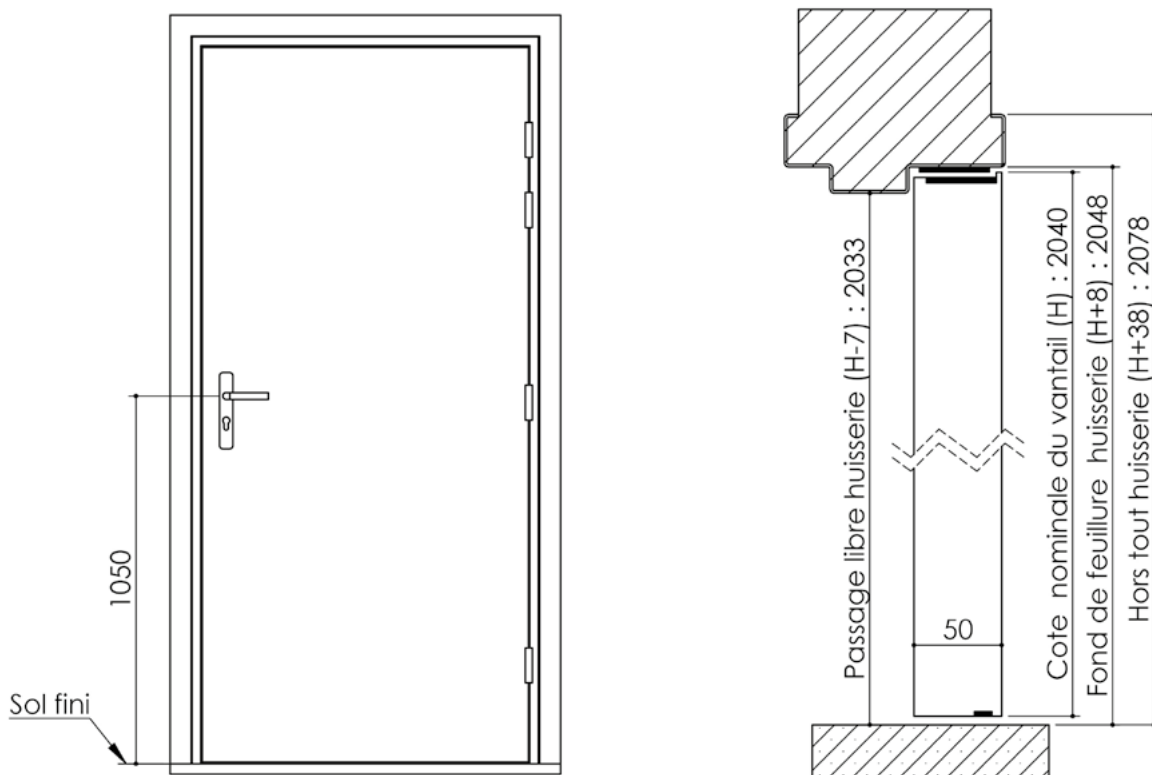

# Plan PB-222-1V \_ Ind5 : Huisserie métal - Pose scellée

Gamme Porte feu EI60

## Variante bas de porte