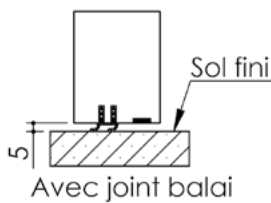

# Plan PB-222-2V-A \_ Ind5 : Huisserie métal - Pose scellée

Gamme Porte feu EI60 GD (SUPRAFEU GD feuillure centrale de 15).

Détail de feuillure centrale de 15

Variante bas de porte

Variantes huisserie

Pattes soudées