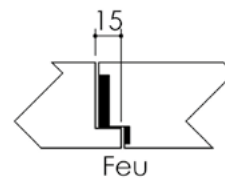

# Plan PB-222-2V-A \_ Ind5 : Huisserie métal - Pose scellée

Gamme Porte feu EI60 GD (SUPRAFEU GD feuillure centrale de 15).

Détail de feuillure centrale de 15

Variante bas de porte

Variantes huisserie

Pattes soudées