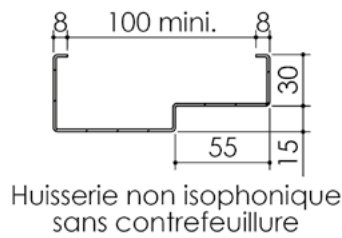

# Plan PB-222-2V-A \_ Ind5 : Huisserie métal - Pose scellée

Gamme Porte feu EI60 GD (SUPRAFEU GD feuillure centrale de 15).

Détail de feuillure centrale de 15

Variante bas de porte

Variantes huisserie

Pattes soudées

Cahier technique