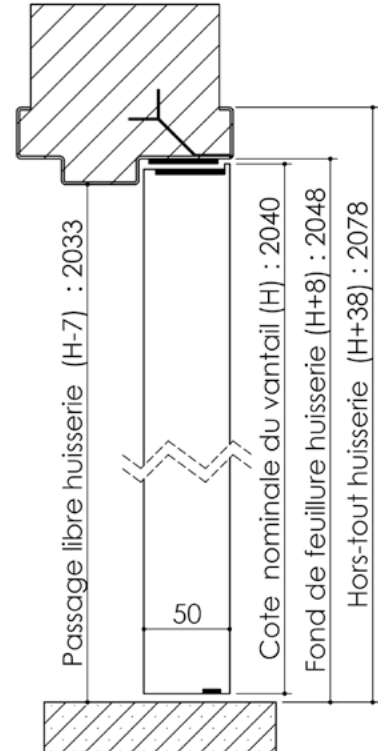

# Plan PB-222-2V-A \_ Ind5 : Huisserie métal - Pose scellée

Gamme Porte feu EI60 GD (SUPRAFEU GD feuillure centrale de 15).

Détail de feuillure centrale de 15

Variante bas de porte

Variantes huisserie

Pattes soudées

Cahier technique