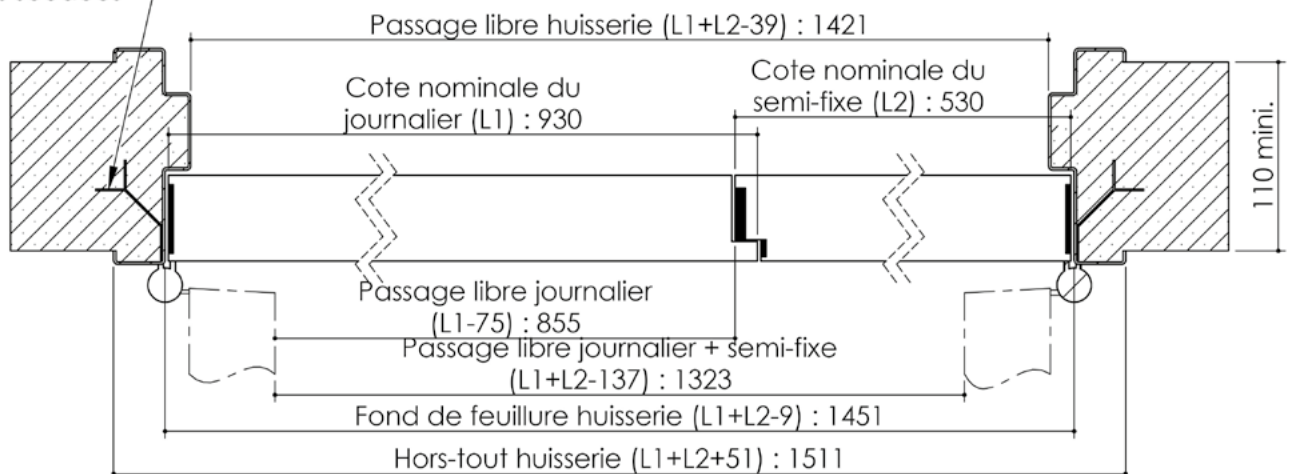

# Plan PB-222-2V-A \_ Ind5 : Huisserie métal - Pose scellée

Gamme Porte feu EI60 GD (SUPRAFEU GD feuillure centrale de 15).

Détail de feuillure centrale de 15

Variante bas de porte

Variantes huisserie

Pattes soudées