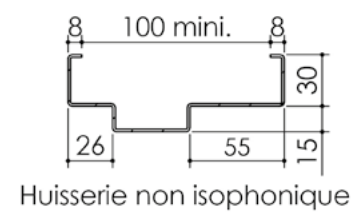

# Plan PB-222-2V-A \_ Ind5 : Huisserie métal - Pose scellée

Gamme Porte feu EI60 GD (SUPRAFEU GD feuillure centrale de 15).

Détail de feuillure centrale de 15

Variante bas de porte

Variantes huisserie

Pattes soudées