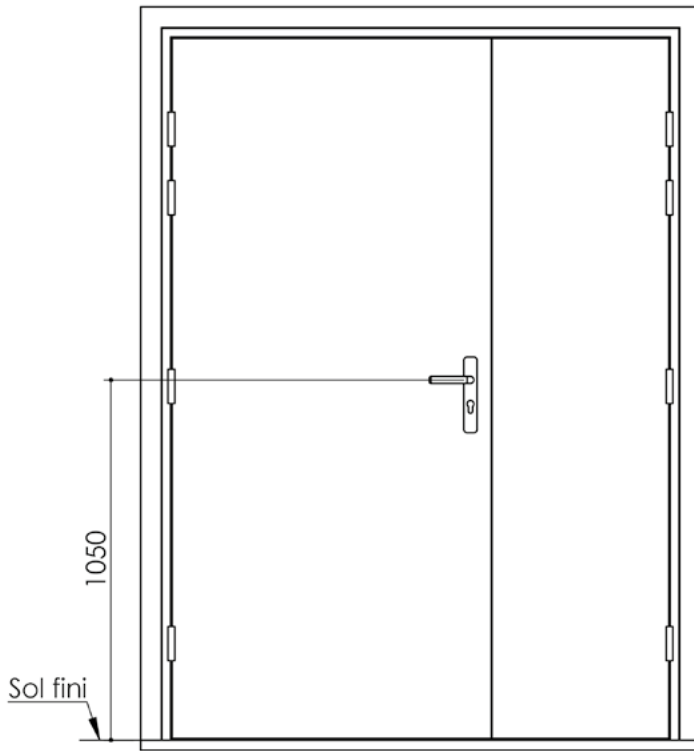

# Plan PB-222-2V-A \_ Ind5 : Huisserie métal - Pose scellée

Gamme Porte feu EI60 GD (SUPRAFEU GD feuillure centrale de 15).

Détail de feuillure centrale de 15

Variante bas de porte

Variantes huisserie

Pattes soudées

Cahier technique