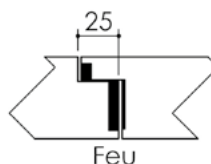

Plan PB-222-2V-B _ Ind4 : Huisserie métal - Pose scellée

Gamme Porte feu EI60 STD (SUPRAFEU EI60 feuillure centrale de 25).

 Largeur standard en 2V : 935 + 535

Détail de feuillure centrale de 25

Variante bas de porte