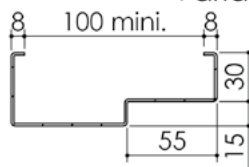

Variantes huisserie

Huisserie non isophonique sans contrefeuillure