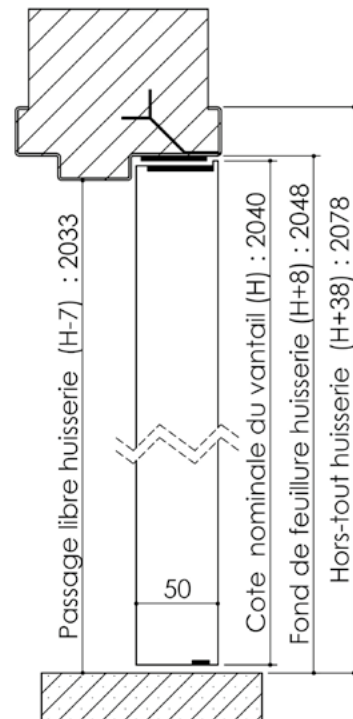

Plan PB-222-2V-B _ Ind4 : Huisserie métal - Pose scellée

Gamme Porte feu EI60 STD (SUPRAFEU EI60 feuillure centrale de 25).

 Largeur standard en 2V : 935 + 535

Détail de feuillure centrale de 25

Variante bas de porte

Variantes huisserie

Huisserie non isophonique sans contrefeuillure

Huisserie non isophonique

Pattes soudées