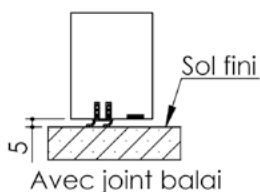

Plan PB-222-2V-B _ Ind4 : Huisserie métal - Pose scellée

Gamme Porte feu EI60 STD (SUPRAFEU EI60 feuillure centrale de 25).

 Largeur standard en 2V : 935 + 535

Détail de feuillure centrale de 25

Variante bas de porte