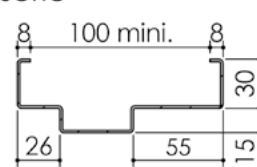

Variantes huisserie

Huisserie non isophonique