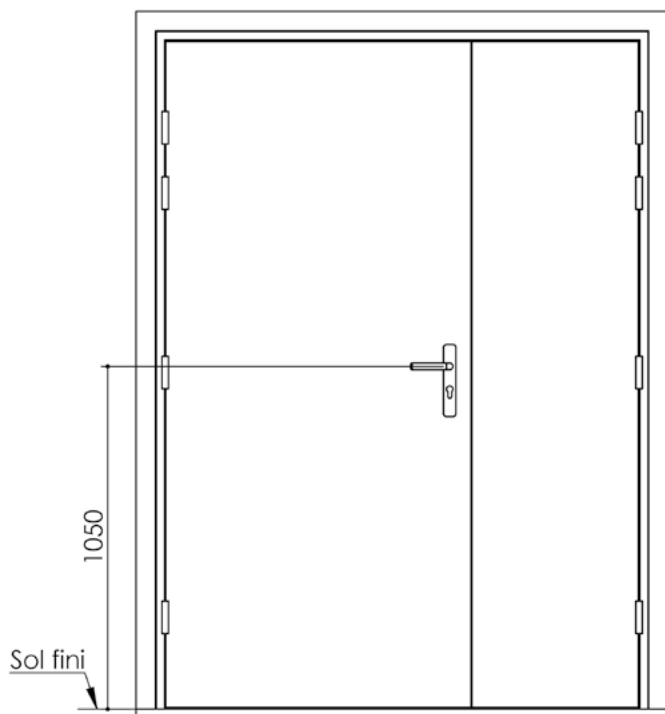

Plan PB-222-2V-B _ Ind4 : Huisserie métal - Pose scellée

Gamme Porte feu EI60 STD (SUPRAFEU EI60 feuillure centrale de 25).

 Largeur standard en 2V : 935 + 535

Détail de feuillure centrale de 25

Variante bas de porte

Variantes huisserie

Huisserie non isophonique sans contrefeuillure

Huisserie non isophonique

Pattes soudées