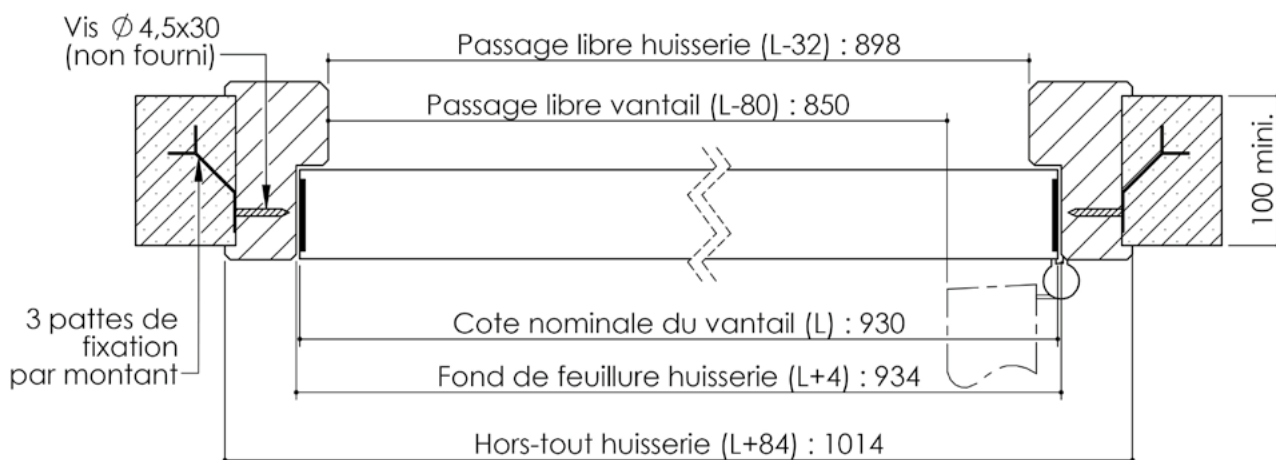

# Plan PB-223-1V \_ Ind5 : Huisserie bois - Pose scellée

Gamme Porte feu EI60

Variante bas de porte

Huisserie non isophonique

Cahier technique