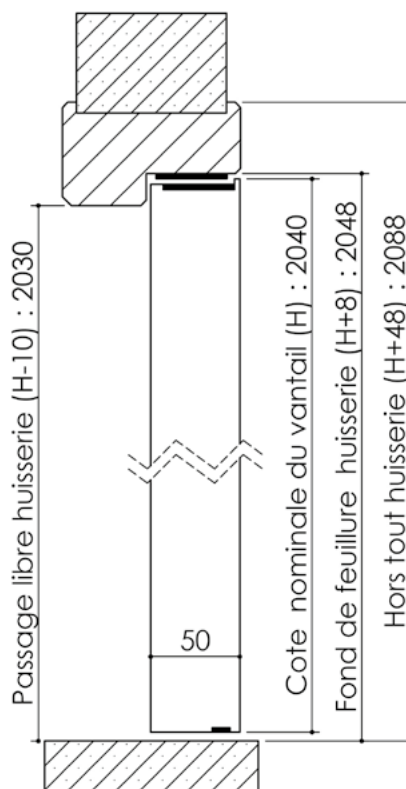

# Plan PB-223-1V \_ Ind5 : Huisserie bois - Pose scellée

Gamme Porte feu EI60

Variante bas de porte

Huisserie non isophonique

Cahier technique