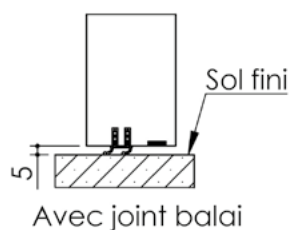

# Plan PB-223-1V \_ Ind5 : Huisserie bois - Pose scellée

Gamme Porte feu EI60

Variante bas de porte

Huisserie non isophonique

Cahier technique