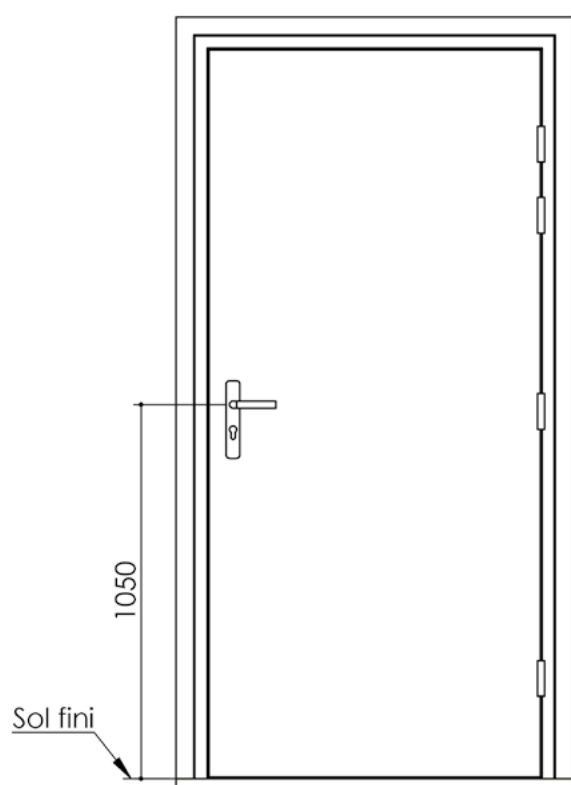

# Plan PB-223-1V \_ Ind5 : Huisserie bois - Pose scellée

Gamme Porte feu EI60

Variante bas de porte

Huisserie non isophonique

Cahier technique