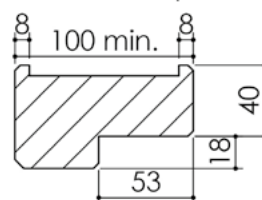

# Plan PB-223-1V \_ Ind5 : Huisserie bois - Pose scellée

Gamme Porte feu EI60

Variante bas de porte

Huisserie non isophonique

Cahier technique