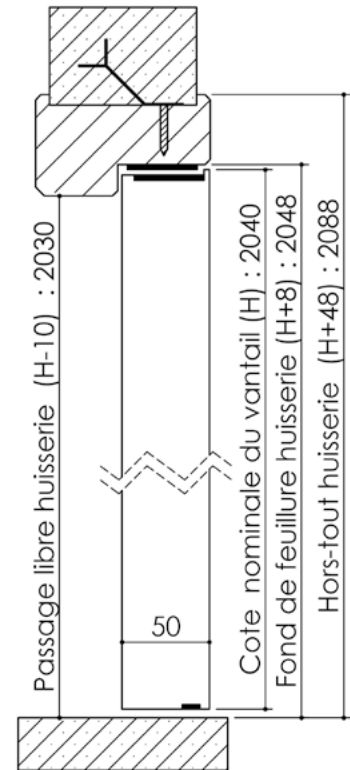

# Plan PB-223-2V-A \_ Ind5 : Huisserie bois - Pose scellée

Gamme Porte feu EI60 GD (SUPRAFEU GD feuillure centrale de 15).

Variante bas de porte

Détail de feuillure centrale de 15

Huisserie non isophonique

Cahier technique