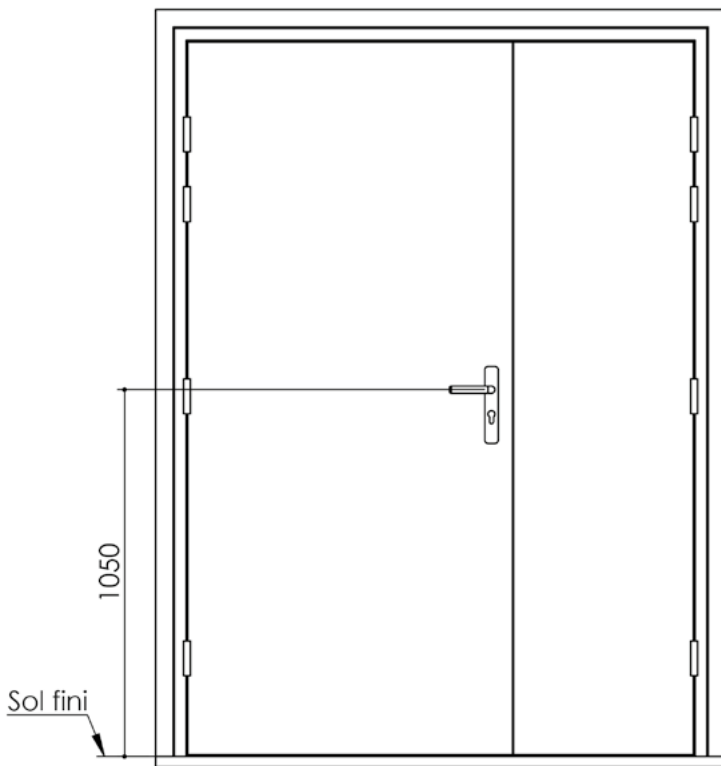

# Plan PB-223-2V-A \_ Ind5 : Huisserie bois - Pose scellée

Gamme Porte feu EI60 GD (SUPRAFEU GD feuillure centrale de 15).

Variante bas de porte

Détail de feuillure centrale de 15

Huisserie non isophonique