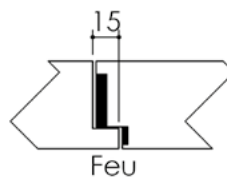

# Plan PB-223-2V-A \_ Ind5 : Huisserie bois - Pose scellée

Gamme Porte feu EI60 GD (SUPRAFEU GD feuillure centrale de 15).

Variante bas de porte

Détail de feuillure centrale de 15

Huisserie non isophonique