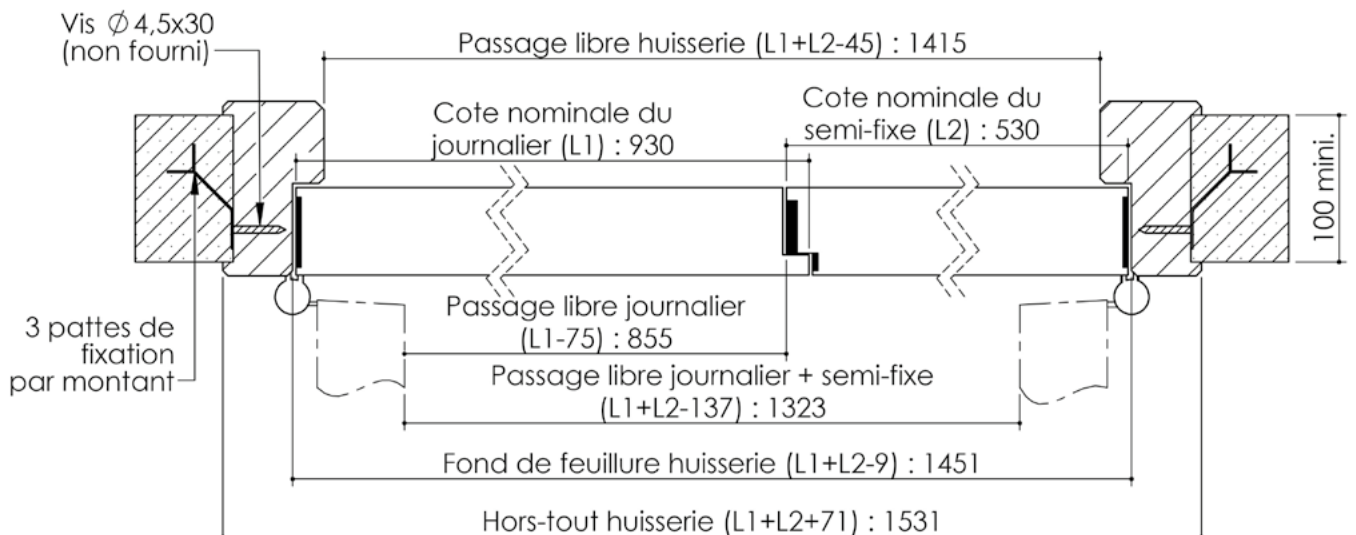

# Plan PB-223-2V-A \_ Ind5 : Huisserie bois - Pose scellée

Gamme Porte feu EI60 GD (SUPRAFEU GD feuillure centrale de 15).

Variante bas de porte

Détail de feuillure centrale de 15

Huisserie non isophonique

Cahier technique