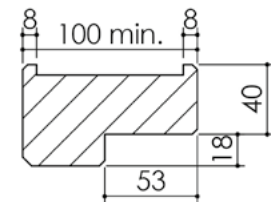

# Plan PB-223-2V-A \_ Ind5 : Huisserie bois - Pose scellée

Gamme Porte feu EI60 GD (SUPRAFEU GD feuillure centrale de 15).

Variante bas de porte

Détail de feuillure centrale de 15

Huisserie non isophonique

Cahier technique