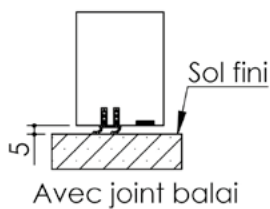

# Plan PB-223-2V-A \_ Ind5 : Huisserie bois - Pose scellée

Gamme Porte feu EI60 GD (SUPRAFEU GD feuillure centrale de 15).

Variante bas de porte

Détail de feuillure centrale de 15

Huisserie non isophonique