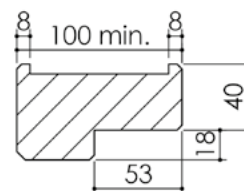

Plan PB-223-2V-B _ Ind5 : Huisserie bois - Pose scellée

Gamme Porte feu EI60 STD (SUPRAFEU EI60 feuillure centrale de 25).

Largeur standard en 2V : 935 + 535

Variante bas de porte

Détail de feuillure centrale de 25

Huisserie non isophonique

Vis $\varnothing 4,5 \times 30$ (non fourni)

Cahier technique