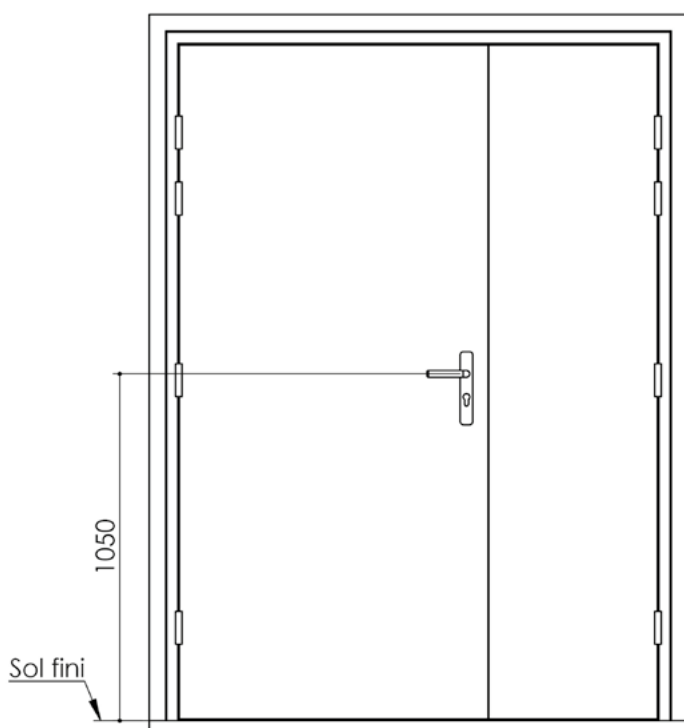

Plan PB-223-2V-B _ Ind5 : Huisserie bois - Pose scellée

Gamme Porte feu EI60 STD (SUPRAFEU EI60 feuillure centrale de 25).

Largeur standard en 2V : 935 + 535

Variante bas de porte

Détail de feuillure centrale de 25

Huisserie non isophonique

Vis $\varnothing 4,5 \times 30$ (non fourni)

Cahier technique