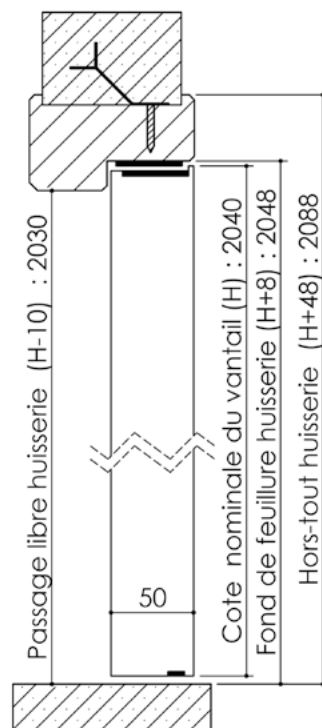

Plan PB-223-2V-B _ Ind5 : Huisserie bois - Pose scellée

Gamme Porte feu EI60 STD (SUPRAFEU EI60 feuillure centrale de 25).

Largeur standard en 2V : 935 + 535

Variante bas de porte

Détail de feuillure centrale de 25

Huisserie non isophonique

Vis $\varnothing 4,5 \times 30$ (non fourni)

Cahier technique