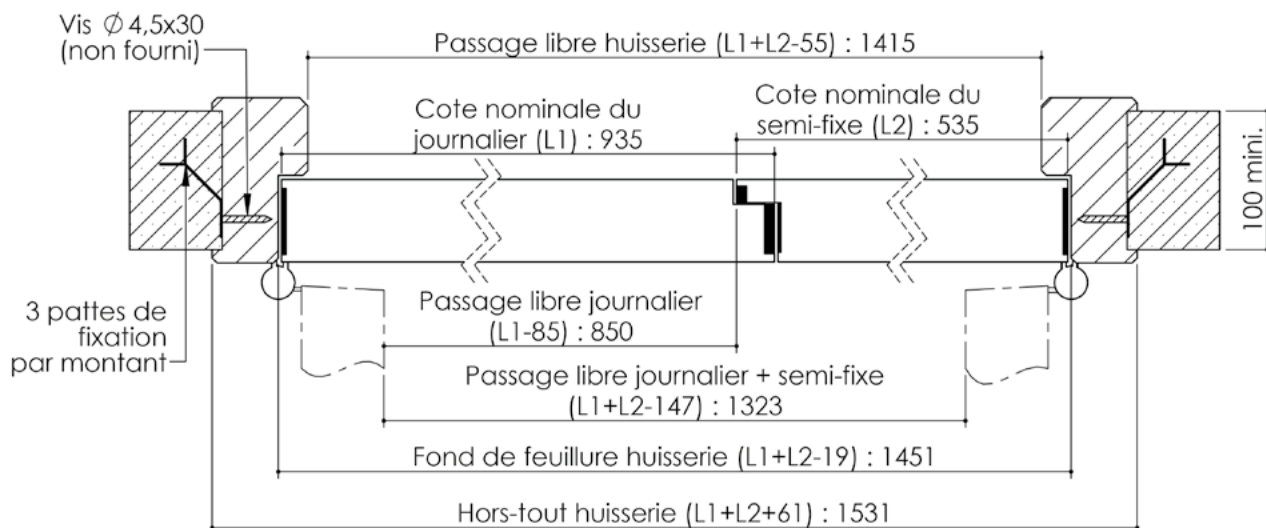

Plan PB-223-2V-B _ Ind5 : Huisserie bois - Pose scellée

Gamme Porte feu EI60 STD (SUPRAFEU EI60 feuillure centrale de 25).

Largeur standard en 2V : 935 + 535

Variante bas de porte

Détail de feuillure centrale de 25

Huisserie non isophonique

Vis $\varnothing 4,5 \times 30$ (non fourni)

Cahier technique