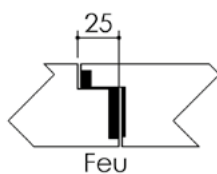

Plan PB-223-2V-B _ Ind5 : Huisserie bois - Pose scellée

Gamme Porte feu EI60 STD (SUPRAFEU EI60 feuillure centrale de 25).

Largeur standard en 2V : 935 + 535

Variante bas de porte

Détail de feuillure centrale de 25

Huisserie non isophonique

Vis $\varnothing 4,5 \times 30$ (non fourni)

Cahier technique