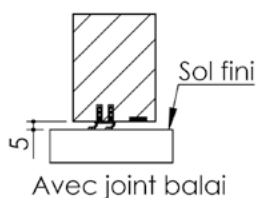

Plan PB-223-2V-B _ Ind5 : Huisserie bois - Pose scellée

Gamme Porte feu EI60 STD (SUPRAFEU EI60 feuillure centrale de 25).

Largeur standard en 2V : 935 + 535

Variante bas de porte

Détail de feuillure centrale de 25

Huisserie non isophonique

Vis $\varnothing 4,5 \times 30$ (non fourni)

Cahier technique