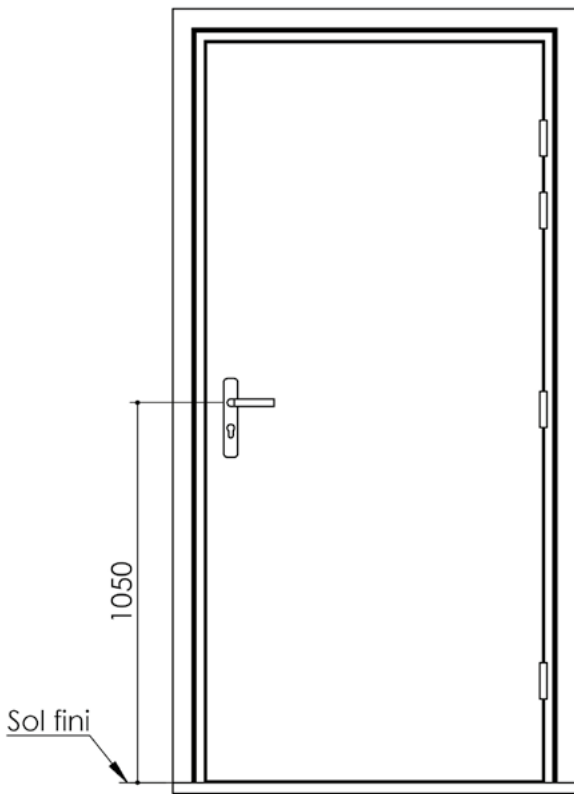

Plan PB-224-1V _ Ind4 : Huisserie métal - Pose banchée

Gamme Porte feu EI60

Variante bas de porte

Huisserie non isophonique

Barettes soudées

Cahier technique