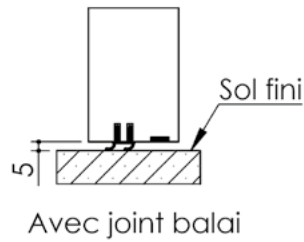

Plan PB-224-1V _ Ind4 : Huisserie métal - Pose banchée

Gamme Porte feu EI60

Variante bas de porte

Huisserie non isophonique

Barettes soudées

Cahier technique