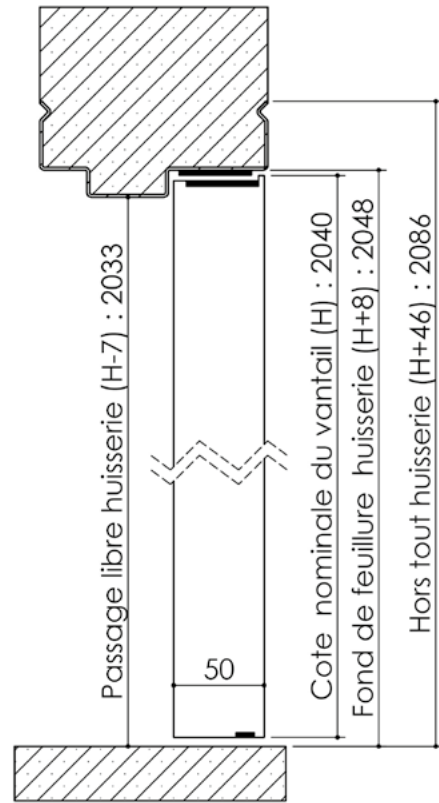

Plan PB-224-1V _ Ind4 : Huisserie métal - Pose banchée

Gamme Porte feu EI60

Variante bas de porte

Huisserie non isophonique

Barettes soudées

Cahier technique