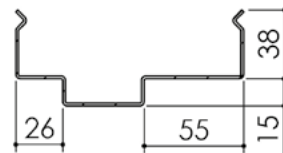

Plan PB-224-1V _ Ind4 : Huisserie métal - Pose banchée

Gamme Porte feu EI60

Variante bas de porte

Huisserie non isophonique

Barettes soudées

Cahier technique