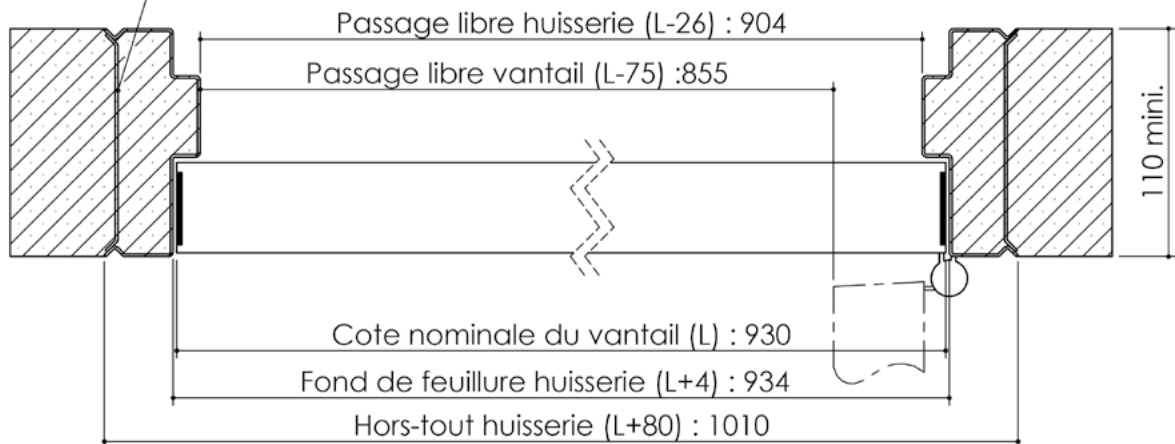

Plan PB-224-1V _ Ind4 : Huisserie métal - Pose banchée

Gamme Porte feu EI60

Variante bas de porte

Huisserie non isophonique

Barettes soudées

Cahier technique