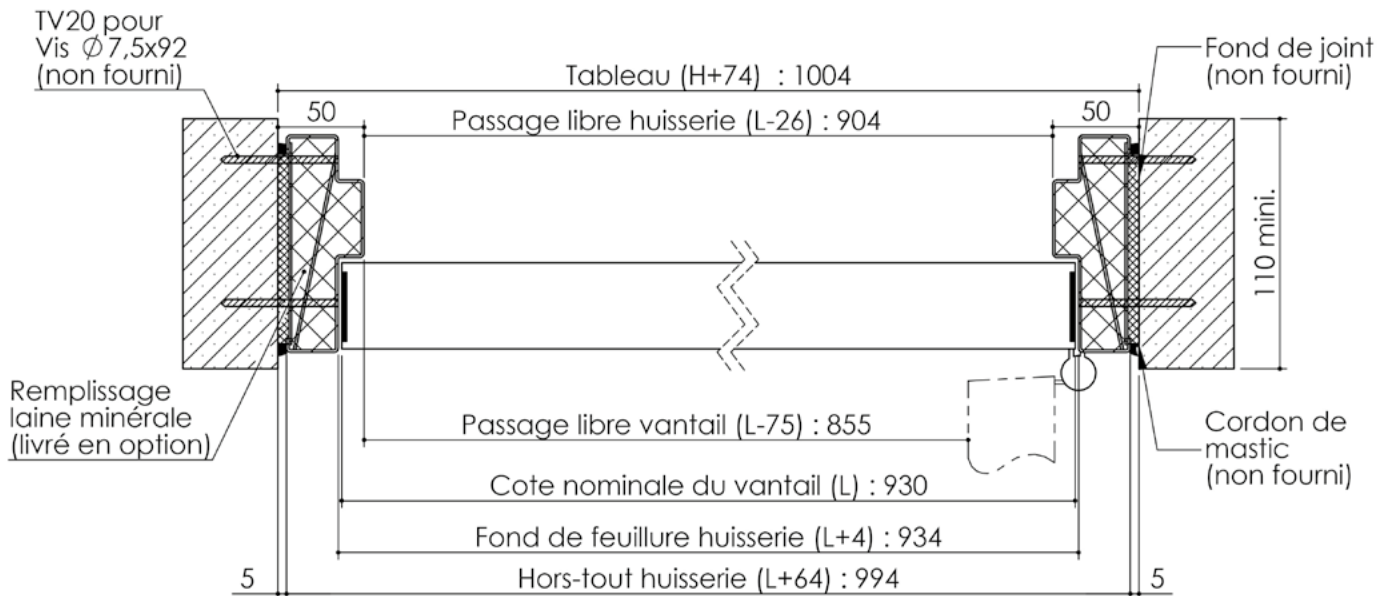

Plan PB-225-1V _ Ind6 : Huisserie métal - Pose en tableau

Gamme Porte feu EI60

Variante bas de porte

Variantes huisserie

Huisserie non isophonique sans contrefeuillure

Huisserie non isophonique

Cahier technique