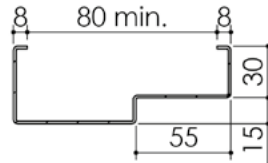

Plan PB-225-1V _ Ind6 : Huisserie métal - Pose en tableau

Gamme Porte feu EI60

Variante bas de porte

Variantes huisserie

Huisserie non isophonique sans contrefeuillure

Huisserie non isophonique

Cahier technique