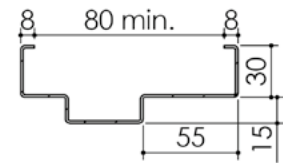

Plan PB-225-1V _ Ind6 : Huisserie métal - Pose en tableau

Gamme Porte feu EI60

Variante bas de porte

Variantes huisserie

Huisserie non isophonique sans contrefeuillure

Huisserie non isophonique

Cahier technique