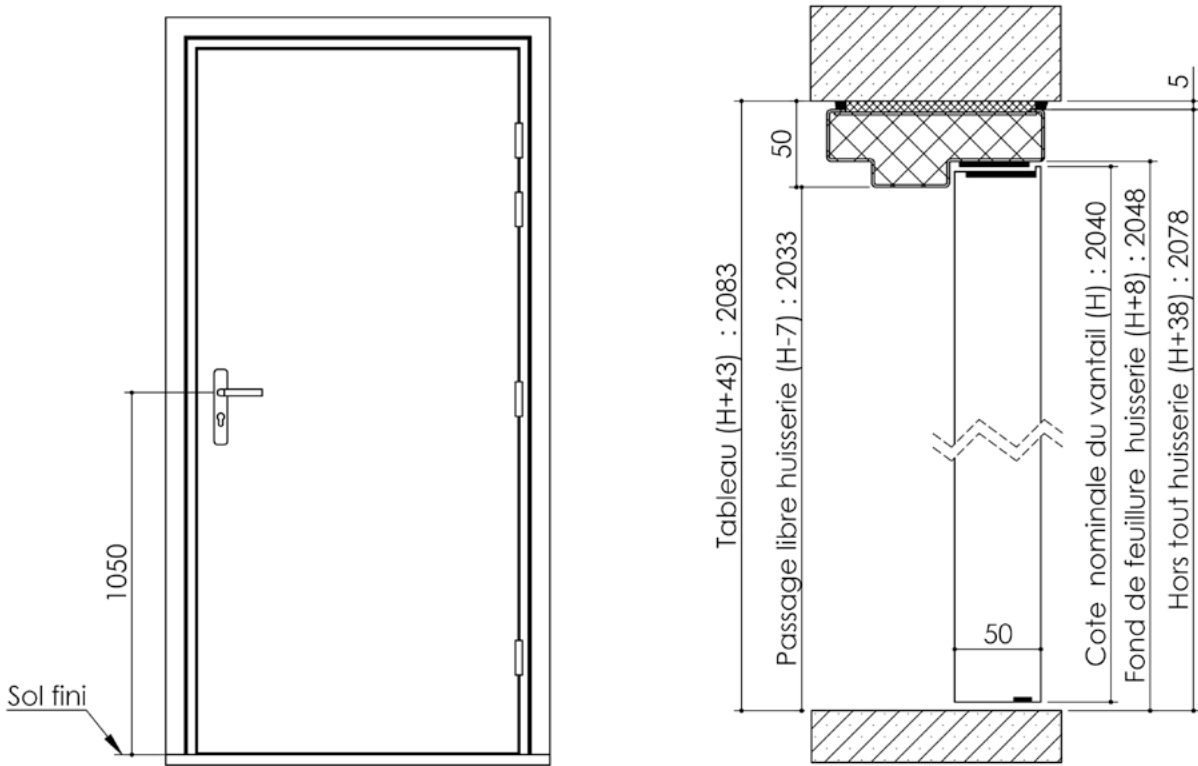

Plan PB-225-1V _ Ind6 : Huisserie métal - Pose en tableau

Gamme Porte feu EI60

Variante bas de porte

Variantes huisserie

Huisserie non isophonique sans contrefeuillure

Huisserie non isophonique

Cahier technique