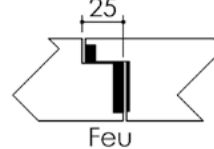

Plan PB-225-2V-B _ Ind5 : Huisserie métal - Pose en tableau

Gamme Porte feu EI60 STD (SUPRAFEU EI60 feuillure centrale de 25).

Détail de feuillure centrale de 25

Variante bas de porte

Variantes huisserie

Huisserie non isophonique sans contrefeuillure