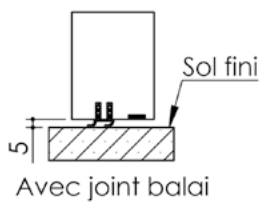

Plan PB-225-2V-B _ Ind5 : Huisserie métal - Pose en tableau

Gamme Porte feu EI60 STD (SUPRAFEU EI60 feuillure centrale de 25).

Détail de feuillure centrale de 25

Variante bas de porte

Variantes huisserie

Huisserie non isophonique sans contrefeuillure