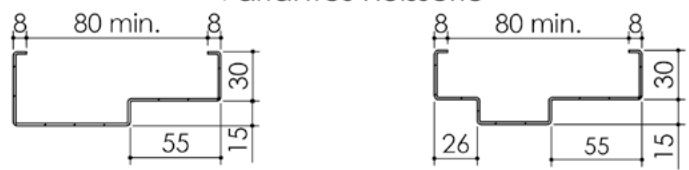

Plan PB-225-2V-B _ Ind5 : Huisserie métal - Pose en tableau

Gamme Porte feu EI60 STD (SUPRAFEU EI60 feuillure centrale de 25).

Détail de feuillure centrale de 25

Variante bas de porte

Variantes huisserie

Huisserie non isophonique sans contrefeuillure