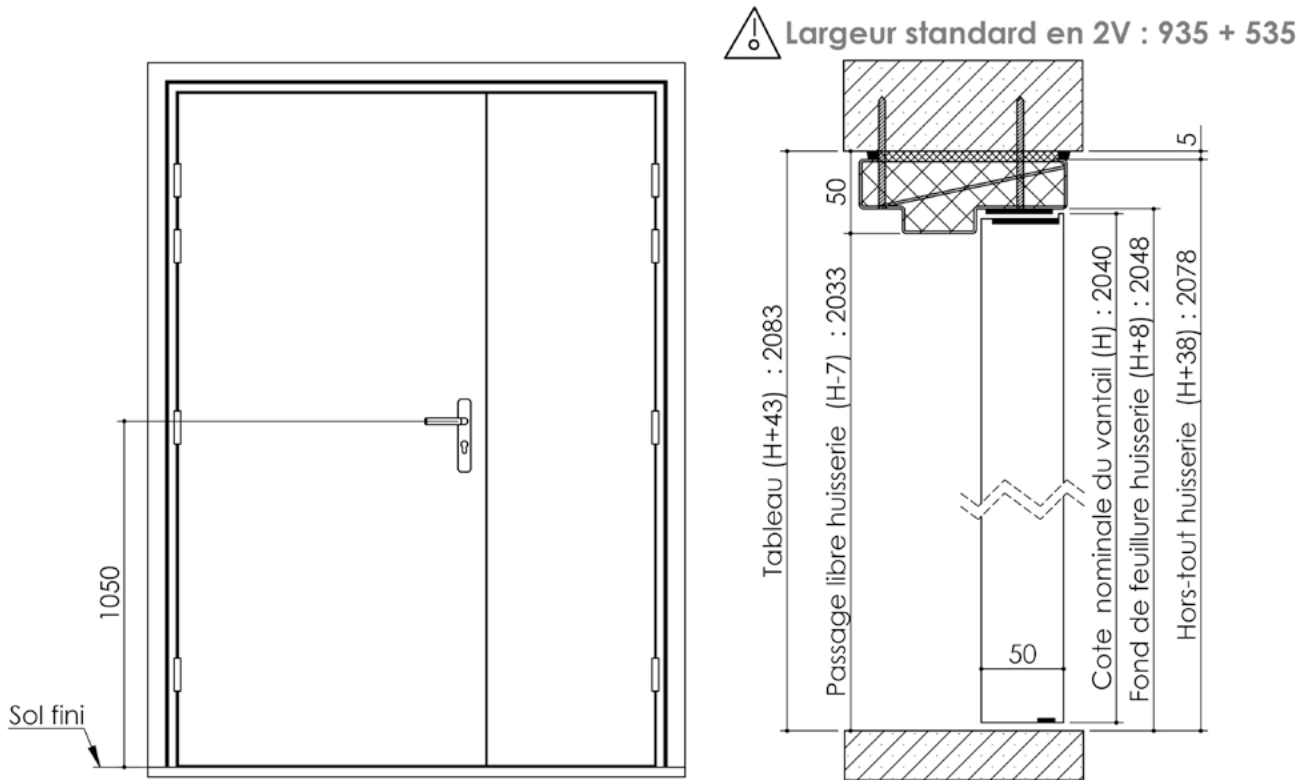

Plan PB-225-2V-B _ Ind5 : Huisserie métal - Pose en tableau

Gamme Porte feu EI60 STD (SUPRAFEU EI60 feuillure centrale de 25).

Détail de feuillure centrale de 25

Variante bas de porte

Variantes huisserie

Huisserie non isophonique sans contrefeuillure