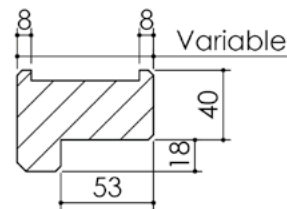

Plan PB-226-1V _ Ind3 : Huisserie bois - Pose en tableau

Gamme Porte feu EI60

Variante bas de porte

Huisserie non isophonique

Cahier technique