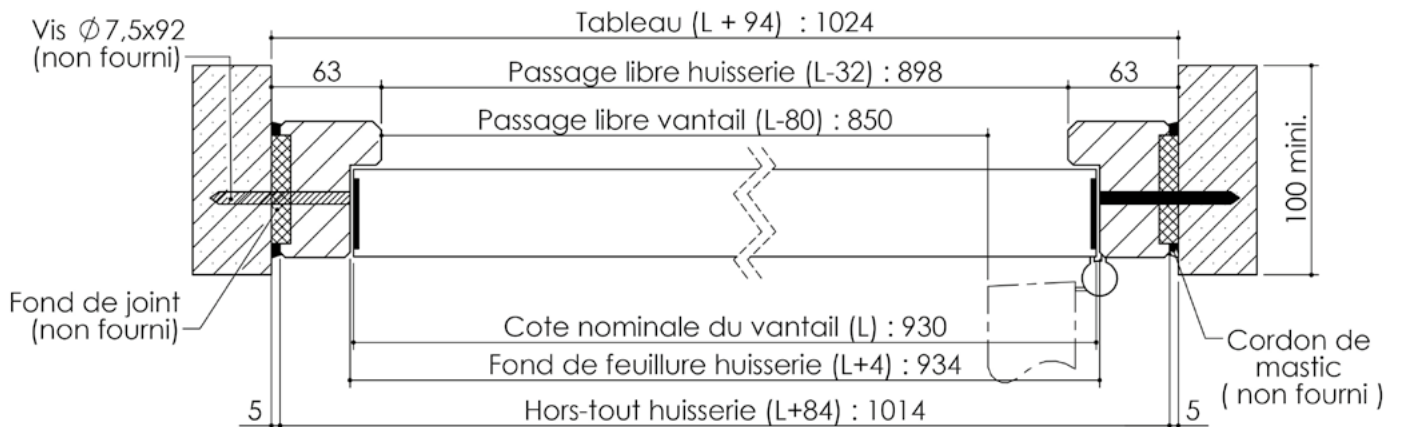

Plan PB-226-1V _ Ind3 : Huisserie bois - Pose en tableau

Gamme Porte feu EI60

Variante bas de porte

Huisserie non isophonique

Cahier technique