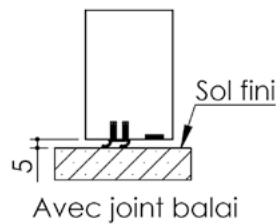

Plan PB-226-1V _ Ind3 : Huisserie bois - Pose en tableau

Gamme Porte feu EI60

Variante bas de porte

Huisserie non isophonique

Cahier technique