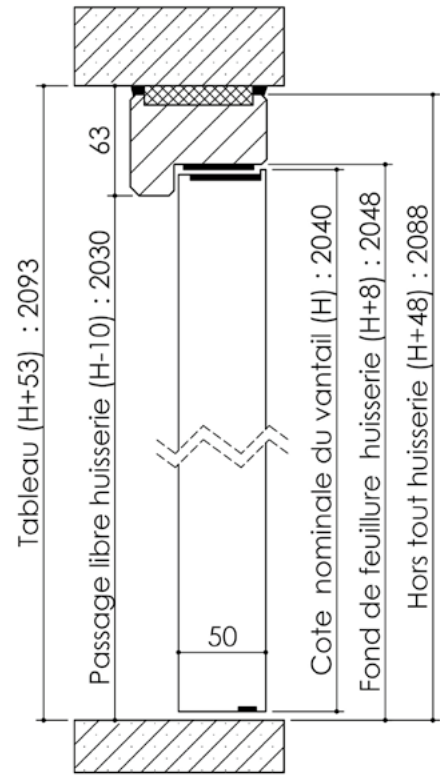

Plan PB-226-1V _ Ind3 : Huisserie bois - Pose en tableau

Gamme Porte feu EI60

Variante bas de porte

Huisserie non isophonique

Cahier technique