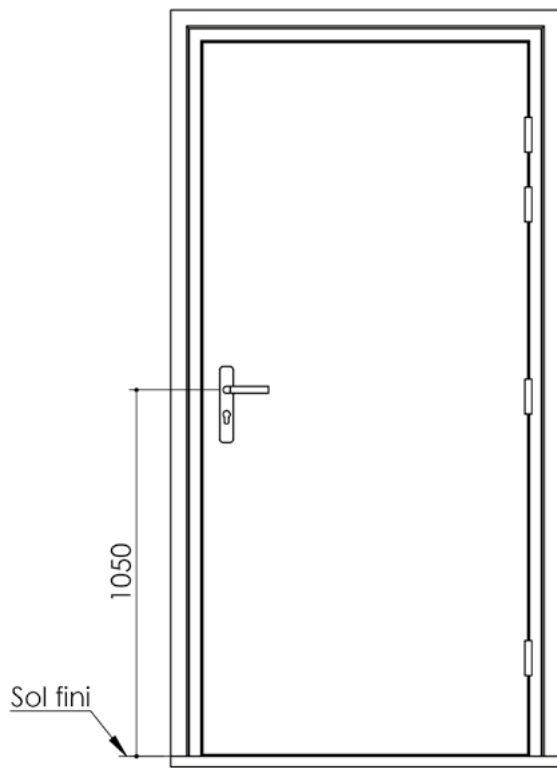

Plan PB-226-1V _ Ind3 : Huisserie bois - Pose en tableau

Gamme Porte feu EI60

Variante bas de porte

Huisserie non isophonique

Cahier technique