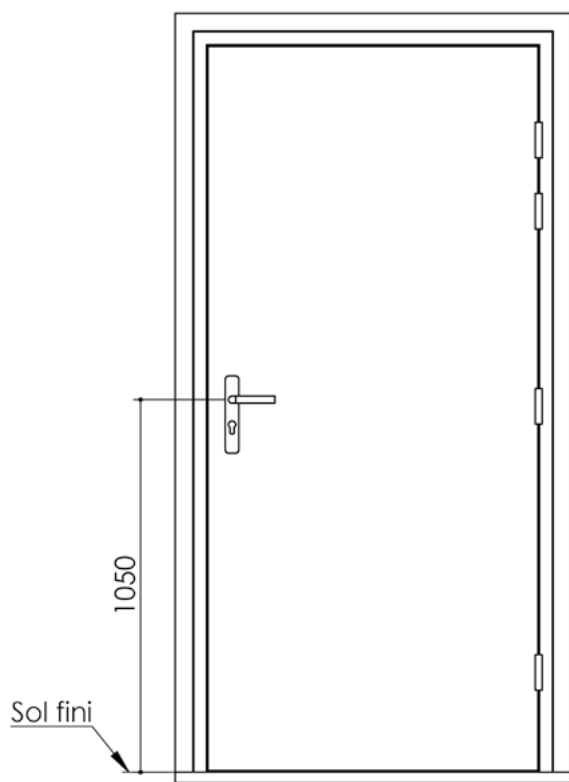

# Plan PB-227-1V \_ Ind4 : Huisserie bois - Pose sur cloison plaque de plâtre

Gamme Porte feu EI60

## Variante bas de porte

Avec joint balai