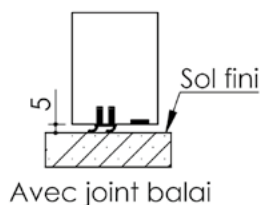

# Plan PB-227-2V-A \_ Ind5 : Huisserie bois - Pose sur cloison plaque de plâtre

Gamme Porte feu EI60 GD (SUPRAFEU GD feuillure centrale de 15).

Détail de feuillure centrale de 15

Variante bas de porte

Huisserie non isophonique