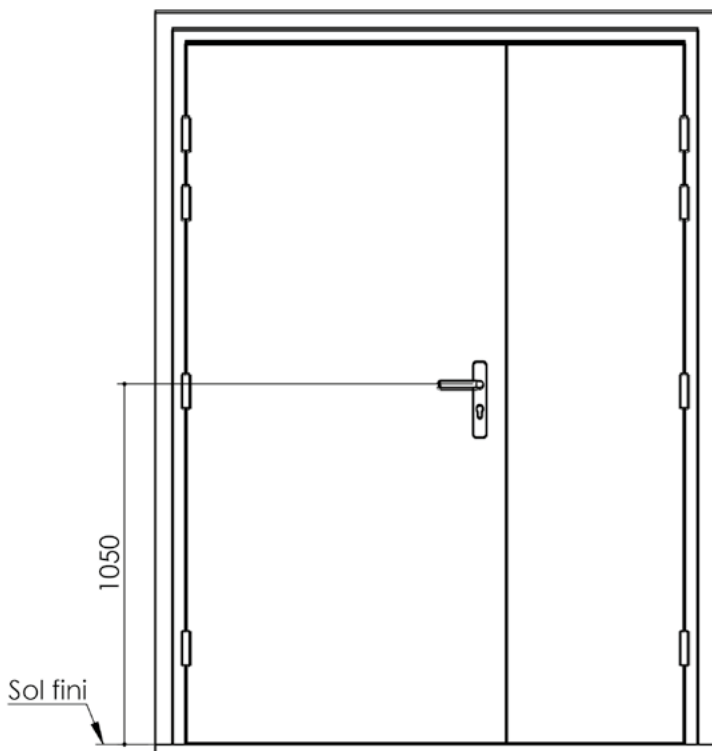

# Plan PB-227-2V-A \_ Ind5 : Huisserie bois - Pose sur cloison plaque de plâtre

Gamme Porte feu EI60 GD (SUPRAFEU GD feuillure centrale de 15).

Détail de feuillure centrale de 15

Variante bas de porte

Huisserie non isophonique