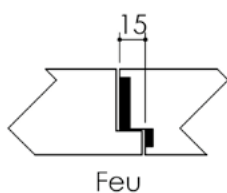

# Plan PB-227-2V-A \_ Ind5 : Huisserie bois - Pose sur cloison plaque de plâtre

Gamme Porte feu EI60 GD (SUPRAFEU GD feuillure centrale de 15).

Détail de feuillure centrale de 15

Variante bas de porte

Huisserie non isophonique