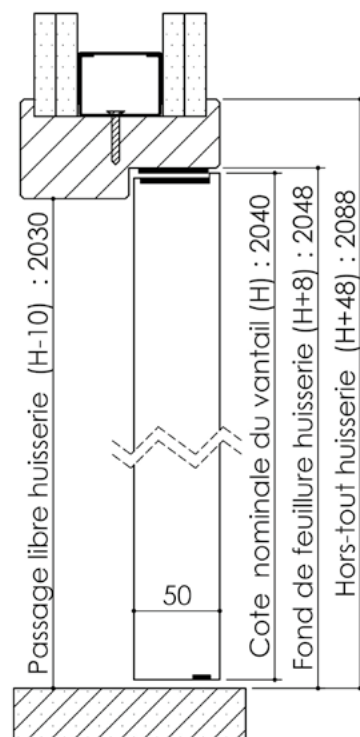

# Plan PB-227-2V-A \_ Ind5 : Huisserie bois - Pose sur cloison plaque de plâtre

Gamme Porte feu EI60 GD (SUPRAFEU GD feuillure centrale de 15).

Détail de feuillure centrale de 15

Variante bas de porte

Huisserie non isophonique