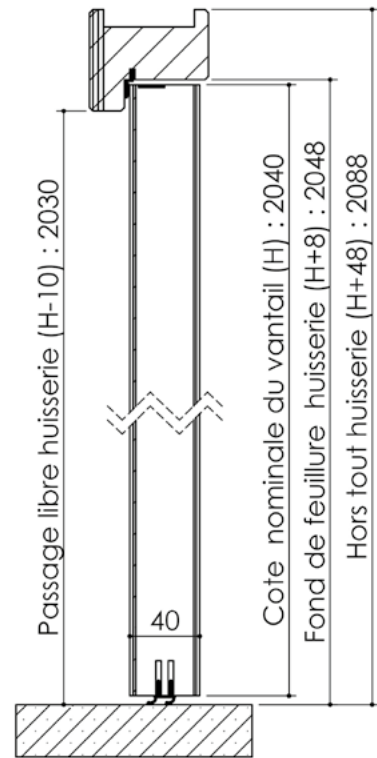

Plan PB-230-1V - Ind1 : Huisserie bois - Anti-X

Gamme Porte feu EI30 et EI30 Acoustique

Variante de mise en œuvre	Plans iso	Plans non-iso
Bâti bois à sceller	PB-61	PB-261
Huisserie bois à sceller	PB-63	PB-263
Bâti bois pose tableau	PB-66	PB-266
Huisserie bois cloison plaque de plâtre	PB-68	PB-268

Variante d'étanchéité

Variantes bas de porte

Plinthe automatique

Sans joint balai

Variantes huisseries

Huisserie isophonique

Huisserie non isophonique

Cahier technique