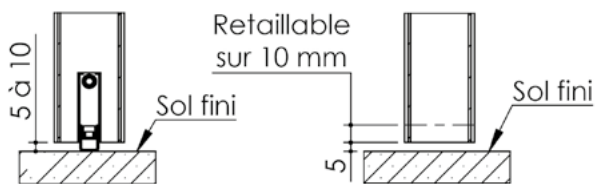

Sans joint balai

Variantes bas de porte

Plinthe automatique