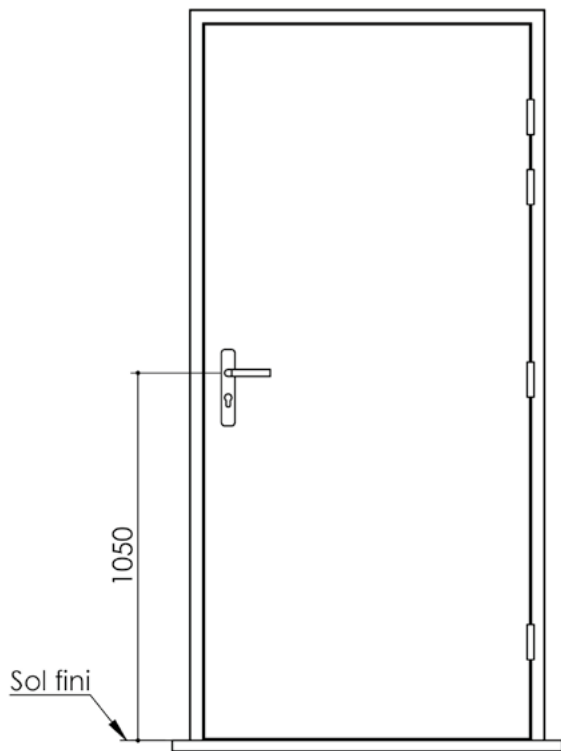

Plan PB-230-1V - Ind1 : Huisserie bois - Anti-X

Gamme Porte feu EI30 et EI30 Acoustique

Variante de mise en œuvre	Plans iso	Plans non-iso
Bâti bois à sceller	PB-61	PB-261
Huisserie bois à sceller	PB-63	PB-263
Bâti bois pose tableau	PB-66	PB-266
Huisserie bois cloison plaque de plâtre	PB-68	PB-268