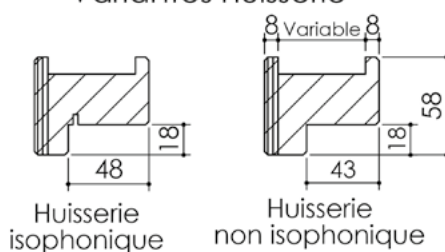

Plan PB-230-2V _ Ind1 : Huisserie bois - Anti-X

Gamme Porte feu EI30 et EI30 Acoustique

Variante de mise en œuvre	Plans iso	Plans non-iso
Bâti bois à sceller	PB-61	PB-261
Huisserie bois à sceller	PB-63	PB-263
Bâti bois pose tableau	PB-66	PB-266
Huisserie bois cloison plaque de plâtre	PB-68	PB-268

Variante d'étanchéité

Variantes bas de porte

Variantes huisserie

Variantes de feuillures centrales