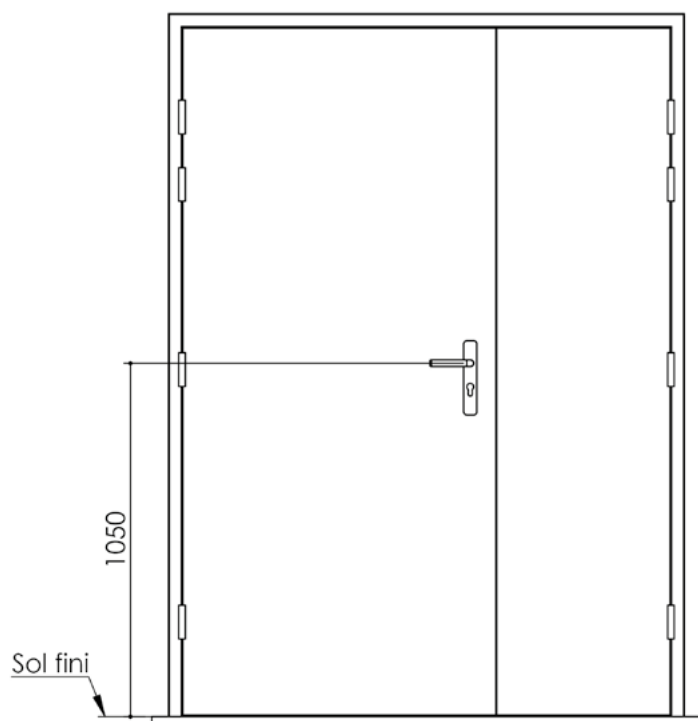

Plan PB-230-2V _ Ind1 : Huisserie bois - Anti-X

Gamme Porte feu EI30 et EI30 Acoustique

Variante de mise en œuvre	Plans iso	Plans non-iso
Bâti bois à sceller	PB-61	PB-261
Huisserie bois à sceller	PB-63	PB-263
Bâti bois pose tableau	PB-66	PB-266
Huisserie bois cloison plaque de plâtre	PB-68	PB-268

Variante d'étanchéité

Variantes bas de porte

Variantes huisserie

Variantes de feuillures centrales