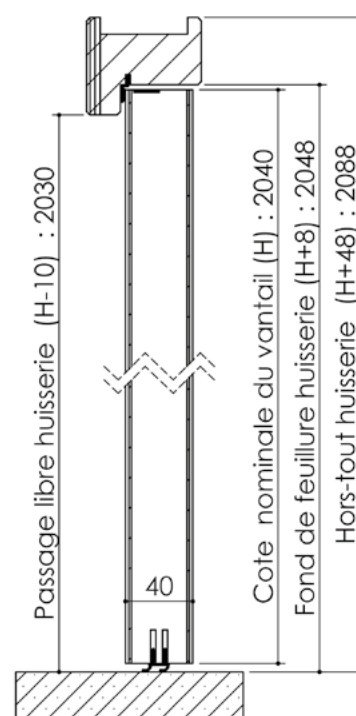

Plan PB-230-2V _ Ind1 : Huisserie bois - Anti-X

Gamme Porte feu EI30 et EI30 Acoustique

Variante de mise en œuvre	Plans iso	Plans non-iso
Bâti bois à sceller	PB-61	PB-261
Huisserie bois à sceller	PB-63	PB-263
Bâti bois pose tableau	PB-66	PB-266
Huisserie bois cloison plaque de plâtre	PB-68	PB-268

Variante d'étanchéité

Variantes bas de porte

Variantes huisserie

Variantes de feuillures centrales