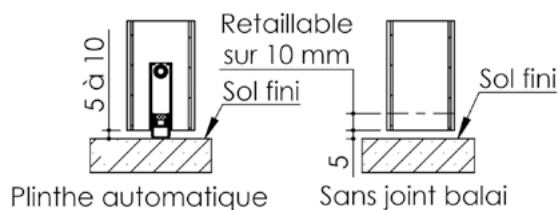

Plan PB-230-2V _ Ind1 : Huisserie bois - Anti-X

Gamme Porte feu EI30 et EI30 Acoustique

Variante de mise en œuvre	Plans iso	Plans non-iso
Bâti bois à sceller	PB-61	PB-261
Huisserie bois à sceller	PB-63	PB-263
Bâti bois pose tableau	PB-66	PB-266
Huisserie bois cloison plaque de plâtre	PB-68	PB-268

Variante d'étanchéité

Variantes bas de porte

Variantes huisserie

Variantes de feuillures centrales