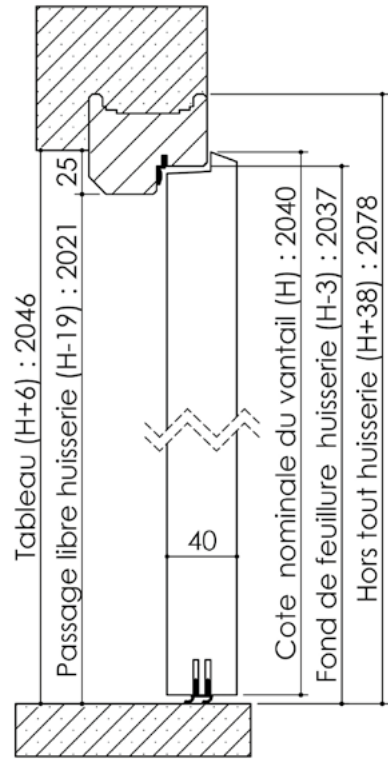

Plan PB-21-1V _ Ind1 : Bâti bois - Pose scellée

Gamme Porte de Communication

Huisserie non isophonique

Huisserie isophonique

Variantes bas de porte

Plinthe automatique

Sans joint balai

Seuil à la suisse + joint balai

3 pattes de fixation par montant