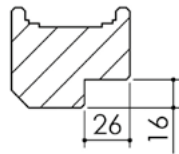

Plan PB-21-1V _ Ind1 : Bâti bois - Pose scellée

Gamme Porte de Communication

Huisserie non isophonique

Huisserie isophonique

Variantes bas de porte

Plinthe automatique

Sans joint balai

Seuil à la suisse + joint balai

3 pattes de fixation par montant