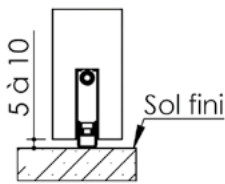

Plan PB-21-1V _ Ind1 : Bâti bois - Pose scellée

Gamme Porte de Communication

Huisserie non isophonique

Huisserie isophonique

Variantes bas de porte

Plinthe automatique

Sans joint balai

Seuil à la suisse + joint balai

3 pattes de fixation par montant