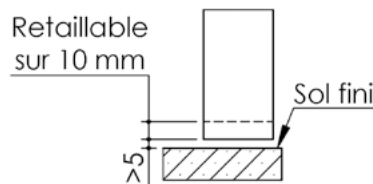

Plan PB-21-1V _ Ind1 : Bâti bois - Pose scellée

Gamme Porte de Communication

Huisserie non isophonique

Huisserie isophonique

Variantes bas de porte

Plinthe automatique

Sans joint balai

Seuil à la suisse + joint balai

3 pattes de fixation par montant