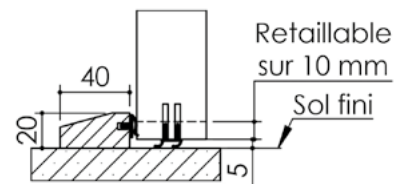

Plan PB-21-1V _ Ind1 : Bâti bois - Pose scellée

Gamme Porte de Communication

Huisserie non isophonique

Huisserie isophonique

Variantes bas de porte

Plinthe automatique

Sans joint balai

Seuil à la suisse + joint balai

3 pattes de fixation par montant