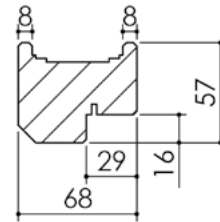

Plan PB-21-1V _ Ind1 : Bâti bois - Pose scellée

Gamme Porte de Communication

Huisserie non isophonique

Huisserie isophonique

Variantes bas de porte

Plinthe automatique

Sans joint balai

Seuil à la suisse + joint balai

3 pattes de fixation par montant