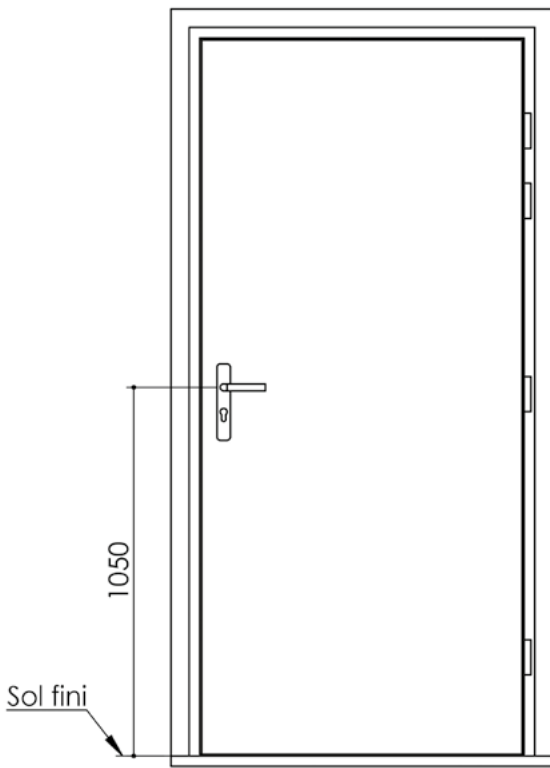

Plan PB-21-1V _ Ind1 : Bâti bois - Pose scellée

Gamme Porte de Communication

Huisserie non isophonique

Huisserie isophonique

Variantes bas de porte

Plinthe automatique

Sans joint balai

Seuil à la suisse + joint balai

3 pattes de fixation par montant